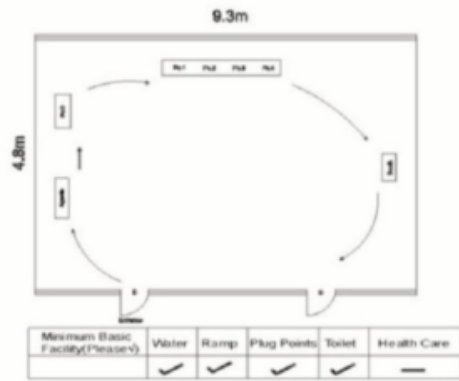

Polling Station Front View

Elevation

Elevation

Cad View

Key MAP View

1 பெயர் : செல்வராஜ் தந்தை பெயர்: பழனிசாமி வீட்டு எண் : 1-26 வயது : 31 பாலினம் : ஆண்	WRK1404862 Photo is available	2 பெயர் : ராஜமாணிக்கம் தந்தை பெயர்: பொன்னுச்சாமி வீட்டு எண் : 1/42 வயது : 47 பாலினம் : ஆண்	DHH4231205 Photo is available	Q 3 பெயர் : சின்னதங்கரார் கணவர் பெயர்: ராஜமாணிக்கம் வீட்டு எண் : 1/42 வயது : 44 பாலினம் : பெண்	DHH4232195 Photo is available
4 பெயர் : ராயாத்தார் கணவர் பெயர்: சுப்பையாகவுண்டர் வீட்டு எண் : 1-47 வயது : 72 பாலினம் : பெண்	WRK0861997 Photo is available	5 பெயர் : லக்ஷ்மி கணவர் பெயர்: சோமசுந்தரம் வீட்டு எண் : 1-50 வயது : 69 பாலினம் : பெண்	WRK1560838 Photo is available	6 பெயர் : சித்ரா கணவர் பெயர்: சுரேஷ் வீட்டு எண் : 1-58 வயது : 35 பாலினம் : பெண்	WRK0862128 Photo is available
7 பெயர் : நாகராஜ் தந்தை பெயர்: காத்தவராயன் வீட்டு எண் : 1-64 வயது : 30 பாலினம் : ஆண்	WRK1404870 Photo is available	8 பெயர் : செந்தில்குமார் தந்தை பெயர்: சின்னமாரன் வீட்டு எண் : 1-68 வயது : 41 பாலினம் : ஆண்	WRK0862417 Photo is available	9 பெயர் : ஜோதிமணி கணவர் பெயர்: ரவி வீட்டு எண் : 1-68 வயது : 40 பாலினம் : பெண்	WRK0438978 Photo is available
10 பெயர் : கலைவாணி கணவர் பெயர்: செந்தில்குமார் வீட்டு எண் : 1-68 வயது : 39 பாலினம் : பெண்	WRK0438986 Photo is available	11 பெயர் : விக்கனேஷ்வரி தந்தை பெயர்: அஜய் வீட்டு எண் : 1/68 வயது : 26 பாலினம் : பெண்	WRK3366499 Photo is available	12 பெயர் : முத்துமாரி கணவர் பெயர்: விஜயன் வீட்டு எண் : 1/68 வயது : 23 பாலினம் : பெண்	WRK3366770 Photo is available
S 13 பெயர் : கார்த்திக் தந்தை பெயர்: கணேசன் வீட்டு எண் : 1/72 வயது : 33 பாலினம் : ஆண்	WRK0862185 Photo is available	14 பெயர் : நந்தினி தந்தை பெயர்: ராஜன் வீட்டு எண் : 1-75 வயது : 33 பாலினம் : பெண்	WRK0862094 Photo is available	15 பெயர் : பிரகாஷ் தந்தை பெயர்: செல்வராஜ் வீட்டு எண் : 1-76 வயது : 35 பாலினம் : ஆண்	WRK0438994 Photo is available
16 பெயர் : அசோக்குமார் தந்தை பெயர்: செல்வராஜ் வீட்டு எண் : 1-76 வயது : 32 பாலினம் : ஆண்	WRK0862227 Photo is available	17 பெயர் : சதீஷ்குமார் தந்தை பெயர்: கணேசன் வீட்டு எண் : 1-79 வயது : 41 பாலினம் : ஆண்	WRK0439000 Photo is available	18 பெயர் : சஸ்வரி கணவர் பெயர்: சதிஷ்குமார் வீட்டு எண் : 1-79 வயது : 38 பாலினம் : பெண்	WRK0862011 Photo is available
S 19 பெயர் : பிரகாஷ் தந்தை பெயர்: கணேசன் வீட்டு எண் : 1-79 வயது : 32 பாலினம் : ஆண்	WRK0862292 Photo is available	20 பெயர் : மாணிக்கராஜ் தந்தை பெயர்: நடராஜ் வீட்டு எண் : 1-87 வயது : 38 பாலினம் : ஆண்	WRK0862235 Photo is available	21 பெயர் : கலைவாணி கணவர் பெயர்: பாபு வீட்டு எண் : 1-93 வயது : 29 பாலினம் : பெண்	WRK1921071 Photo is available
22 பெயர் : பாலசுப்ரமணியம் தந்தை பெயர்: வெள்ளையப்ப கவுண்டர் வீட்டு எண் : 1-101 வயது : 48 பாலினம் : ஆண்	WRK0862458 Photo is available	23 பெயர் : சந்திர பிரகாஷ் பழனிசாமி தந்தை பெயர்: பழனிசாமி வீட்டு எண் : 1/101 (2) வயது : 21 பாலினம் : ஆண்	WRK3629730 Photo is available	24 பெயர் : சுகந்தி சு தந்தை பெயர்: சுப்பிரமணியன் வீட்டு எண் : 1-110 வயது : 28 பாலினம் : பெண்	WRK1836972 Photo is available
25 பெயர் : சவுந்தர் தந்தை பெயர்: தங்கமுத்து வீட்டு எண் : 1-112 வயது : 30 பாலினம் : ஆண்	WRK1836949 Photo is available	26 பெயர் : சசிக்கலாமணி கணவர் பெயர்: பாலசுப்பிரமணியன் வீட்டு எண் : 1-117 வயது : 41 பாலினம் : பெண்	WRK0862045 Photo is available	S 27 பெயர் : இராஜேஷ் தந்தை பெயர்: இராமன் வீட்டு எண் : 1-124 வயது : 39 பாலினம் : ஆண்	WRK0862409 Photo is available
28 பெயர் : கருப்பசாமி தந்தை பெயர்: வீராசாமி வீட்டு எண் : 1-124 வயது : 36 பாலினம் : ஆண்	WRK0439026 Photo is available	29 பெயர் : சரண்யா கணவர் பெயர்: கருப்பசாமி வீட்டு எண் : 1-124 வயது : 34 பாலினம் : பெண்	WRK1404888 Photo is available	30 பெயர் : ரகுபதி தாயின் பெயர்: கவிதா வீட்டு எண் : 1e வயது : 27 பாலினம் : ஆண்	WRK1973411 Photo is available