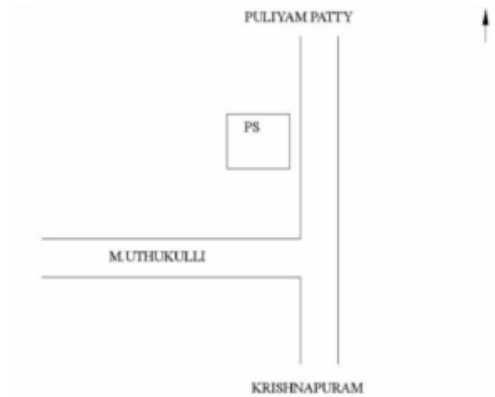

Polling Station Front View

Elevation

Elevation

Cad View

Key MAP View

1 பெயர் : தேவத்தாள் கணவர் பெயர் : முத்துச்சாமிக்கவுண்டர் வீட்டு எண் : 1 வயது : 68 பாலினம் : பெண்	WRK2568517 Photo is available	2 பெயர் : லக்ஷ்மன்சாமி தந்தை பெயர் : ராமசாமி வீட்டு எண் : 1 வயது : 63 பாலினம் : ஆண்	WRK1404664 Photo is available	3 பெயர் : ருக்மணி தந்தை பெயர் : லட்சுமணன் வீட்டு எண் : 1 வயது : 51 பாலினம் : பெண்	DHH6098974 Photo is available
4 பெயர் : சந்திரசேகரன் தந்தை பெயர் : கருப்புசாமி வீட்டு எண் : 1 வயது : 48 பாலினம் : ஆண்	WRK1404672 Photo is available	5 பெயர் : செல்வக்குமார் தந்தை பெயர் : முத்துசாமிகவுண்டர் வீட்டு எண் : 1 வயது : 44 பாலினம் : ஆண்	DHH1677525 Photo is available	6 பெயர் : கலாமணி கணவர் பெயர் : கதிர்வேல் வீட்டு எண் : 1 வயது : 41 பாலினம் : பெண்	WRK1404698 Photo is available
7 பெயர் : மகேஸ்வரன் தந்தை பெயர் : லக்ஷ்மன்சாமி வீட்டு எண் : 1 வயது : 39 பாலினம் : ஆண்	WRK1404706 Photo is available	8 பெயர் : ரம்யா கணவர் பெயர் : பாலசுப்பிரமணியம் வீட்டு எண் : 1 வயது : 38 பாலினம் : பெண்	WRK1404722 Photo is available	9 பெயர் : ஜீவானந்தம் தந்தை பெயர் : சுப்பிரமணியம் வீட்டு எண் : 1 வயது : 29 பாலினம் : ஆண்	WRK2168706 Photo is available
10 பெயர் : விஷ்ணுகுமார் தந்தை பெயர் : லக்ஷ்மணன் வீட்டு எண் : 1/4 வயது : 24 பாலினம் : ஆண்	WRK3143070 Photo is available	11 பெயர் : பொன்னுசாமி ச தந்தை பெயர் : சவுண்டப்பன் வீட்டு எண் : 1/6 வயது : 39 பாலினம் : ஆண்	DHH6026389 Photo is available	12 பெயர் : சின்னம்மாள் கணவர் பெயர் : பழனிச்சாமி வீட்டு எண் : 1-7 வயது : 49 பாலினம் : பெண்	WRK1086222 Photo is available
13 பெயர் : சாந்தி கணவர் பெயர் : ராமசாமி வீட்டு எண் : 1/7 வயது : 48 பாலினம் : பெண்	DHH4230769 Photo is available	14 பெயர் : சகுந்தலா தந்தை பெயர் : நடராஜ் வீட்டு எண் : 1-9 வயது : 29 பாலினம் : பெண்	WRK1973270 Photo is available	15 பெயர் : நாகராஜன் பி தந்தை பெயர் : பாலசுப்பிரமணியம் வீட்டு எண் : 1/13ஏ வயது : 45 பாலினம் : ஆண்	WRK3758323 Photo is available
16 பெயர் : ராஜேந்திரன் தந்தை பெயர் : துரைசாமி வீட்டு எண் : 1/17 வயது : 54 பாலினம் : ஆண்	WRK3632635 Photo is available	17 பெயர் : மாலதி கணவர் பெயர் : ராஜேந்திரன் வீட்டு எண் : 1-20 வயது : 42 பாலினம் : பெண்	WRK0438614 Photo is available	18 பெயர் : ராதாமணி கணவர் பெயர் : சக்திவேல் வீட்டு எண் : 1-34A வயது : 43 பாலினம் : பெண்	WRK0438630 Photo is available
19 பெயர் : புஷ்பா கணவர் பெயர் : ஈஸ்வரமுர்த்தி வீட்டு எண் : 1-36 வயது : 46 பாலினம் : பெண்	WRK1086321 Photo is available	20 பெயர் : இராஜேஸ்வரி கணவர் பெயர் : குருசாமி வீட்டு எண் : 1-37 வயது : 42 பாலினம் : பெண்	WRK1086453 Photo is available	# 21 பெயர் : பவித்ரா ரா தந்தை பெயர் : ராஜமாணிக்கம் வீட்டு எண் : 1/42 வயது : 26 பாலினம் : பெண்	WRK3366366 Photo is available
22 பெயர் : பிரித்தி தந்தை பெயர் : ராஜமாணிக்கம் வீட்டு எண் : 1/42 வயது : 25 பாலினம் : பெண்	WRK3366408 Photo is available	23 பெயர் : சு. நாச்சிமுத்து தந்தை பெயர் : சுப்பையகவுண்டர் வீட்டு எண் : 1/47 வயது : 48 பாலினம் : ஆண்	WRK2568525 Photo is available	24 பெயர் : தங்கமணி கணவர் பெயர் : நாச்சிமுத்து வீட்டு எண் : 1-47 வயது : 39 பாலினம் : பெண்	WRK1086198 Photo is available
25 பெயர் : சதீஸ்குமார் தந்தை பெயர் : சின்னச்சாமி வீட்டு எண் : 1-48 வயது : 37 பாலினம் : ஆண்	WRK1086214 Photo is available	26 பெயர் : குழந்தைசாமி தந்தை பெயர் : சோமசுந்தரம் வீட்டு எண் : 1-50 வயது : 44 பாலினம் : ஆண்	WRK1086461 Photo is available	27 பெயர் : ரஞ்சிதா கணவர் பெயர் : குழந்தைசாமி வீட்டு எண் : 1-50 வயது : 31 பாலினம் : பெண்	WRK1671999 Photo is available
28 பெயர் : செல்வராஜ் தந்தை பெயர் : மாரியப்பன் வீட்டு எண் : 1/52 வயது : 24 பாலினம் : ஆண்	WRK3387123 Photo is available	29 பெயர் : ரத்தினாள் கணவர் பெயர் : ராஜேந்திரன் வீட்டு எண் : 1-53 வயது : 43 பாலினம் : பெண்	WRK0438648 Photo is available	30 பெயர் : ரவிக்குமார் ரா தந்தை பெயர் : ராஜேந்திரன் வீட்டு எண் : 1/53 வயது : 23 பாலினம் : ஆண்	WRK3866357 Photo is available