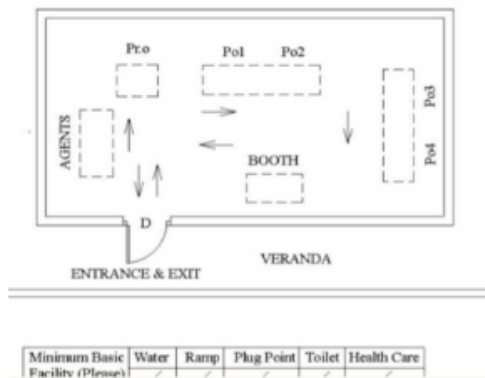

Polling Station Front View

Elevation

Elevation

Cad View

Key MAP View

1 பெயர் : தேவத்தாள் கணவர் பெயர் : முத்துச்சாமிக்கவுண்டர் வீட்டு எண் : 1 வயது : 68 பாலினம் : பெண்	WRK2568517 Photo is available	2 பெயர் : லக்ஷ்மன்சாமி தந்தை பெயர் : ராமசாமி வீட்டு எண் : 1 வயது : 63 பாலினம் : ஆண்	WRK1404664 Photo is available	3 பெயர் : ருக்மணி தந்தை பெயர் : லட்சுமணன் வீட்டு எண் : 1 வயது : 51 பாலினம் : பெண்	DHH6098974 Photo is available
4 பெயர் : சந்திரசேகரன் தந்தை பெயர் : கருப்புசாமி வீட்டு எண் : 1 வயது : 48 பாலினம் : ஆண்	WRK1404672 Photo is available	5 பெயர் : செல்வக்குமார் தந்தை பெயர் : முத்துசாமிகவுண்டர் வீட்டு எண் : 1 வயது : 44 பாலினம் : ஆண்	DHH1677525 Photo is available	6 பெயர் : கலாமணி கணவர் பெயர் : கதிர்வேல் வீட்டு எண் : 1 வயது : 41 பாலினம் : பெண்	WRK1404698 Photo is available
7 பெயர் : மகேஸ்வரன் தந்தை பெயர் : லக்ஷ்மன்சாமி வீட்டு எண் : 1 வயது : 39 பாலினம் : ஆண்	WRK1404706 Photo is available	8 பெயர் : ரம்யா கணவர் பெயர் : பாலசுப்பிரமணியம் வீட்டு எண் : 1 வயது : 38 பாலினம் : பெண்	WRK1404722 Photo is available	9 பெயர் : ஜீவானந்தம் தந்தை பெயர் : சுப்பிரமணியம் வீட்டு எண் : 1 வயது : 29 பாலினம் : ஆண்	WRK2168706 Photo is available
10 பெயர் : விஷ்ணுகுமார் தந்தை பெயர் : லக்ஷ்மணன் வீட்டு எண் : 1/4 வயது : 24 பாலினம் : ஆண்	WRK3143070 Photo is available	11 பெயர் : பொன்னுசாமி ச தந்தை பெயர் : சவுண்டப்பன் வீட்டு எண் : 1/6 வயது : 39 பாலினம் : ஆண்	DHH6026389 Photo is available	12 பெயர் : சின்னம்மாள் கணவர் பெயர் : பழனிச்சாமி வீட்டு எண் : 1-7 வயது : 49 பாலினம் : பெண்	WRK1086222 Photo is available
13 பெயர் : சாந்தி கணவர் பெயர் : ராமசாமி வீட்டு எண் : 1/7 வயது : 48 பாலினம் : பெண்	DHH4230769 Photo is available	14 பெயர் : சகுந்தலா தந்தை பெயர் : நடராஜ் வீட்டு எண் : 1-9 வயது : 29 பாலினம் : பெண்	WRK1973270 Photo is available	15 பெயர் : நாகராஜன் பி தந்தை பெயர் : பாலசுப்பிரமணியம் வீட்டு எண் : 1/13ஏ வயது : 45 பாலினம் : ஆண்	WRK3758323 Photo is available
16 பெயர் : ராஜேந்திரன் தந்தை பெயர் : துரைசாமி வீட்டு எண் : 1/17 வயது : 54 பாலினம் : ஆண்	WRK3632635 Photo is available	17 பெயர் : மாலதி கணவர் பெயர் : ராஜேந்திரன் வீட்டு எண் : 1-20 வயது : 42 பாலினம் : பெண்	WRK0438614 Photo is available	18 பெயர் : ராதாமணி கணவர் பெயர் : சக்திவேல் வீட்டு எண் : 1-34A வயது : 43 பாலினம் : பெண்	WRK0438630 Photo is available
19 பெயர் : புஷ்பா கணவர் பெயர் : ஈஸ்வரமுர்த்தி வீட்டு எண் : 1-36 வயது : 46 பாலினம் : பெண்	WRK1086321 Photo is available	20 பெயர் : இராஜேஸ்வரி கணவர் பெயர் : குருசாமி வீட்டு எண் : 1-37 வயது : 42 பாலினம் : பெண்	WRK1086453 Photo is available	# 21 பெயர் : பவித்ரா ரா தந்தை பெயர் : ராஜமாணிக்கம் வீட்டு எண் : 1/42 வயது : 26 பாலினம் : பெண்	WRK3366366 Photo is available
22 பெயர் : பிரித்தி தந்தை பெயர் : ராஜமாணிக்கம் வீட்டு எண் : 1/42 வயது : 25 பாலினம் : பெண்	WRK3366408 Photo is available	23 பெயர் : சு. நாச்சிமுத்து தந்தை பெயர் : சுப்பையகவுண்டர் வீட்டு எண் : 1/47 வயது : 48 பாலினம் : ஆண்	WRK2568525 Photo is available	24 பெயர் : தங்கமணி கணவர் பெயர் : நாச்சிமுத்து வீட்டு எண் : 1-47 வயது : 39 பாலினம் : பெண்	WRK1086198 Photo is available
25 பெயர் : சதீஸ்குமார் தந்தை பெயர் : சின்னச்சாமி வீட்டு எண் : 1-48 வயது : 37 பாலினம் : ஆண்	WRK1086214 Photo is available	26 பெயர் : குழந்தைசாமி தந்தை பெயர் : சோமசுந்தரம் வீட்டு எண் : 1-50 வயது : 44 பாலினம் : ஆண்	WRK1086461 Photo is available	27 பெயர் : ரஞ்சிதா கணவர் பெயர் : குழந்தைசாமி வீட்டு எண் : 1-50 வயது : 31 பாலினம் : பெண்	WRK1671999 Photo is available
28 பெயர் : செல்வராஜ் தந்தை பெயர் : மாரியப்பன் வீட்டு எண் : 1/52 வயது : 24 பாலினம் : ஆண்	WRK3387123 Photo is available	29 பெயர் : ரத்தினாள் கணவர் பெயர் : ராஜேந்திரன் வீட்டு எண் : 1-53 வயது : 43 பாலினம் : பெண்	WRK0438648 Photo is available	30 பெயர் : ரவிக்குமார் ரா தந்தை பெயர் : ராஜேந்திரன் வீட்டு எண் : 1/53 வயது : 23 பாலினம் : ஆண்	WRK3866357 Photo is available