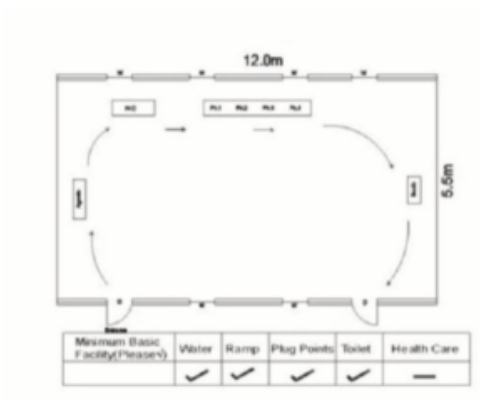

Google Map View

Polling Station Building Front View

Elevation

Polling Station Front View

Elevation

Cad View

Key MAP View

<p>S 1</p> <p>பெயர் : சகாயகிறிஸ்துரை கணவர் பெயர்: ஜான் பீட்டர் வீட்டு எண் : 1/63 வயது : 44 பாலினம் : பெண்</p> <p>WRK1837145</p> <p>Photo is available</p>	<p>2</p> <p>பெயர் : சுவாதிபிரியா தந்தை பெயர்: கனகராஜ் வீட்டு எண் : 1/43 ஏ வயது : 20 பாலினம் : பெண்</p> <p>WRK3618634</p> <p>Photo is available</p>	<p>S 3</p> <p>பெயர் : வேலுச்சாமி தந்தை பெயர்: நாகப்பன் வீட்டு எண் : 1/63 வயது : 55 பாலினம் : ஆண்</p> <p>WRK3735123</p> <p>Photo is available</p>
<p>S 4</p> <p>பெயர் : ஜோதி கணவர் பெயர்: வேலுச்சாமி வீட்டு எண் : 1/63 வயது : 51 பாலினம் : பெண்</p> <p>WRK3735107</p> <p>Photo is available</p>	<p>S 5</p> <p>பெயர் : ஜான் பீட்டர் தந்தை பெயர்: அடைக்கலம் பிள்ளை வீட்டு எண் : 1/483A வயது : 46 பாலினம் : ஆண்</p> <p>WRK1837160</p> <p>Photo is available</p>	<p>6</p> <p>பெயர் : இலக்கியா தந்தை பெயர்: பழனிச்சாமி வீட்டு எண் : 1-c-block வயது : 29 பாலினம் : பெண்</p> <p>WRK1672138</p> <p>Photo is available</p>
<p>7</p> <p>பெயர் : வைரமணி தந்தை பெயர்: நரராயணன் வீட்டு எண் : 1E வயது : 60 பாலினம் : ஆண்</p> <p>WRK0862532</p> <p>Photo is available</p>	<p>8</p> <p>பெயர் : ஜெகநாதன் தந்தை பெயர்: தங்கவேல் வீட்டு எண் : 1E வயது : 32 பாலினம் : ஆண்</p> <p>WRK1086537</p> <p>Photo is available</p>	<p>9</p> <p>பெயர் : லட்சுமணன் தந்தை பெயர்: வைரமணி வீட்டு எண் : 1e வயது : 32 பாலினம் : ஆண்</p> <p>WRK0862516</p> <p>Photo is available</p>
<p>10</p> <p>பெயர் : ராசேஸ்வரி கணவர் பெயர்: கருப்பண்ணன் வீட்டு எண் : 2 வயது : 63 பாலினம் : பெண்</p> <p>WRK2546315</p> <p>Photo is available</p>	<p>11</p> <p>பெயர் : அருள்மொழி கணவர் பெயர்: வேல்சாமி வீட்டு எண் : 2 வயது : 57 பாலினம் : பெண்</p> <p>DHH1650472</p> <p>Photo is available</p>	<p>12</p> <p>பெயர் : மணி தந்தை பெயர்: கருப்பண்ணன் வீட்டு எண் : 2 வயது : 44 பாலினம் : ஆண்</p> <p>DHH1650050</p> <p>Photo is available</p>
<p>13</p> <p>பெயர் : கௌதமன் தந்தை பெயர்: கருப்பண்ணன் வீட்டு எண் : 2 வயது : 40 பாலினம் : ஆண்</p> <p>DHH5927884</p> <p>Photo is available</p>	<p>14</p> <p>பெயர் : ஹரீதரா தந்தை பெயர்: ஜெயபாலன் வீட்டு எண் : 2 வயது : 20 பாலினம் : பெண்</p> <p>WRK3669314</p> <p>Photo is available</p>	<p>15</p> <p>பெயர் : வீரக்குமார் தந்தை பெயர்: சுப்பிரமணியன் வீட்டு எண் : 2-13 வயது : 27 பாலினம் : ஆண்</p> <p>WRK1973619</p> <p>Photo is available</p>
<p>16</p> <p>பெயர் : சூர்யபிரகாஷ் தந்தை பெயர்: பழனிச்சாமி வீட்டு எண் : 2-23-a வயது : 27 பாலினம் : ஆண்</p> <p>WRK1973585</p> <p>Photo is available</p>	<p>17</p> <p>பெயர் : சுபாஷ் தந்தை பெயர்: வீராசாமி வீட்டு எண் : 2-24 வயது : 27 பாலினம் : ஆண்</p> <p>WRK1973627</p> <p>Photo is available</p>	<p>18</p> <p>பெயர் : சுகுணா கணவர் பெயர்: ஸ்ரீதர் வீட்டு எண் : 2/56 வயது : 41 பாலினம் : பெண்</p> <p>WRK3303161</p> <p>Photo is available</p>
<p>19</p> <p>பெயர் : தருண்வெங்கட் தந்தை பெயர்: வெங்கடச்சலபதி வீட்டு எண் : 2/61 வயது : 28 பாலினம் : ஆண்</p> <p>WRK1837004</p> <p>Photo is available</p>	<p>20</p> <p>பெயர் : தென்னரசி ஆ தந்தை பெயர்: ஆறுச்சாமி வீட்டு எண் : 2/87 வயது : 26 பாலினம் : பெண்</p> <p>WRK2185965</p> <p>Photo is available</p>	<p>21</p> <p>பெயர் : வெங்கடாசலம் தந்தை பெயர்: அண்ணாத்துரை வீட்டு எண் : 3-2 வயது : 52 பாலினம் : ஆண்</p> <p>WRK0863001</p> <p>Photo is available</p>
<p>Q 22</p> <p>பெயர் : மஞ்சளா கணவர் பெயர்: கணேஷ்மூர்த்தி வீட்டு எண் : 3/6 கே வயது : 33 பாலினம் : பெண்</p> <p>WRK3823424</p> <p>Photo is available</p>	<p>23</p> <p>பெயர் : செளந்தரராஜ் தந்தை பெயர்: கருப்புசாமி வீட்டு எண் : 3/45 வயது : 25 பாலினம் : ஆண்</p> <p>WRK3277175</p> <p>Photo is available</p>	<p>24</p> <p>பெயர் : மணிகண்டப்பதி தந்தை பெயர்: செல்வராஜ் வீட்டு எண் : 3/72 வயது : 44 பாலினம் : ஆண்</p> <p>WRK3481264</p> <p>Photo is available</p>
<p>25</p> <p>பெயர் : சரோஜினி கணவர் பெயர்: பொன்னுசாமி வீட்டு எண் : 3/77 வயது : 71 பாலினம் : பெண்</p> <p>DHH1684562</p> <p>Photo is available</p>	<p>26</p> <p>பெயர் : செந்தில்குமார் தந்தை பெயர்: பொன்னுச்சாமி வீட்டு எண் : 3/77 வயது : 48 பாலினம் : ஆண்</p> <p>DHH1684588</p> <p>Photo is available</p>	<p>27</p> <p>பெயர் : ரா தங்கவேல் தந்தை பெயர்: ராக்கிமுத்து வீட்டு எண் : 3/81 வயது : 34 பாலினம் : ஆண்</p> <p>WRK3588571</p> <p>Photo is available</p>
<p>28</p> <p>பெயர் : சத்யா ச கணவர் பெயர்: சதீஷ்குமார் ரா வீட்டு எண் : 3/81 வயது : 29 பாலினம் : பெண்</p> <p>WRK3843620</p> <p>Photo is available</p>	<p>29</p> <p>பெயர் : பொன்மணி கணவர் பெயர்: மணிகண்டன் வீட்டு எண் : 3/90 வயது : 26 பாலினம் : பெண்</p> <p>WRK3568029</p> <p>Photo is available</p>	<p>30</p> <p>பெயர் : மோகன்குமார் தந்தை பெயர்: தியாகராஜன் வீட்டு எண் : 3/111 வயது : 29 பாலினம் : ஆண்</p> <p>WRK1734425</p> <p>Photo is available</p>