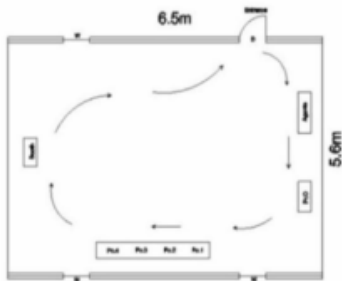

Google Map View

Polling Station Building Front View

Polling Station Front View

Cad View

Key MAP View

Miniman Basic Facility(Please-)	Water	Ramp	Plug Points	Toilet	Health Care
	✓	✓	✓	✓	—

1	WRK0441436	பெயர் : விஜயகுமார் தந்தை பெயர்: முதலியப்பன் வீட்டு எண் : 1-16 வயது : 37 பாலினம் : ஆண்	Photo is available	2	WRK3842994	பெயர் : ஆர் நாகேஸ்வரி ஆர் ரவிந்தரன் கணவர் பெயர்: ஆர் ரவிந்தரன் வீட்டு எண் : 1/192 வயது : 50 பாலினம் : பெண்	Photo is available	3	WRK2603751	பெயர் : தெய்வத்தாள் கணவர் பெயர்: மயில்சாமிகவுண்டர் வீட்டு எண் : 2 வயது : 60 பாலினம் : பெண்	Photo is available
4	DHH6093728	பெயர் : கதிர்வேல் தந்தை பெயர்: மயில்சாமி வீட்டு எண் : 2 வயது : 43 பாலினம் : ஆண்	Photo is available	5	WRK0441444	பெயர் : சரஸ்வதி தந்தை பெயர்: பழனிச்சாமி வீட்டு எண் : 2-2 வயது : 51 பாலினம் : பெண்	Photo is available	6	WRK0441451	பெயர் : லோகேஷ் தந்தை பெயர்: சிவராஜ் வீட்டு எண் : 2-5 வயது : 35 பாலினம் : ஆண்	Photo is available
7	WRK0989780	பெயர் : வனிதாமணி கணவர் பெயர்: சிவக்குமார் வீட்டு எண் : 2-12 வயது : 43 பாலினம் : பெண்	Photo is available	8	WRK0441469	பெயர் : ஜானகி தந்தை பெயர்: பரமசிவம் வீட்டு எண் : 2-14 வயது : 39 பாலினம் : பெண்	Photo is available	9	WRK3855418	பெயர் : லோகேஸ்வரன் ப தந்தை பெயர்: பரமசிவம் ர வீட்டு எண் : 2/14 வயது : 19 பாலினம் : ஆண்	Photo is available
10	WRK1388321	பெயர் : கண்ணன் தந்தை பெயர்: கிருஷ்ணமூர்த்தி வீட்டு எண் : 2/17 வயது : 35 பாலினம் : ஆண்	Photo is available	11	WRK2197127	பெயர் : அருள்குமார் தந்தை பெயர்: ராஜேந்திரன் வீட்டு எண் : 2/17 வயது : 29 பாலினம் : ஆண்	Photo is available	12	WRK1405828	பெயர் : சரவணகுமார் தந்தை பெயர்: ஈஸ்வரன் வீட்டு எண் : 2-18 வயது : 35 பாலினம் : ஆண்	Photo is available
13	WRK1405844	பெயர் : மோகனபிரபா தந்தை பெயர்: சரவணக்குமார் வீட்டு எண் : 2-18 வயது : 34 பாலினம் : பெண்	Photo is available	14	WRK2231868	பெயர் : பிரசாந்த் தந்தை பெயர்: சந்திரகுமார் வீட்டு எண் : 2/19 வயது : 26 பாலினம் : ஆண்	Photo is available	15	WRK2276095	பெயர் : கல்பனா கணவர் பெயர்: சுப்பிரமணியன் வீட்டு எண் : 2/21 வயது : 35 பாலினம் : பெண்	Photo is available
16	DHH6093736	பெயர் : சிவக்குமார் தந்தை பெயர்: பொன்னுசாமி வீட்டு எண் : 2/22 வயது : 46 பாலினம் : ஆண்	Photo is available	17	WRK2157253	பெயர் : பிரியா தந்தை பெயர்: பழனிச்சாமி வீட்டு எண் : 2/24 வயது : 28 பாலினம் : பெண்	Photo is available	18	WRK0441485	பெயர் : விஜயகுமார் தந்தை பெயர்: பழனிசாமி வீட்டு எண் : 2-25 வயது : 34 பாலினம் : ஆண்	Photo is available
19	WRK0080390	பெயர் : ஜோதிமணி கணவர் பெயர்: ராமமூர்த்தி வீட்டு எண் : 2-27 வயது : 39 பாலினம் : பெண்	Photo is available	20	WRK3092632	பெயர் : கவிதா ராணி கணவர் பெயர்: ரமேஷ் வீட்டு எண் : 2/32 வயது : 46 பாலினம் : பெண்	Photo is available	21	WRK2226579	பெயர் : அசோக்குமார் தந்தை பெயர்: கந்தசாமி வீட்டு எண் : 2/37 வயது : 25 பாலினம் : ஆண்	Photo is available
22	WRK2204477	பெயர் : கார்த்திக் தந்தை பெயர்: சுப்பிரமணியன் வீட்டு எண் : 2/38 வயது : 28 பாலினம் : ஆண்	Photo is available	23	WRK1405851	பெயர் : மணிமேகலை கணவர் பெயர்: உதயமூர்த்தி வீட்டு எண் : 2-39 வயது : 39 பாலினம் : பெண்	Photo is available	24	WRK0080408	பெயர் : ஈஸ்வரமூர்த்தி தந்தை பெயர்: பழனிச்சாமி வீட்டு எண் : 2-40 வயது : 43 பாலினம் : ஆண்	Photo is available
25	WRK3065596	பெயர் : பிரபு தந்தை பெயர்: சுப்பிரமணியம் வீட்டு எண் : 2/48 வயது : 37 பாலினம் : ஆண்	Photo is available	26	WRK2266922	பெயர் : தாரணி கணவர் பெயர்: விஜயகுமார் சுப்பிரமணியம் வீட்டு எண் : 2/48 வயது : 30 பாலினம் : பெண்	Photo is available	27	WRK3529690	பெயர் : கீர்த்திகா தந்தை பெயர்: சுப்பிரமணியம் வீட்டு எண் : 2/50 வயது : 25 பாலினம் : பெண்	Photo is available
28	WRK1244797	பெயர் : ஆனந்தகுமார் தந்தை பெயர்: சுப்பிரமணியன் வீட்டு எண் : 2-52 வயது : 30 பாலினம் : ஆண்	Photo is available	29	WRK3796026	பெயர் : ஷர்வேஷ் தந்தை பெயர்: ரமேஷ் வீட்டு எண் : 2/56 வயது : 21 பாலினம் : ஆண்	Photo is available	30	WRK2108108	பெயர் : அழகேஷ்வரி கணவர் பெயர்: அழகுராஜா வீட்டு எண் : 2/57 வயது : 31 பாலினம் : பெண்	Photo is available