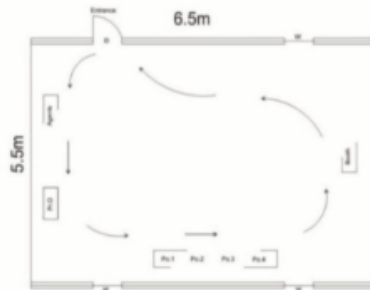

வாக்காளர் பதிவு அலுவலரின்
கையொப்பம்

Nazri Naksha

Google Map View

Polling Station Building Front View

Polling Station Front View

Cad View

Key MAP View

| Minimum Basic Facility(Please-) | Water | Ramp | Plug Points | Toilet | Health Care |
|---------------------------------|-------|------|-------------|--------|-------------|
| | ✓ | ✓ | ✓ | ✓ | — |