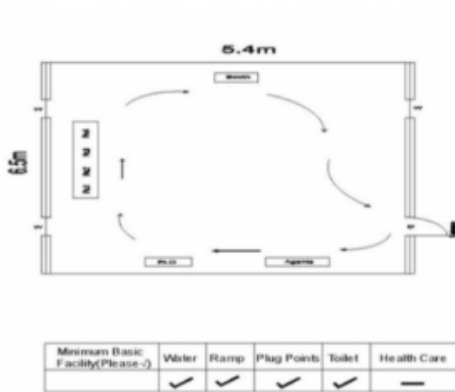

Google Map View

Polling Station Building Front View

Polling Station Front View

Elevation

Elevation

Cad View

Key MAP View

1	WRK1736768	பெயர் : சுரேகா தாயின் பெயர்: வடிவுக்கரசி வீட்டு எண் : 1 வயது : 39 பாலினம் : பெண்	Photo is available	2	WRK2202075	பெயர் : செந்தமிழ் செல்வி தந்தை பெயர்: கருணாநிதி வீட்டு எண் : 1/149 வயது : 27 பாலினம் : பெண்	Photo is available	3	WRK1673144	பெயர் : நிரஜ்சுனா தந்தை பெயர்: ஆறுசாமி வீட்டு எண் : 1-325 வயது : 29 பாலினம் : பெண்	Photo is available
4	WRK3564184	பெயர் : அஸ்வினி தேவி கணவர் பெயர்: விஷ்ணுமகேஸ்வரன் ஆர் வீட்டு எண் : 1/555 வயது : 28 பாலினம் : பெண்	Photo is available	5	WRK2283067	பெயர் : உதயகுமார் தந்தை பெயர்: அருள்ராஜ் வீட்டு எண் : 1/597 வயது : 38 பாலினம் : ஆண்	Photo is available	6	WRK2281939	பெயர் : முருகேஸ்வரி கணவர் பெயர்: உதயகுமார் வீட்டு எண் : 1/597 வயது : 34 பாலினம் : பெண்	Photo is available
7	WRK2028850	பெயர் : மாதவி கணவர் பெயர்: சிவசுப்ரமணியம் வீட்டு எண் : 2-3 வயது : 28 பாலினம் : பெண்	Photo is available	8	WRK1838614	பெயர் : சுதா கணவர் பெயர்: யுவராஜ் வீட்டு எண் : 2-11 வயது : 41 பாலினம் : பெண்	Photo is available	9	WRK3802436	பெயர் : யசோதா கணவர் பெயர்: சண்முகசுந்தரம் வீட்டு எண் : 2/11 வயது : 41 பாலினம் : பெண்	Photo is available
10	DHH1659408	பெயர் : கந்தசாமி தந்தை பெயர்: பழனிசாமி வீட்டு எண் : 2-20 வயது : 46 பாலினம் : ஆண்	Photo is available	11	WRK3630514	பெயர் : ஹேமலதா சு கணவர் பெயர்: சந்திரகௌதம் வீட்டு எண் : 2/23 வயது : 27 பாலினம் : பெண்	Photo is available	12	WRK2050979	பெயர் : சபரிதா கணவர் பெயர்: சாரதி வீட்டு எண் : 2/37 வயது : 34 பாலினம் : பெண்	Photo is available
13	WRK2156164	பெயர் : நம்பிராஜ் தந்தை பெயர்: பொன்னுசாமி வீட்டு எண் : 2/38 வயது : 65 பாலினம் : ஆண்	Photo is available	14	WRK2151991	பெயர் : விக்னேஷ் தந்தை பெயர்: நம்பிராஜ் வீட்டு எண் : 2/38 வயது : 32 பாலினம் : ஆண்	Photo is available	15	WRK3643749	பெயர் : பிரவீணா கணவர் பெயர்: விஷ்ணு வீட்டு எண் : 2/38 வயது : 20 பாலினம் : பெண்	Photo is available
16	WRK2156156	பெயர் : பேபி கணவர் பெயர்: நம்பிராஜ் வீட்டு எண் : 2/38D வயது : 56 பாலினம் : பெண்	Photo is available	17	WRK3602802	பெயர் : ராஜா ரா தந்தை பெயர்: ராஜ் வீட்டு எண் : 2/41 வயது : 39 பாலினம் : ஆண்	Photo is available	18	WRK0880583	பெயர் : அனுதீபா தந்தை பெயர்: ஈஸ்வரதிர்தி வீட்டு எண் : 2/41 வயது : 33 பாலினம் : பெண்	Photo is available
19	WRK2064095	பெயர் : விஜய் கணேஷ் தந்தை பெயர்: சதாசிவம் வீட்டு எண் : 2/41 வயது : 27 பாலினம் : ஆண்	Photo is available	20	WRK2064152	பெயர் : சிவநேசன் தந்தை பெயர்: ராஜேந்திரன் வீட்டு எண் : 2/45 வயது : 26 பாலினம் : ஆண்	Photo is available	21	WRK3375979	பெயர் : ஈஸ்வரி தந்தை பெயர்: ராஜேந்திரன் வீட்டு எண் : 2/45 வயது : 23 பாலினம் : பெண்	Photo is available
22	WRK3156627	பெயர் : கிஷோர் தந்தை பெயர்: முத்துகிரிஷ்ணன் வீட்டு எண் : 2/54 வயது : 24 பாலினம் : ஆண்	Photo is available	23	WRK2243806	பெயர் : டோமினிக் ஜான் ஆரோக்கியம் தந்தை பெயர்: ஜான் வீட்டு எண் : 2/55 வயது : 44 பாலினம் : ஆண்	Photo is available	24	WRK3634847	பெயர் : மகேஷ் குமார் தந்தை பெயர்: கிருஷ்ணமூர்த்தி வீட்டு எண் : 2/57 வயது : 37 பாலினம் : ஆண்	Photo is available
25	WRK3412657	பெயர் : சங்கீதா தந்தை பெயர்: வீரசாமி வீட்டு எண் : 2/60 வயது : 22 பாலினம் : பெண்	Photo is available	26	WRK2202604	பெயர் : தாரண்யா கணவர் பெயர்: சென்னியப்பன் வீட்டு எண் : 2/83 வயது : 25 பாலினம் : பெண்	Photo is available	27	WRK2631240	பெயர் : தேவாத்தாள் கணவர் பெயர்: முத்துச்சாமி வீட்டு எண் : 2-90 வயது : 75 பாலினம் : பெண்	Photo is available
28	WRK3643111	பெயர் : சுவர்ணா கணவர் பெயர்: மணிகண்டன் வீட்டு எண் : 2/93 வயது : 30 பாலினம் : பெண்	Photo is available	29	WRK2107399	பெயர் : திவ்யா தந்தை பெயர்: நாகராஜன் வீட்டு எண் : 2/94 வயது : 27 பாலினம் : பெண்	Photo is available	30	WRK3398385	பெயர் : விகாஷினி தந்தை பெயர்: தர்மமூர்த்தி வீட்டு எண் : 2/96 வயது : 24 பாலினம் : பெண்	Photo is available