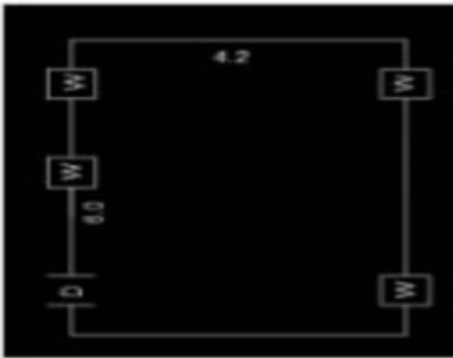

Google Map View

Polling Station Building Front View

Polling Station Front View

Cad View

Key MAP View

1	WRK2632677	பெயர் : கணேசன் தந்தை பெயர்: முத்துச்சாமி வீட்டு எண் : 101 வயது : 68 பாலினம் : ஆண்	Photo is available	2	WRK2632685	பெயர் : தெய்வாத்தாள் கணவர் பெயர்: கணேசன் வீட்டு எண் : 101 வயது : 65 பாலினம் : பெண்	Photo is available	3	DHH1752146	பெயர் : லோகநாதன் தந்தை பெயர்: கணேசன் வீட்டு எண் : 101 வயது : 42 பாலினம் : ஆண்	Photo is available
4	WRK2632693	பெயர் : ராமசாமி தந்தை பெயர்: சின்னநாச்சிமுத்து வீட்டு எண் : 103 வயது : 85 பாலினம் : ஆண்	Photo is available	5	WRK2632701	பெயர் : விசாலாட்சி கணவர் பெயர்: ராமசாமி வீட்டு எண் : 103 வயது : 57 பாலினம் : பெண்	Photo is available	6	DHH5810569	பெயர் : கௌசல்யாதேவி தந்தை பெயர்: ராமசாமி வீட்டு எண் : 103 வயது : 37 பாலினம் : பெண்	Photo is available
7	WRK2632727	பெயர் : ருக்மணி கணவர் பெயர்: சுப்பிரமணியன் வீட்டு எண் : 104 வயது : 60 பாலினம் : பெண்	Photo is available	8	DHH1630490	பெயர் : ஜோமோஸ் தந்தை பெயர்: யோன்சந்த் வீட்டு எண் : 105 வயது : 45 பாலினம் : பெண்	Photo is available	9	DHH1629369	பெயர் : ஜோஸி தந்தை பெயர்: யோன்சந்த் வீட்டு எண் : 105 வயது : 43 பாலினம் : ஆண்	Photo is available
S 10	WRK0057133	பெயர் : பரமேஸ்வரி கணவர் பெயர்: நடராஜன் வீட்டு எண் : 105 பரவடி தோட்டம் வயது : 63 பாலினம் : பெண்	Photo is available	11	WRK0082248	பெயர் : முருகசாமி தந்தை பெயர்: முனியன் வீட்டு எண் : 106 வயது : 37 பாலினம் : ஆண்	Photo is available	12	WRK2632735	பெயர் : முத்தம்மாள் கணவர் பெயர்: அங்கான் வீட்டு எண் : 108 வயது : 72 பாலினம் : பெண்	Photo is available
13	WRK2632743	பெயர் : ராசாத்தி கணவர் பெயர்: சுப்பிரமணியன் வீட்டு எண் : 109 வயது : 57 பாலினம் : பெண்	Photo is available	14	WRK1030824	பெயர் : சிவகாமி கணவர் பெயர்: ரமேஷ் வீட்டு எண் : 109A வயது : 37 பாலினம் : பெண்	Photo is available	15	WRK2632750	பெயர் : சண்முகம் தந்தை பெயர்: நடுராமன் வீட்டு எண் : 111 வயது : 52 பாலினம் : ஆண்	Photo is available
16	DHH1753672	பெயர் : சக்திகோபால் தந்தை பெயர்: சண்முகம் வீட்டு எண் : 112 வயது : 44 பாலினம் : ஆண்	Photo is available	17	DHH1629831	பெயர் : லோகநாதன் தந்தை பெயர்: முருகசாமி வீட்டு எண் : 113 வயது : 64 பாலினம் : ஆண்	Photo is available	18	DHH1629823	பெயர் : ஜெயந்தி கணவர் பெயர்: லோகநாதன் வீட்டு எண் : 113 வயது : 59 பாலினம் : பெண்	Photo is available
19	WRK2632776	பெயர் : நாகராஜன் தந்தை பெயர்: முருகசாமி வீட்டு எண் : 114 வயது : 61 பாலினம் : ஆண்	Photo is available	20	WRK2632792	பெயர் : சென்னியப்பன் தந்தை பெயர்: அருணாசலம்முதலியார் வீட்டு எண் : 115 வயது : 55 பாலினம் : ஆண்	Photo is available	21	WRK2632818	பெயர் : சுந்தரமூர்த்தி தந்தை பெயர்: ராமசாமிகவுண்டர் வீட்டு எண் : 118 வயது : 64 பாலினம் : ஆண்	Photo is available
22	WRK2632826	பெயர் : லோகநாயகி கணவர் பெயர்: சுந்தரமூர்த்தி வீட்டு எண் : 118 வயது : 62 பாலினம் : பெண்	Photo is available	23	DHH1784917	பெயர் : ஆறுமுகம் தந்தை பெயர்: திருமலைசாமி வீட்டு எண் : 120 வயது : 53 பாலினம் : ஆண்	Photo is available	24	DHH5941471	பெயர் : பழனியம்மாள் கணவர் பெயர்: இராஜாராம் வீட்டு எண் : 120 வயது : 53 பாலினம் : பெண்	Photo is available
25	DHH1786482	பெயர் : ராஜேந்திரன் தந்தை பெயர்: திருமலைசாமி வீட்டு எண் : 120 வயது : 51 பாலினம் : ஆண்	Photo is available	26	DHH1785039	பெயர் : கலா கணவர் பெயர்: ஆறுமுகம் வீட்டு எண் : 120 வயது : 50 பாலினம் : பெண்	Photo is available	27	DHH1760396	பெயர் : பொன்னுதாய் கணவர் பெயர்: ராஜேந்திரன் வீட்டு எண் : 120 வயது : 48 பாலினம் : பெண்	Photo is available
28	DHH5942008	பெயர் : இராஜாராம் தந்தை பெயர்: முத்துப்பாண்டி வீட்டு எண் : 121 வயது : 58 பாலினம் : ஆண்	Photo is available	29	DHH6115612	பெயர் : நாராயணசாமி தந்தை பெயர்: வெட்டுசாமி வீட்டு எண் : 122 வயது : 91 பாலினம் : ஆண்	Photo is available	30	DHH6044747	பெயர் : ராம்குமார் தந்தை பெயர்: கருத்தாசலம் வீட்டு எண் : 122A வயது : 70 பாலினம் : ஆண்	Photo is available