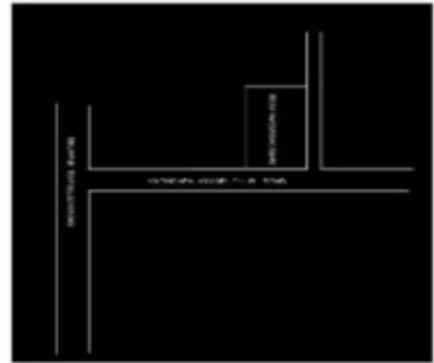

Google Map View

Polling Station Building Front View

Polling Station Front View

Cad View

Key MAP View

1	WRK2632677	பெயர் : கணேசன் தந்தை பெயர்: முத்துச்சாமி வீட்டு எண் : 101 வயது : 68 பாலினம் : ஆண்	Photo is available	2	WRK2632685	பெயர் : தெய்வாத்தாள் கணவர் பெயர்: கணேசன் வீட்டு எண் : 101 வயது : 65 பாலினம் : பெண்	Photo is available	3	DHH1752146	பெயர் : லோகநாதன் தந்தை பெயர்: கணேசன் வீட்டு எண் : 101 வயது : 42 பாலினம் : ஆண்	Photo is available
4	WRK2632693	பெயர் : ராமசாமி தந்தை பெயர்: சின்னநாச்சிமுத்து வீட்டு எண் : 103 வயது : 85 பாலினம் : ஆண்	Photo is available	5	WRK2632701	பெயர் : விசாலாட்சி கணவர் பெயர்: ராமசாமி வீட்டு எண் : 103 வயது : 57 பாலினம் : பெண்	Photo is available	6	DHH5810569	பெயர் : கௌசல்யாதேவி தந்தை பெயர்: ராமசாமி வீட்டு எண் : 103 வயது : 37 பாலினம் : பெண்	Photo is available
7	WRK2632727	பெயர் : ருக்மணி கணவர் பெயர்: சுப்பிரமணியன் வீட்டு எண் : 104 வயது : 60 பாலினம் : பெண்	Photo is available	8	DHH1630490	பெயர் : ஜோமோஸ் தந்தை பெயர்: யோன்சந்த் வீட்டு எண் : 105 வயது : 45 பாலினம் : பெண்	Photo is available	9	DHH1629369	பெயர் : ஜோஸி தந்தை பெயர்: யோன்சந்த் வீட்டு எண் : 105 வயது : 43 பாலினம் : ஆண்	Photo is available
S 10	WRK0057133	பெயர் : பரமேஸ்வரி கணவர் பெயர்: நடராஜன் வீட்டு எண் : 105 பரவடி தோட்டம் வயது : 63 பாலினம் : பெண்	Photo is available	11	WRK0082248	பெயர் : முருகசாமி தந்தை பெயர்: முனியன் வீட்டு எண் : 106 வயது : 37 பாலினம் : ஆண்	Photo is available	12	WRK2632735	பெயர் : முத்தம்மாள் கணவர் பெயர்: அங்கான் வீட்டு எண் : 108 வயது : 72 பாலினம் : பெண்	Photo is available
13	WRK2632743	பெயர் : ராசாத்தி கணவர் பெயர்: சுப்பிரமணியன் வீட்டு எண் : 109 வயது : 57 பாலினம் : பெண்	Photo is available	14	WRK1030824	பெயர் : சிவகாமி கணவர் பெயர்: ரமேஷ் வீட்டு எண் : 109A வயது : 37 பாலினம் : பெண்	Photo is available	15	WRK2632750	பெயர் : சண்முகம் தந்தை பெயர்: நடுராமன் வீட்டு எண் : 111 வயது : 52 பாலினம் : ஆண்	Photo is available
16	DHH1753672	பெயர் : சக்திகோபால் தந்தை பெயர்: சண்முகம் வீட்டு எண் : 112 வயது : 44 பாலினம் : ஆண்	Photo is available	17	DHH1629831	பெயர் : லோகநாதன் தந்தை பெயர்: முருகசாமி வீட்டு எண் : 113 வயது : 64 பாலினம் : ஆண்	Photo is available	18	DHH1629823	பெயர் : ஜெயந்தி கணவர் பெயர்: லோகநாதன் வீட்டு எண் : 113 வயது : 59 பாலினம் : பெண்	Photo is available
19	WRK2632776	பெயர் : நாகராஜன் தந்தை பெயர்: முருகசாமி வீட்டு எண் : 114 வயது : 61 பாலினம் : ஆண்	Photo is available	20	WRK2632792	பெயர் : சென்னியப்பன் தந்தை பெயர்: அருணாசலம்முதலியார் வீட்டு எண் : 115 வயது : 55 பாலினம் : ஆண்	Photo is available	21	WRK2632818	பெயர் : சுந்தரமூர்த்தி தந்தை பெயர்: ராமசாமிகவுண்டர் வீட்டு எண் : 118 வயது : 64 பாலினம் : ஆண்	Photo is available
22	WRK2632826	பெயர் : லோகநாயகி கணவர் பெயர்: சுந்தரமூர்த்தி வீட்டு எண் : 118 வயது : 62 பாலினம் : பெண்	Photo is available	23	DHH1784917	பெயர் : ஆறுமுகம் தந்தை பெயர்: திருமலைசாமி வீட்டு எண் : 120 வயது : 53 பாலினம் : ஆண்	Photo is available	24	DHH5941471	பெயர் : பழனியம்மாள் கணவர் பெயர்: இராஜாராம் வீட்டு எண் : 120 வயது : 53 பாலினம் : பெண்	Photo is available
25	DHH1786482	பெயர் : ராஜேந்திரன் தந்தை பெயர்: திருமலைசாமி வீட்டு எண் : 120 வயது : 51 பாலினம் : ஆண்	Photo is available	26	DHH1785039	பெயர் : கலா கணவர் பெயர்: ஆறுமுகம் வீட்டு எண் : 120 வயது : 50 பாலினம் : பெண்	Photo is available	27	DHH1760396	பெயர் : பொன்னுதாய் கணவர் பெயர்: ராஜேந்திரன் வீட்டு எண் : 120 வயது : 48 பாலினம் : பெண்	Photo is available
28	DHH5942008	பெயர் : இராஜாராம் தந்தை பெயர்: முத்துப்பாண்டி வீட்டு எண் : 121 வயது : 58 பாலினம் : ஆண்	Photo is available	29	DHH6115612	பெயர் : நாராயணசாமி தந்தை பெயர்: வெட்டுசாமி வீட்டு எண் : 122 வயது : 91 பாலினம் : ஆண்	Photo is available	30	DHH6044747	பெயர் : ராம்குமார் தந்தை பெயர்: கருத்தாசலம் வீட்டு எண் : 122A வயது : 70 பாலினம் : ஆண்	Photo is available