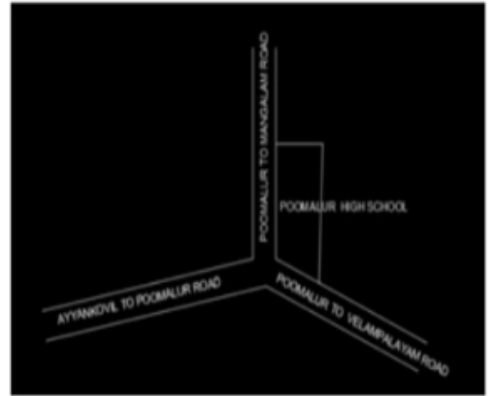

Key MAP View