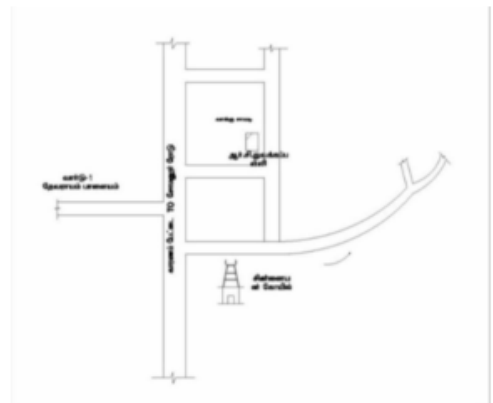

Polling Station Front View

Elevation

Elevation

Cad View

Key MAP View

1	WRK3711157	பெயர் : கார்த்திக் கேஆர் தந்தை பெயர்: ராஜேந்தரன் ல் வீட்டு எண் : 1/653/1 வயது : 33 பாலினம் : ஆண்	Photo is available	2	DHH5472444	பெயர் : முருகானந்தன் தந்தை பெயர்: செல்லையா வீட்டு எண் : 1/1050, அன்னை நகர் வயது : 60 பாலினம் : ஆண்	Photo is available	3	WRK1950864	பெயர் : நந்தகுமார் தந்தை பெயர்: செல்வராஜ் வீட்டு எண் : 2-8 வயது : 28 பாலினம் : ஆண்	Photo is available
4	WRK1699826	பெயர் : ஆனந்தி தந்தை பெயர்: மனோகரன் வீட்டு எண் : 2-10B வயது : 29 பாலினம் : பெண்	Photo is available	5	WRK2047470	பெயர் : ராஜலட்சுமி தந்தை பெயர்: சுப்பிரமணியன் வீட்டு எண் : 2/13 வயது : 28 பாலினம் : பெண்	Photo is available	6	WRK3527694	பெயர் : சித்ரா கணவர் பெயர்: தண்டபாணி வீட்டு எண் : 2/15 வயது : 51 பாலினம் : பெண்	Photo is available
7	NHH3255882	பெயர் : பிரபாகரன் தந்தை பெயர்: தண்டபாணி வீட்டு எண் : 2/15 வயது : 28 பாலினம் : ஆண்	Photo is available	8	WRK1813153	பெயர் : கணேஷ்பிரபு தந்தை பெயர்: முத்துசாமி வீட்டு எண் : 2-27 வயது : 28 பாலினம் : ஆண்	Photo is available	9	WRK1950914	பெயர் : குமார் தந்தை பெயர்: சண்முகசுந்தரம் வீட்டு எண் : 2-66 வயது : 27 பாலினம் : ஆண்	Photo is available
10	WRK2047439	பெயர் : சமதி கணவர் பெயர்: பழனிச்சாமி வீட்டு எண் : 2/81 வயது : 46 பாலினம் : பெண்	Photo is available	11	WRK3463197	பெயர் : கணேஷ்பாபு தந்தை பெயர்: சிவராமன் வீட்டு எண் : 2/90 வயது : 37 பாலினம் : ஆண்	Photo is available	12	WRK1950898	பெயர் : ஜான்டேவிட தந்தை பெயர்: பால்ராஜ் வீட்டு எண் : 2-108 வயது : 27 பாலினம் : ஆண்	Photo is available
13	WRK2047405	பெயர் : ஏஞ்சலின் கணவர் பெயர்: அந்தோனி பவுலராஜ் வீட்டு எண் : 2/112 வயது : 42 பாலினம் : பெண்	Photo is available	14	WRK3083680	பெயர் : சார்லஸ்முத்தா தந்தை பெயர்: இருதயராஜ் வீட்டு எண் : 2/118 வயது : 44 பாலினம் : ஆண்	Photo is available	15	WRK3082815	பெயர் : ஆரோக்கியா இருதயராஜ் தந்தை பெயர்: இருதயராஜ் வீட்டு எண் : 2/118 வயது : 40 பாலினம் : ஆண்	Photo is available
16	WRK3046786	பெயர் : பிலோமினா கணவர் பெயர்: இருதயராஜ் வீட்டு எண் : 2/118 பீ வயது : 69 பாலினம் : பெண்	Photo is available	17	DHH5473145	பெயர் : சுதா கணவர் பெயர்: மூர்த்தி வீட்டு எண் : 2-122B வயது : 43 பாலினம் : பெண்	Photo is available	18	WRK1813104	பெயர் : குருசம்மாள் கணவர் பெயர்: தாமஸ் அந்தோணிராஜ் வீட்டு எண் : 2-154 வயது : 38 பாலினம் : பெண்	Photo is available
19	WRK2239135	பெயர் : கார்த்திகேயன் தந்தை பெயர்: பழனிச்சாமி வீட்டு எண் : 2/159 வயது : 31 பாலினம் : ஆண்	Photo is available	20	WRK3784097	பெயர் : தினேஷ் குமார் ப தந்தை பெயர்: பழனி சாமி வீட்டு எண் : 2/159 வயது : 28 பாலினம் : ஆண்	Photo is available	21	WRK3631553	பெயர் : சரவணன் தந்தை பெயர்: பால சுந்தரம் வீட்டு எண் : 2/159 வயது : 22 பாலினம் : ஆண்	Photo is available
22	WRK3584448	பெயர் : யுவசங்கர் தந்தை பெயர்: தங்கவேல் வீட்டு எண் : 2/159 வயது : 20 பாலினம் : ஆண்	Photo is available	23	WRK3773785	பெயர் : கிட்டம்மாள் இதரர் பெயர்: வேல்முருகன் வீட்டு எண் : 2/160 வயது : 75 பாலினம் : பெண்	Photo is available	24	WRK3486925	பெயர் : திவ்யபுரீ தந்தை பெயர்: வேல்முருகன் வீட்டு எண் : 2/160 வயது : 21 பாலினம் : பெண்	Photo is available
25	WRK1950831	பெயர் : பாலசுப்பிரமணியன் தந்தை பெயர்: பழனிச்சாமி வீட்டு எண் : 2-179 வயது : 27 பாலினம் : ஆண்	Photo is available	26	WRK2253367	பெயர் : கோபிகிருஷ்ணா வை கோபிகிருஷ்ணா வை தந்தை பெயர்: வையாபுரி மு வையாபுரி மு வீட்டு எண் : 2/181 வயது : 25 பாலினம் : ஆண்	Photo is available	27	WRK3808839	பெயர் : பிரவீன் நா தந்தை பெயர்: நாகராஜ் வீட்டு எண் : 2/184 குமரன் வீதி வயது : 19 பாலினம் : ஆண்	Photo is available
28	WRK2144368	பெயர் : முனியப்பன் தந்தை பெயர்: சண்முகம் வீட்டு எண் : 2/186 வயது : 25 பாலினம் : ஆண்	Photo is available	29	WRK2239077	பெயர் : கோகுல் தந்தை பெயர்: காளியப்பன் வீட்டு எண் : 2/187 வயது : 25 பாலினம் : ஆண்	Photo is available	30	WRK3631520	பெயர் : வைதேகி தந்தை பெயர்: கோகுல் வீட்டு எண் : 2/187 வயது : 25 பாலினம் : பெண்	Photo is available