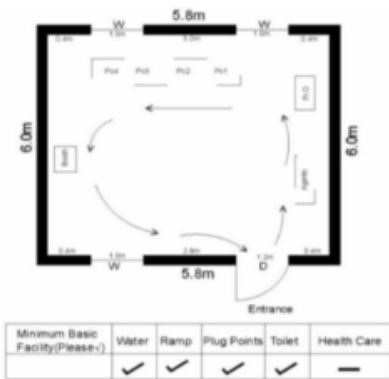

Polling Station Front View

Elevation

Elevation

Cad View

Key MAP View

1	WRK3711157	பெயர் : கார்த்திக் கேஆர் தந்தை பெயர்: ராஜேந்தரன் ல் வீட்டு எண் : 1/653/1 வயது : 33 பாலினம் : ஆண்	Photo is available	2	DHH5472444	பெயர் : முருகானந்தன் தந்தை பெயர்: செல்லையா வீட்டு எண் : 1/1050, அன்னை நகர் வயது : 60 பாலினம் : ஆண்	Photo is available	3	WRK1950864	பெயர் : நந்தகுமார் தந்தை பெயர்: செல்வராஜ் வீட்டு எண் : 2-8 வயது : 28 பாலினம் : ஆண்	Photo is available
4	WRK1699826	பெயர் : ஆனந்தி தந்தை பெயர்: மனோகரன் வீட்டு எண் : 2-10B வயது : 29 பாலினம் : பெண்	Photo is available	5	WRK2047470	பெயர் : ராஜலட்சுமி தந்தை பெயர்: சுப்பிரமணியன் வீட்டு எண் : 2/13 வயது : 28 பாலினம் : பெண்	Photo is available	6	WRK3527694	பெயர் : சித்ரா கணவர் பெயர்: தண்டபாணி வீட்டு எண் : 2/15 வயது : 51 பாலினம் : பெண்	Photo is available
7	NHH3255882	பெயர் : பிரபாகரன் தந்தை பெயர்: தண்டபாணி வீட்டு எண் : 2/15 வயது : 28 பாலினம் : ஆண்	Photo is available	8	WRK1813153	பெயர் : கணேஷ்பிரபு தந்தை பெயர்: முத்துசாமி வீட்டு எண் : 2-27 வயது : 28 பாலினம் : ஆண்	Photo is available	9	WRK1950914	பெயர் : குமார் தந்தை பெயர்: சண்முகசுந்தரம் வீட்டு எண் : 2-66 வயது : 27 பாலினம் : ஆண்	Photo is available
10	WRK2047439	பெயர் : சமதி கணவர் பெயர்: பழனிச்சாமி வீட்டு எண் : 2/81 வயது : 46 பாலினம் : பெண்	Photo is available	11	WRK3463197	பெயர் : கணேஷ்பாபு தந்தை பெயர்: சிவராமன் வீட்டு எண் : 2/90 வயது : 37 பாலினம் : ஆண்	Photo is available	12	WRK1950898	பெயர் : ஜான்டேவிட தந்தை பெயர்: பால்ராஜ் வீட்டு எண் : 2-108 வயது : 27 பாலினம் : ஆண்	Photo is available
13	WRK2047405	பெயர் : ஏஞ்சலின் கணவர் பெயர்: அந்தோனி பவுலராஜ் வீட்டு எண் : 2/112 வயது : 42 பாலினம் : பெண்	Photo is available	14	WRK3083680	பெயர் : சார்லஸ்முத்தா தந்தை பெயர்: இருதயராஜ் வீட்டு எண் : 2/118 வயது : 44 பாலினம் : ஆண்	Photo is available	15	WRK3082815	பெயர் : ஆரோக்கியா இருதயராஜ் தந்தை பெயர்: இருதயராஜ் வீட்டு எண் : 2/118 வயது : 40 பாலினம் : ஆண்	Photo is available
16	WRK3046786	பெயர் : பிலோமினா கணவர் பெயர்: இருதயராஜ் வீட்டு எண் : 2/118 பீ வயது : 69 பாலினம் : பெண்	Photo is available	17	DHH5473145	பெயர் : சுதா கணவர் பெயர்: மூர்த்தி வீட்டு எண் : 2-122B வயது : 43 பாலினம் : பெண்	Photo is available	18	WRK1813104	பெயர் : குருசம்மாள் கணவர் பெயர்: தாமஸ் அந்தோணிராஜ் வீட்டு எண் : 2-154 வயது : 38 பாலினம் : பெண்	Photo is available
19	WRK2239135	பெயர் : கார்த்திகேயன் தந்தை பெயர்: பழனிச்சாமி வீட்டு எண் : 2/159 வயது : 31 பாலினம் : ஆண்	Photo is available	20	WRK3784097	பெயர் : தினேஷ் குமார் ப தந்தை பெயர்: பழனி சாமி வீட்டு எண் : 2/159 வயது : 28 பாலினம் : ஆண்	Photo is available	21	WRK3631553	பெயர் : சரவணன் தந்தை பெயர்: பால சுந்தரம் வீட்டு எண் : 2/159 வயது : 22 பாலினம் : ஆண்	Photo is available
22	WRK3584448	பெயர் : யுவசங்கர் தந்தை பெயர்: தங்கவேல் வீட்டு எண் : 2/159 வயது : 20 பாலினம் : ஆண்	Photo is available	23	WRK3773785	பெயர் : கிட்டம்மாள் இதரர் பெயர்: வேல்முருகன் வீட்டு எண் : 2/160 வயது : 75 பாலினம் : பெண்	Photo is available	24	WRK3486925	பெயர் : திவ்யபுரீ தந்தை பெயர்: வேல்முருகன் வீட்டு எண் : 2/160 வயது : 21 பாலினம் : பெண்	Photo is available
25	WRK1950831	பெயர் : பாலசுப்பிரமணியன் தந்தை பெயர்: பழனிச்சாமி வீட்டு எண் : 2-179 வயது : 27 பாலினம் : ஆண்	Photo is available	26	WRK2253367	பெயர் : கோபிகிருஷ்ணா வை கோபிகிருஷ்ணா வை தந்தை பெயர்: வையாபுரி மு வையாபுரி மு வீட்டு எண் : 2/181 வயது : 25 பாலினம் : ஆண்	Photo is available	27	WRK3808839	பெயர் : பிரவீன் நா தந்தை பெயர்: நாகராஜ் வீட்டு எண் : 2/184 குமரன் வீதி வயது : 19 பாலினம் : ஆண்	Photo is available
28	WRK2144368	பெயர் : முனியப்பன் தந்தை பெயர்: சண்முகம் வீட்டு எண் : 2/186 வயது : 25 பாலினம் : ஆண்	Photo is available	29	WRK2239077	பெயர் : கோகுல் தந்தை பெயர்: காளியப்பன் வீட்டு எண் : 2/187 வயது : 25 பாலினம் : ஆண்	Photo is available	30	WRK3631520	பெயர் : வைதேகி தந்தை பெயர்: கோகுல் வீட்டு எண் : 2/187 வயது : 25 பாலினம் : பெண்	Photo is available