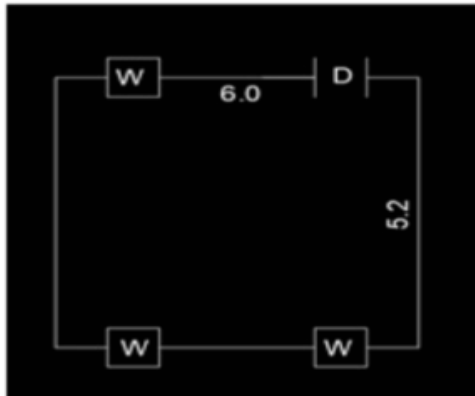

Google Map View

Polling Station Building Front View

Polling Station Front View

Cad View

Key MAP View

1 பெயர் : கார்த்திகை வள்ளி கணவர் பெயர் : நாகராஜன் வீட்டு எண் : 1/667 வயது : 46 பாலினம் : பெண்	HTC6159354 Photo is available	2 பெயர் : பூமிகா கணவர் பெயர் : விஜயன் வீட்டு எண் : 1/667 வயது : 23 பாலினம் : பெண்	WRK3248523 Photo is available	3 பெயர் : ஜெயபுரியா கணவர் பெயர் : லக்ஷ்மணன் வீட்டு எண் : 1/667 வயது : 23 பாலினம் : பெண்	WRK3248408 Photo is available
4 பெயர் : பேபி சரோஜா கணவர் பெயர் : நல்லசாமி வீட்டு எண் : 1/669 வயது : 71 பாலினம் : பெண்	WRK3815578 Photo is available	5 பெயர் : கணேஷ் தந்தை பெயர் : நல்லசாமி வீட்டு எண் : 1/669 வயது : 42 பாலினம் : ஆண்	WRK0427484 Photo is available	6 பெயர் : பாணுமதி கணவர் பெயர் : சண்முகம் வீட்டு எண் : 1-675 வயது : 58 பாலினம் : பெண்	WRK1247469 Photo is available
7 பெயர் : கோபிநாத் தந்தை பெயர் : பன்னீர்செல்வம் வீட்டு எண் : 1/675 வயது : 37 பாலினம் : ஆண்	RQC0056549 Photo is available	8 பெயர் : சேகர் தந்தை பெயர் : சண்முகம் வீட்டு எண் : 1-675 வயது : 33 பாலினம் : ஆண்	WRK0732024 Photo is available	9 பெயர் : மஞ்சு கணவர் பெயர் : கோபிநாத் வீட்டு எண் : 1/675 வயது : 33 பாலினம் : பெண்	RQC0753392 Photo is available
10 பெயர் : பவளக்கொடி கணவர் பெயர் : இடையப்பன் வீட்டு எண் : 1/677 வயது : 56 பாலினம் : பெண்	WRK0576074 Photo is available	11 பெயர் : பிரேமா ராஜன் கணவர் பெயர் : ராஜன் எஃ ஜே மத்தியாஸ் வீட்டு எண் : 1/680 வயது : 64 பாலினம் : பெண்	WRK3055662 Photo is available	12 பெயர் : சுனிதா தந்தை பெயர் : ராஜன் எஃ ஜே மத்தியாஸ் வீட்டு எண் : 1/680 வயது : 45 பாலினம் : பெண்	WRK3055498 Photo is available
13 பெயர் : ஸ்ரீ சந்தோஷ் தந்தை பெயர் : கருணன் வீட்டு எண் : 1/680 வயது : 24 பாலினம் : ஆண்	WRK3094604 Photo is available	14 பெயர் : சக்திவேல் ராமராசு தந்தை பெயர் : ராமராசு சிவந்து வீட்டு எண் : 1/681 பாரகவி இல்லம் வயது : 42 பாலினம் : ஆண்	XSS2313211 Photo is available	15 பெயர் : ரூபதி சக்திவேல் கணவர் பெயர் : சக்திவேல் ராமராசு வீட்டு எண் : 1/681 பாரகவி இல்லம் வயது : 28 பாலினம் : பெண்	XSS2602829 Photo is available
16 பெயர் : பாலசுப்பிரமணியம் தந்தை பெயர் : கந்தசாமி வீட்டு எண் : 1/690 வயது : 60 பாலினம் : ஆண்	WRK2428894 Photo is available	17 பெயர் : ராஜேஸ்வரி கணவர் பெயர் : பாலசுப்பிரமணியம் வீட்டு எண் : 1/690 வயது : 56 பாலினம் : பெண்	GDR2283000 Photo is available	18 பெயர் : முருகன் தந்தை பெயர் : பெருமாள் வீட்டு எண் : 1/691 வயது : 46 பாலினம் : ஆண்	WRK3146214 Photo is available
19 பெயர் : பாலசண்முகம் தந்தை பெயர் : ரங்கசாமி வீட்டு எண் : 1/693 வயது : 74 பாலினம் : ஆண்	WRK0793562 Photo is available	20 பெயர் : மணி கணவர் பெயர் : பாலாசண்முகம் வீட்டு எண் : 1/693 வயது : 66 பாலினம் : பெண்	WRK0793844 Photo is available	21 பெயர் : பிரபு தந்தை பெயர் : பாலசண்முகம் வீட்டு எண் : 1/693 வயது : 42 பாலினம் : ஆண்	WRK0793554 Photo is available
22 பெயர் : ராதிகா தந்தை பெயர் : பாலாசண்முகம் வீட்டு எண் : 1/693 வயது : 40 பாலினம் : பெண்	WRK0793836 Photo is available	23 பெயர் : அனிதா கணவர் பெயர் : நாகராஜ் வீட்டு எண் : 1/694 வயது : 39 பாலினம் : பெண்	WRK3243979 Photo is available	24 பெயர் : சிவக்குமார் தந்தை பெயர் : ஆறுமுகம் வீட்டு எண் : 1/698 வயது : 62 பாலினம் : ஆண்	WRK2570034 Photo is available
25 பெயர் : பாரிஜாதம் தந்தை பெயர் : பாலசுப்பிரமணியம் வீட்டு எண் : 1/700 வயது : 28 பாலினம் : பெண்	WRK3798394 Photo is available	26 பெயர் : ஜெயலட்சுமி கணவர் பெயர் : பாலசுப்பிரமணியன் வீட்டு எண் : 1/700 வயது : 25 பாலினம் : பெண்	WRK3792850 Photo is available	27 பெயர் : செல்வராணி கணவர் பெயர் : செல்வகுமார் வீட்டு எண் : 1/702 வயது : 39 பாலினம் : பெண்	WRK3244688 Photo is available
28 பெயர் : செல்வகுமார் இதரர் பெயர் : செல்வராணி வீட்டு எண் : 1/702 வயது : 39 பாலினம் : ஆண்	WRK3243540 Photo is available	29 பெயர் : சாம்பசிவன் தந்தை பெயர் : சுப்பிரமணியம் வீட்டு எண் : 1/703 வயது : 57 பாலினம் : ஆண்	WRK1223999 Photo is available	30 பெயர் : லோகநாயகி சா கணவர் பெயர் : சாம்பசிவன் சா வீட்டு எண் : 1/703 வயது : 55 பாலினம் : பெண்	WRK3269271 Photo is available