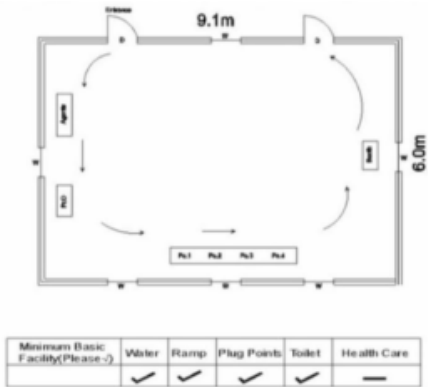

Cad View

Key MAP View