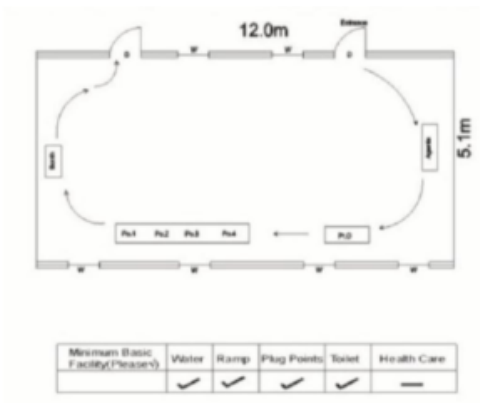

Google Map View

Polling Station Building Front View

Polling Station Front View

Cad View

Key MAP View

1 பெயர் : ஷீலா கணவர் பெயர் : விசுவநாதன் வீட்டு எண் : 1 வயது : 23 பாலினம் : பெண் Photo is available	WRK3723640	2 பெயர் : தீபிகா சி கணவர் பெயர் : சிவப்பிரகாஷ் வீட்டு எண் : 01 வயது : 21 பாலினம் : பெண் Photo is available	WRK3742103	3 பெயர் : ஜோசப்லால் தந்தை பெயர் : மோகன்லால் வீட்டு எண் : 1/69 வயது : 25 பாலினம் : ஆண் Photo is available	WRK3275534
4 பெயர் : ஜேம்ஸ் ராஜ்குமார் தந்தை பெயர் : கலியன் வீட்டு எண் : 1/91 வயது : 45 பாலினம் : ஆண் Photo is available	WRK0562280	5 பெயர் : ஏழுமலை தந்தை பெயர் : சுப்பிரமணியன் வீட்டு எண் : 1/105 வயது : 41 பாலினம் : ஆண் Photo is available	WRK3204575	6 பெயர் : மகேஸ்வரி கணவர் பெயர் : ஏழுமலை வீட்டு எண் : 1/105 வயது : 29 பாலினம் : பெண் Photo is available	WRK3204401
7 பெயர் : பெண்ணி தந்தை பெயர் : மைக்கல் வீட்டு எண் : 1-123 வயது : 48 பாலினம் : ஆண் Photo is available	WRK0084897	8 பெயர் : மீனா கணவர் பெயர் : பெண்ணி வீட்டு எண் : 1-123 வயது : 48 பாலினம் : பெண் Photo is available	WRK0084905	9 பெயர் : பாரத்வாஜ் தந்தை பெயர் : அருண்சாமிராஜ் வீட்டு எண் : 1/129 வயது : 21 பாலினம் : ஆண் Photo is available	WRK3553096
10 பெயர் : சிதம்பரம் தந்தை பெயர் : கோமு வீட்டு எண் : 1-132 வயது : 51 பாலினம் : ஆண் Photo is available	WRK0446021	11 பெயர் : கிருஷ்ணம்மாள் கணவர் பெயர் : சிதம்பரம் வீட்டு எண் : 1-132 வயது : 46 பாலினம் : பெண் Photo is available	WRK0446039	S 12 பெயர் : க மணி தந்தை பெயர் : கண்ணன் வீட்டு எண் : 1/320 வயது : 59 பாலினம் : ஆண் DELETED Photo is available	WDZ0632448
S 13 பெயர் : நிரமல்ஷங்கர் தந்தை பெயர் : மணி க வீட்டு எண் : 1/320 வயது : 25 பாலினம் : ஆண் DELETED Photo is available	WRK3549763	S 14 பெயர் : மல்ஷீஷ்வரி கணவர் பெயர் : முருகன் வீட்டு எண் : 1/388 வயது : 63 பாலினம் : பெண் DELETED Photo is available	UDV1359256	15 பெயர் : பொன்னிவாணி தந்தை பெயர் : சங்கரா நமசிவாயம் வீட்டு எண் : 1/436 ஏ வயது : 20 பாலினம் : பெண் Photo is available	WRK3553344
16 பெயர் : ஆரோக்கிய ஜேம்ஸ் பால் தந்தை பெயர் : சுவாரியர் வீட்டு எண் : 1-451 வயது : 44 பாலினம் : ஆண் Photo is available	WRK0095950	17 பெயர் : தபஸ்வினி அ ஜெ தந்தை பெயர் : ஜெகதீசன் ந வீட்டு எண் : 1/463 வயது : 24 பாலினம் : பெண் Photo is available	WRK3142007	18 பெயர் : சத்தியாவதி கணவர் பெயர் : ரகுபதி வீட்டு எண் : 1/473ஏ வயது : 43 பாலினம் : பெண் Photo is available	FLH5011382
19 பெயர் : அல்வினா கணவர் பெயர் : ரமேஷ் வீட்டு எண் : 1 அமோகம் பிளாக் வயது : 45 பாலினம் : பெண் Photo is available	WRK1818590	20 பெயர் : சண்முகசுந்தரம் தந்தை பெயர் : சுப்பிரமணியம் வீட்டு எண் : 1E வயது : 67 பாலினம் : ஆண் Photo is available	WRK0733212	21 பெயர் : சுசீலா கணவர் பெயர் : சண்முகசுந்தரம் வீட்டு எண் : 1E வயது : 61 பாலினம் : பெண் Photo is available	WRK0733170
22 பெயர் : சரசு கணவர் பெயர் : வீரநாகன் வீட்டு எண் : 1e வயது : 59 பாலினம் : பெண் Photo is available	WRK0734574	23 பெயர் : அமுதா கணவர் பெயர் : சிவக்குமார் வீட்டு எண் : 1e வயது : 53 பாலினம் : பெண் Photo is available	WRK0736124	24 பெயர் : சுதி தந்தை பெயர் : பாலன் வீட்டு எண் : 1E வயது : 45 பாலினம் : ஆண் Photo is available	WRK1092972
25 பெயர் : ஷீலா கணவர் பெயர் : ராஜா வீட்டு எண் : 1e வயது : 42 பாலினம் : பெண் Photo is available	WRK0736249	26 பெயர் : ராமா கணவர் பெயர் : சுதி வீட்டு எண் : 1E வயது : 42 பாலினம் : பெண் Photo is available	WRK1092956	27 பெயர் : மாலதி கணவர் பெயர் : ஆனந்தகுமார் வீட்டு எண் : 1e வயது : 41 பாலினம் : பெண் Photo is available	WRK0735407
28 பெயர் : மஞ்சளா கணவர் பெயர் : சம்பத் வீட்டு எண் : 1e வயது : 40 பாலினம் : பெண் Photo is available	WRK1839612	29 பெயர் : புவனேஸ்வரி கணவர் பெயர் : பொன்னுசாமி வீட்டு எண் : 1e வயது : 38 பாலினம் : பெண் Photo is available	WRK0733816	30 பெயர் : பிரியதர்ஷினி கணவர் பெயர் : பழனிசாமி வீட்டு எண் : 1e வயது : 38 பாலினம் : பெண் Photo is available	WRK0736223