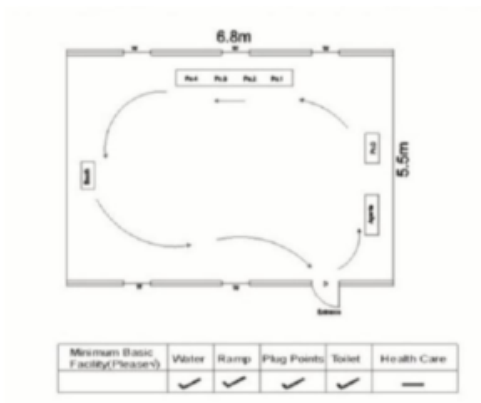

Google Map View

Polling Station Building Front View

Polling Station Front View

Elevation

Cad View

Key MAP View

1 பெயர் : பாபு தந்தை பெயர்: ஆறுமுகம் வீட்டு எண் : 1 வயது : 41 பாலினம் : ஆண்	WRK1840545 Photo is available	2 பெயர் : சுதா கணவர் பெயர்: பாபு வீட்டு எண் : 1 வயது : 41 பாலினம் : பெண்	WRK0561340 Photo is available	3 பெயர் : அருண் பிரசாத் வி தி தந்தை பெயர்: விஸ்வநாதன் வீட்டு எண் : 1/321 வினாயகா கார்டன் வயது : 19 பாலினம் : ஆண்	WRK3871142 Photo is available
4 பெயர் : சமதி கணவர் பெயர்: ராமகிருஷ்ணன் வீட்டு எண் : 1E வயது : 41 பாலினம் : பெண்	WRK1409598 Photo is available	5 பெயர் : தாஸ் தந்தை பெயர்: தாஸ் வீட்டு எண் : 2-30 வயது : 47 பாலினம் : பெண்	GDR3291358 Photo is available	6 பெயர் : சரவணன் தந்தை பெயர்: கோவிந்தசாமி வீட்டு எண் : 2-48a வயது : 46 பாலினம் : ஆண்	WRK0737585 Photo is available
7 பெயர் : கமலா கணவர் பெயர்: சரவணன் வீட்டு எண் : 2-48A வயது : 41 பாலினம் : பெண்	WRK0737478 Photo is available	8 பெயர் : திவாகர் மே தாயின் பெயர்: மேனகா வீட்டு எண் : 2/140 வயது : 26 பாலினம் : ஆண்	WRK3668910 Photo is available	9 பெயர் : கோகூலராஜ் தந்தை பெயர்: சங்கர் வீட்டு எண் : 2/140 வயது : 24 பாலினம் : ஆண்	WRK3322286 Photo is available
10 பெயர் : ஆர்த்தி தந்தை பெயர்: சங்கர் வீட்டு எண் : 2/140 வயது : 23 பாலினம் : ஆண்	WRK3322302 Photo is available	11 பெயர் : துர்காதேவி கு தந்தை பெயர்: குமார் வீட்டு எண் : 2/141,காமராஜர் காலனி வயது : 21 பாலினம் : பெண்	WRK3865201 Photo is available	12 பெயர் : பரசராமன் மு தந்தை பெயர்: முருகன் வீட்டு எண் : 2/146 வயது : 22 பாலினம் : ஆண்	WRK3867587 Photo is available
13 பெயர் : சென்னம்மாள் கணவர் பெயர்: வெங்கடேஷ் குமார் வீட்டு எண் : 2/149 வயது : 31 பாலினம் : பெண்	WRK3203007 Photo is available	14 பெயர் : சரண்யா தந்தை பெயர்: குப்புசாமி வீட்டு எண் : 2/174 வயது : 32 பாலினம் : பெண்	WRK2178499 Photo is available	15 பெயர் : அருண் குமார் தந்தை பெயர்: குப்புசாமி வீட்டு எண் : 2/174 வயது : 30 பாலினம் : ஆண்	WRK2176329 Photo is available
16 பெயர் : சினேகா தந்தை பெயர்: அருள் வீட்டு எண் : 2/188 வயது : 25 பாலினம் : பெண்	WRK3680006 Photo is available	17 பெயர் : தமிழ் தந்தை பெயர்: ஜீடிநாயுடு வீட்டு எண் : 2-192 வயது : 19 பாலினம் : ஆண்	WRK3883287 Photo is available	18 பெயர் : மணிமேகலை தாயின் பெயர்: மணிகண்டன் வீட்டு எண் : 2/196 வயது : 31 பாலினம் : பெண்	UYR0913152 Photo is available
19 பெயர் : ஷாலினி கணவர் பெயர்: வேலு வீட்டு எண் : 2/201 வயது : 28 பாலினம் : பெண்	WRK2255867 Photo is available	20 பெயர் : பத்மநாதன் தந்தை பெயர்: கிருஷ்ணன் வீட்டு எண் : 2/202 வயது : 24 பாலினம் : ஆண்	WRK3202868 Photo is available	21 பெயர் : துர்கேஷ் தந்தை பெயர்: கிருஷ்ணன் வீட்டு எண் : 2/202 வயது : 21 பாலினம் : ஆண்	WRK3660297 Photo is available
22 பெயர் : ஜீவிதா கணவர் பெயர்: பிரபு வீட்டு எண் : 2/203 வயது : 32 பாலினம் : பெண்	WRK3202991 Photo is available	23 பெயர் : சரண்யா கணவர் பெயர்: சதீஷ்குமார் வீட்டு எண் : 2/204 வயது : 34 பாலினம் : பெண்	WRK3310323 Photo is available	24 பெயர் : கருப்பாத்தாள் கணவர் பெயர்: ராமசாமி வீட்டு எண் : 2-214 வயது : 60 பாலினம் : பெண்	WRK0737049 Photo is available
25 பெயர் : முத்தரசி கணவர் பெயர்: கள்ளழகர் வீட்டு எண் : 2/214 வயது : 24 பாலினம் : பெண்	WRK3451754 Photo is available	26 பெயர் : முருகன் தந்தை பெயர்: ஆறுமுகம் வீட்டு எண் : 2/215 வயது : 51 பாலினம் : ஆண்	WRK3861630 Photo is available	27 பெயர் : மு நிரோஷா கணவர் பெயர்: முருகன் வீட்டு எண் : 2/215 வயது : 32 பாலினம் : பெண்	WRK3726312 Photo is available
28 பெயர் : சித்ரா கணவர் பெயர்: கோபி வீட்டு எண் : 2/217 வயது : 30 பாலினம் : பெண்	WRK3298551 Photo is available	29 பெயர் : கௌதம்ராஜ் தந்தை பெயர்: முருகேசன் வீட்டு எண் : 2-218 வயது : 32 பாலினம் : ஆண்	WRK1566355 Photo is available	30 பெயர் : நவீன்குமார் தந்தை பெயர்: சேகர் வீட்டு எண் : 2-218 வயது : 29 பாலினம் : ஆண்	WRK1566363 Photo is available