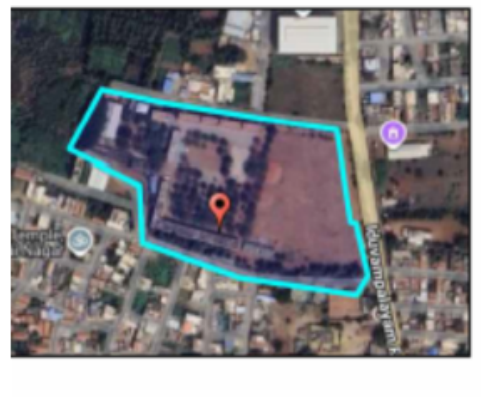

Google Map View