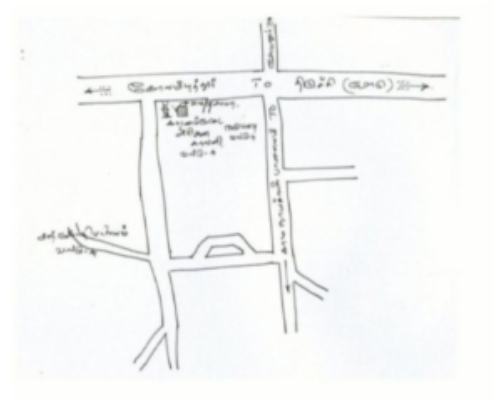

Google Map View

Polling Station Building Front View

Polling Station Front View

Cad View

Key MAP View

1	WRK0209940	பெயர் : கவிமலர் தந்தை பெயர்: சுப்பிரமணியம் வீட்டு எண் : 1/23 வயது : 35 பாலினம் : பெண்	Photo is available	2	WRK0839977	பெயர் : வெற்றிவேல் கணவர் பெயர்: முத்துராஜன் வீட்டு எண் : 1/73 வயது : 42 பாலினம் : பெண்	Photo is available	3	WRK2087070	பெயர் : பாணுப்பிரியா தந்தை பெயர்: மயில்சாமி வீட்டு எண் : 1/82 வயது : 26 பாலினம் : பெண்	Photo is available
4	WRK3342243	பெயர் : ஹேமா தந்தை பெயர்: மகேந்திரன் வீட்டு எண் : 1/121 வயது : 23 பாலினம் : பெண்	Photo is available	5	WRK3251543	பெயர் : இளையராஜ் தந்தை பெயர்: அய்யன் வீட்டு எண் : 1/144 வயது : 37 பாலினம் : ஆண்	Photo is available	6	WRK2324861	பெயர் : தெய்வத்தாள் கணவர் பெயர்: ராசாகவுண்டர் வீட்டு எண் : 1-156 வயது : 73 பாலினம் : பெண்	Photo is available
7	WRK2324879	பெயர் : ராமசாமி தந்தை பெயர்: ராசாகவுண்டர் வீட்டு எண் : 1-156 வயது : 63 பாலினம் : ஆண்	Photo is available	8	DHH1571751	பெயர் : லட்சுமி கணவர் பெயர்: ராமசாமி வீட்டு எண் : 1-156 வயது : 60 பாலினம் : பெண்	Photo is available	9	WRK2324887	பெயர் : பூமணி கணவர் பெயர்: திருமூர்த்தி வீட்டு எண் : 1-156 வயது : 60 பாலினம் : பெண்	Photo is available
10	WRK0274472	பெயர் : லலிதாம்பிகை கணவர் பெயர்: செல்வராஜ் வீட்டு எண் : 1/182 வயது : 42 பாலினம் : பெண்	Photo is available	11	WRK2066769	பெயர் : மணிகண்டன் தந்தை பெயர்: பழனிசாமி வீட்டு எண் : 1/191 வயது : 28 பாலினம் : ஆண்	Photo is available	12	WRK3356359	பெயர் : காஞ்சனா கணவர் பெயர்: ஆறுமுகம் வீட்டு எண் : 1/196 வயது : 49 பாலினம் : பெண்	Photo is available
13	WRK3356326	பெயர் : சரண்யா தந்தை பெயர்: ஆறுமுகம் வீட்டு எண் : 1/196 வயது : 23 பாலினம் : பெண்	Photo is available	14	WRK3796174	பெயர் : அக்ஷரா க பூ தந்தை பெயர்: பூபதி வீட்டு எண் : 1/197 வயது : 19 பாலினம் : பெண்	Photo is available	15	WRK2324895	பெயர் : சரோஜினி கணவர் பெயர்: சென்னியப்பன் வீட்டு எண் : 1-209 வயது : 55 பாலினம் : பெண்	Photo is available
16	WRK2125391	பெயர் : லோகேஷ் தந்தை பெயர்: சிவராஜ் வீட்டு எண் : 1/212 வயது : 25 பாலினம் : ஆண்	Photo is available	17	WRK0332031	பெயர் : தவமணி கணவர் பெயர்: விஸ்வநாதன் வீட்டு எண் : 1-214 வயது : 49 பாலினம் : பெண்	Photo is available	18	WRK3089059	பெயர் : தனுஷ்யா தந்தை பெயர்: விஷ்வநாதன் வீட்டு எண் : 1/214 வயது : 26 பாலினம் : பெண்	Photo is available
19	WRK2066926	பெயர் : சண்முக உடையான் தந்தை பெயர்: பெருமாள் வீட்டு எண் : 1/219 வயது : 49 பாலினம் : ஆண்	Photo is available	20	WRK2066868	பெயர் : விஜயலக்ஷ்மி கணவர் பெயர்: சண்முகா உடையன் வீட்டு எண் : 1/219 வயது : 38 பாலினம் : பெண்	Photo is available	21	WRK1951342	பெயர் : கௌரி தந்தை பெயர்: வரதராஜ் வீட்டு எண் : 1-231 வயது : 28 பாலினம் : பெண்	Photo is available
22	WRK3074820	பெயர் : கவின தந்தை பெயர்: மயில்சாமி வீட்டு எண் : 1/252 வயது : 26 பாலினம் : ஆண்	Photo is available	23	WRK3074523	பெயர் : விவிங்ஸ்டன் அபிஷேக் தந்தை பெயர்: ரனகோராஜ் வீட்டு எண் : 1/258 வயது : 25 பாலினம் : ஆண்	Photo is available	24	WRK2161032	பெயர் : கஜமுகன் தந்தை பெயர்: கிட்டுசாமி வீட்டு எண் : 1/277 வயது : 41 பாலினம் : ஆண்	Photo is available
25	WRK2156933	பெயர் : கருப்புச்சாமி தந்தை பெயர்: முருகேசன் வீட்டு எண் : 1/278 வயது : 38 பாலினம் : ஆண்	Photo is available	26	WRK2143493	பெயர் : திவ்யா கணவர் பெயர்: கருப்புசாமி வீட்டு எண் : 1/278 வயது : 28 பாலினம் : பெண்	Photo is available	27	DHH5799077	பெயர் : சிவக்குமார் தந்தை பெயர்: ராஜ் வீட்டு எண் : 1-278C வயது : 49 பாலினம் : ஆண்	Photo is available
28	DHH1668144	பெயர் : சித்ரா கணவர் பெயர்: சிவக்குமார் வீட்டு எண் : 1-278C வயது : 47 பாலினம் : பெண்	Photo is available	29	DHH6080279	பெயர் : சரஸ்வதி கணவர் பெயர்: வேலுசாமி வீட்டு எண் : 1-318 வயது : 59 பாலினம் : பெண்	Photo is available	30	WRK0356683	பெயர் : விமல் தந்தை பெயர்: ராசு வீட்டு எண் : 1-336 வயது : 47 பாலினம் : ஆண்	Photo is available