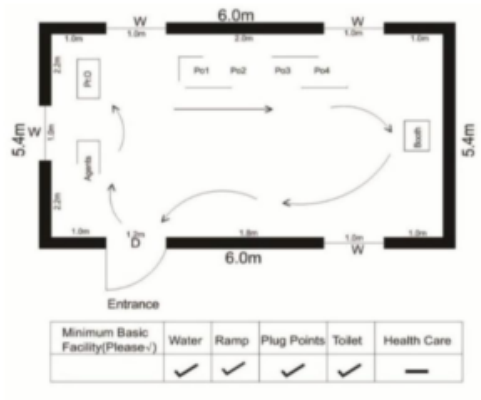

Google Map View

Polling Station Building Front View

Polling Station Front View

Cad View

Key MAP View

1	WRK0209940	பெயர் : கவிமலர் தந்தை பெயர்: சுப்பிரமணியம் வீட்டு எண் : 1/23 வயது : 35 பாலினம் : பெண்	Photo is available	2	WRK0839977	பெயர் : வெற்றிவேல் கணவர் பெயர்: முத்துராஜன் வீட்டு எண் : 1/73 வயது : 42 பாலினம் : பெண்	Photo is available	3	WRK2087070	பெயர் : பாணுப்பிரியா தந்தை பெயர்: மயில்சாமி வீட்டு எண் : 1/82 வயது : 26 பாலினம் : பெண்	Photo is available
4	WRK3342243	பெயர் : ஹேமா தந்தை பெயர்: மகேந்திரன் வீட்டு எண் : 1/121 வயது : 23 பாலினம் : பெண்	Photo is available	5	WRK3251543	பெயர் : இளையராஜ் தந்தை பெயர்: அய்யன் வீட்டு எண் : 1/144 வயது : 37 பாலினம் : ஆண்	Photo is available	6	WRK2324861	பெயர் : தெய்வத்தாள் கணவர் பெயர்: ராசாகவுண்டர் வீட்டு எண் : 1-156 வயது : 73 பாலினம் : பெண்	Photo is available
7	WRK2324879	பெயர் : ராமசாமி தந்தை பெயர்: ராசாகவுண்டர் வீட்டு எண் : 1-156 வயது : 63 பாலினம் : ஆண்	Photo is available	8	DHH1571751	பெயர் : லட்சுமி கணவர் பெயர்: ராமசாமி வீட்டு எண் : 1-156 வயது : 60 பாலினம் : பெண்	Photo is available	9	WRK2324887	பெயர் : பூமணி கணவர் பெயர்: திருமூர்த்தி வீட்டு எண் : 1-156 வயது : 60 பாலினம் : பெண்	Photo is available
10	WRK0274472	பெயர் : லலிதாம்பிகை கணவர் பெயர்: செல்வராஜ் வீட்டு எண் : 1/182 வயது : 42 பாலினம் : பெண்	Photo is available	11	WRK2066769	பெயர் : மணிகண்டன் தந்தை பெயர்: பழனிசாமி வீட்டு எண் : 1/191 வயது : 28 பாலினம் : ஆண்	Photo is available	12	WRK3356359	பெயர் : காஞ்சனா கணவர் பெயர்: ஆறுமுகம் வீட்டு எண் : 1/196 வயது : 49 பாலினம் : பெண்	Photo is available
13	WRK3356326	பெயர் : சரண்யா தந்தை பெயர்: ஆறுமுகம் வீட்டு எண் : 1/196 வயது : 23 பாலினம் : பெண்	Photo is available	14	WRK3796174	பெயர் : அக்ஷரா க பூ தந்தை பெயர்: பூபதி வீட்டு எண் : 1/197 வயது : 19 பாலினம் : பெண்	Photo is available	15	WRK2324895	பெயர் : சரோஜினி கணவர் பெயர்: சென்னியப்பன் வீட்டு எண் : 1-209 வயது : 55 பாலினம் : பெண்	Photo is available
16	WRK2125391	பெயர் : லோகேஷ் தந்தை பெயர்: சிவராஜ் வீட்டு எண் : 1/212 வயது : 25 பாலினம் : ஆண்	Photo is available	17	WRK0332031	பெயர் : தவமணி கணவர் பெயர்: விஸ்வநாதன் வீட்டு எண் : 1-214 வயது : 49 பாலினம் : பெண்	Photo is available	18	WRK3089059	பெயர் : தனுஷ்யா தந்தை பெயர்: விஷ்வநாதன் வீட்டு எண் : 1/214 வயது : 26 பாலினம் : பெண்	Photo is available
19	WRK2066926	பெயர் : சண்முக உடையான் தந்தை பெயர்: பெருமாள் வீட்டு எண் : 1/219 வயது : 49 பாலினம் : ஆண்	Photo is available	20	WRK2066868	பெயர் : விஜயலக்ஷ்மி கணவர் பெயர்: சண்முகா உடையன் வீட்டு எண் : 1/219 வயது : 38 பாலினம் : பெண்	Photo is available	21	WRK1951342	பெயர் : கௌரி தந்தை பெயர்: வரதராஜ் வீட்டு எண் : 1-231 வயது : 28 பாலினம் : பெண்	Photo is available
22	WRK3074820	பெயர் : கவின தந்தை பெயர்: மயில்சாமி வீட்டு எண் : 1/252 வயது : 26 பாலினம் : ஆண்	Photo is available	23	WRK3074523	பெயர் : விவிங்ஸ்டன் அபிஷேக் தந்தை பெயர்: ரனகோராஜ் வீட்டு எண் : 1/258 வயது : 25 பாலினம் : ஆண்	Photo is available	24	WRK2161032	பெயர் : கஜமுகன் தந்தை பெயர்: கிட்டுசாமி வீட்டு எண் : 1/277 வயது : 41 பாலினம் : ஆண்	Photo is available
25	WRK2156933	பெயர் : கருப்புச்சாமி தந்தை பெயர்: முருகேசன் வீட்டு எண் : 1/278 வயது : 38 பாலினம் : ஆண்	Photo is available	26	WRK2143493	பெயர் : திவ்யா கணவர் பெயர்: கருப்புசாமி வீட்டு எண் : 1/278 வயது : 28 பாலினம் : பெண்	Photo is available	27	DHH5799077	பெயர் : சிவக்குமார் தந்தை பெயர்: ராஜ் வீட்டு எண் : 1-278C வயது : 49 பாலினம் : ஆண்	Photo is available
28	DHH1668144	பெயர் : சித்ரா கணவர் பெயர்: சிவக்குமார் வீட்டு எண் : 1-278C வயது : 47 பாலினம் : பெண்	Photo is available	29	DHH6080279	பெயர் : சரஸ்வதி கணவர் பெயர்: வேலுசாமி வீட்டு எண் : 1-318 வயது : 59 பாலினம் : பெண்	Photo is available	30	WRK0356683	பெயர் : விமல் தந்தை பெயர்: ராசு வீட்டு எண் : 1-336 வயது : 47 பாலினம் : ஆண்	Photo is available