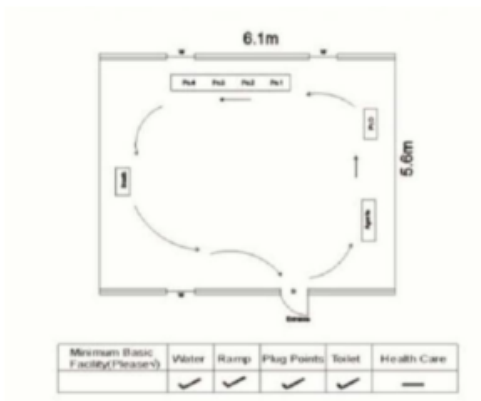

Polling Station Front View

Elevation

Elevation

Cad View

Key MAP View

1 பெயர் : சு ஸ்ரீதர் தந்தை பெயர்: சுப்பிரமணி வீட்டு எண் : 1 வயது : 37 பாலினம் : ஆண்	WRK388708 Photo is available	2 பெயர் : சிவ்ரகாஷ் தந்தை பெயர்: சிவகுமார் வீட்டு எண் : 1 வயது : 31 பாலினம் : ஆண்	WRK3326303 Photo is available	3 பெயர் : ஆதிலட்சுமி தந்தை பெயர்: தேவராஜ் வீட்டு எண் : 1 வயது : 28 பாலினம் : பெண்	WRK2117182 Photo is available
4 பெயர் : ஸ்டெல்லா கணவர் பெயர்: ஜேம்ஸ் ராஜ்குமார் வீட்டு எண் : 1/91 ஜான் ஜோதி கார்டன் வயது : 44 பாலினம் : பெண்	WRK0560672 Photo is available	5 பெயர் : சுகன்யா கணவர் பெயர்: கண்ணையா வீட்டு எண் : 1-412 வயது : 35 பாலினம் : பெண்	WRK1922921 Photo is available	6 பெயர் : பழனி தந்தை பெயர்: பெருமாள் வீட்டு எண் : 1a வயது : 53 பாலினம் : ஆண்	WRK0738138 Photo is available
7 பெயர் : மகாலிங்கம் தந்தை பெயர்: பொன்னுசாமி வீட்டு எண் : 1E வயது : 62 பாலினம் : ஆண்	WRK1410497 Photo is available	8 பெயர் : கமலநாதன் தந்தை பெயர்: தசரதன் வீட்டு எண் : 1E வயது : 45 பாலினம் : ஆண்	WRK0738450 Photo is available	9 பெயர் : சிவராஜ் கணவர் பெயர்: மாரிமுத்து வீட்டு எண் : 1E வயது : 39 பாலினம் : பெண்	WRK0738542 Photo is available
10 பெயர் : அலமேலு கணவர் பெயர்: கமலநாதன் வீட்டு எண் : 1E வயது : 38 பாலினம் : பெண்	WRK0738617 Photo is available	11 பெயர் : சத்யவாணி கணவர் பெயர்: செல்வம் வீட்டு எண் : 1E வயது : 35 பாலினம் : பெண்	WRK0738534 Photo is available	12 பெயர் : ராணி கணவர் பெயர்: பிரபாகரன் வீட்டு எண் : 1E வயது : 35 பாலினம் : பெண்	WRK0737932 Photo is available
13 பெயர் : நவீன் தந்தை பெயர்: சீனுவாசன் வீட்டு எண் : 2 வயது : 23 பாலினம் : ஆண்	WRK3269677 Photo is available	14 பெயர் : ஜோதிகா தந்தை பெயர்: பாலசுப்ரமணி வீட்டு எண் : 2 வயது : 19 பாலினம் : பெண்	WRK3848678 Photo is available	15 பெயர் : கணேஷ் தந்தை பெயர்: ராஜ் வீட்டு எண் : 2/28 வயது : 23 பாலினம் : ஆண்	WRK3221801 Photo is available
16 பெயர் : மஞ்சு கணவர் பெயர்: பன்னீர்செல்வம் வீட்டு எண் : 2-76 வயது : 48 பாலினம் : பெண்	WRK1410810 Photo is available	17 பெயர் : வினோத் தாயின் பெயர்: மஞ்சு வீட்டு எண் : 2-76 வயது : 33 பாலினம் : ஆண்	WRK1410828 Photo is available	18 பெயர் : சின்னசாமி தந்தை பெயர்: ரங்கசாமி வீட்டு எண் : 2-121C வயது : 54 பாலினம் : ஆண்	GDR3442951 Photo is available
19 பெயர் : ஹெமலதா தந்தை பெயர்: ஆனந்தன் வீட்டு எண் : 2-149 வயது : 28 பாலினம் : பெண்	WRK1841691 Photo is available	20 பெயர் : சேட்டு தந்தை பெயர்: அண்ணாமலை வீட்டு எண் : 2-228a வயது : 40 பாலினம் : ஆண்	WRK0738682 Photo is available	21 பெயர் : பூவாத்தாள் கணவர் பெயர்: பழனிச்சாமி வீட்டு எண் : 2-231 வயது : 64 பாலினம் : பெண்	WRK0226654 Photo is available
22 பெயர் : ஜெயபிரகாஷ் தந்தை பெயர்: பழனிச்சாமி வீட்டு எண் : 2-231 வயது : 39 பாலினம் : ஆண்	WRK0226670 Photo is available	23 பெயர் : ஜெயகுர்யா தந்தை பெயர்: பாண்டியன் வீட்டு எண் : 2/247 வயது : 28 பாலினம் : ஆண்	WRK2103208 Photo is available	24 பெயர் : நவீன்குமார் தந்தை பெயர்: நவீன்குமார் வீட்டு எண் : 2-248 வயது : 37 பாலினம் : ஆண்	WRK0739326 Photo is available
25 பெயர் : சக்தி கௌதம் தந்தை பெயர்: செல்வதுரை வீட்டு எண் : 2/248A வயது : 29 பாலினம் : ஆண்	WRK2229680 Photo is available	26 பெயர் : தேவதர்ஷினி க தந்தை பெயர்: கணபதி வீட்டு எண் : 2/249 வயது : 20 பாலினம் : பெண்	WRK3696333 Photo is available	27 பெயர் : நவா பாரதி கணவர் பெயர்: மகேஷ் குமார் வீட்டு எண் : 2/251 வயது : 33 பாலினம் : பெண்	WRK3355633 Photo is available
28 பெயர் : தேவி கணவர் பெயர்: தினகரன் வீட்டு எண் : 2-281 வயது : 34 பாலினம் : பெண்	WRK0738229 Photo is available	29 பெயர் : கனகராஜ் தந்தை பெயர்: ஆறுமுகம் வீட்டு எண் : 2-283 வயது : 43 பாலினம் : ஆண்	WRK1093814 Photo is available	30 பெயர் : முத்துலட்சுமி கணவர் பெயர்: கோவிந்தசாமி வீட்டு எண் : 2-283- வயது : 76 பாலினம் : பெண்	WRK0696005 Photo is available