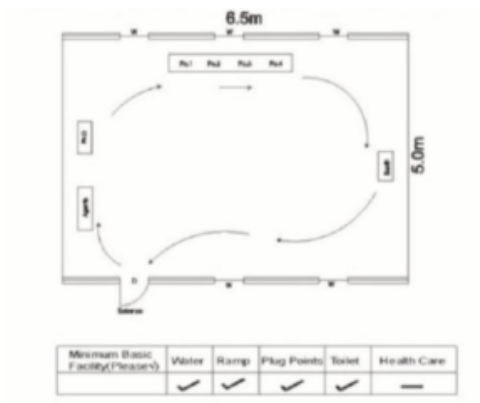

Google Map View

Polling Station Building Front View

Polling Station Front View

Cad View

Key MAP View

1 பெயர் : லதா கணவர் பெயர் : சுரேஷ் வீட்டு எண் : 1-63 வயது : 52 பாலினம் : பெண்	WRK1841915 Photo is available	2 பெயர் : சஞ்சய் தந்தை பெயர் : துரை வீட்டு எண் : 1/322ஏ வயது : 20 பாலினம் : ஆண்	WRK3707213 Photo is available	3 பெயர் : மனோகரன் தந்தை பெயர் : வெள்ளைச்சாமி வீட்டு எண் : 2 வயது : 64 பாலினம் : ஆண்	WRK0739557 Photo is available
4 பெயர் : ஆறுமுகம் தந்தை பெயர் : சோலமலை வீட்டு எண் : 2 வயது : 43 பாலினம் : ஆண்	WRK0739284 Photo is available	5 பெயர் : ராசாத்தி பீவி கணவர் பெயர் : முகமது அனீபா வீட்டு எண் : 2/8 வயது : 52 பாலினம் : பெண்	WRK3306495 Photo is available	6 பெயர் : கார்த்திகேயன் தந்தை பெயர் : சுப்பராயன் வீட்டு எண் : 2-10 வயது : 59 பாலினம் : ஆண்	WRK0739110 Photo is available
7 பெயர் : பர்வதம் கணவர் பெயர் : பொன்னுசாமி வீட்டு எண் : 2-112 வயது : 65 பாலினம் : பெண்	WRK1411560 Photo is available	8 பெயர் : ராகினி கணவர் பெயர் : சுரேஷ் வீட்டு எண் : 2/135 வயது : 25 பாலினம் : பெண்	WRK3265212 Photo is available	9 பெயர் : சுதாகரன் தந்தை பெயர் : கோவிந்தசாமி வீட்டு எண் : 2-243 வயது : 30 பாலினம் : ஆண்	WRK1412410 Photo is available
10 பெயர் : மந்தராசலம் தந்தை பெயர் : செல்லமுத்து வீட்டு எண் : 2/290 டி1 வயது : 46 பாலினம் : ஆண்	WRK0083964 Photo is available	11 பெயர் : விஷால் தந்தை பெயர் : மந்தராசலம் வீட்டு எண் : 2/290 டி1 வயது : 20 பாலினம் : ஆண்	WRK3715513 Photo is available	12 பெயர் : பாலகுமார் தந்தை பெயர் : முருகேசன் வீட்டு எண் : 2-317 வயது : 31 பாலினம் : ஆண்	WRK1412113 Photo is available
13 பெயர் : கஸ்தூரி தந்தை பெயர் : முருகன் வீட்டு எண் : 2-317 வயது : 30 பாலினம் : பெண்	WRK1411842 Photo is available	14 பெயர் : லீலாவதி கணவர் பெயர் : குமார் வீட்டு எண் : 2-338 வயது : 42 பாலினம் : பெண்	WRK0740225 Photo is available	15 பெயர் : சஜீனா கணவர் பெயர் : முருகன் வீட்டு எண் : 2/338 வயது : 40 பாலினம் : பெண்	WDR21654524 Photo is available
16 பெயர் : செளமியா தாயின் பெயர் : சஜீனா வீட்டு எண் : 2/338 வயது : 23 பாலினம் : பெண்	WRK3336690 Photo is available	17 பெயர் : செளமியா மு தந்தை பெயர் : முருகன் வீட்டு எண் : 2/338 வயது : 21 பாலினம் : பெண்	WRK3601283 Photo is available	S 18 பெயர் : சசிகுமார் தந்தை பெயர் : இளங்கோ வீட்டு எண் : 2-353 வயது : 28 பாலினம் : ஆண்	WRK2029452 Photo is available
19 பெயர் : ஆனந்தி கணவர் பெயர் : சுதாகர் வீட்டு எண் : 2-365 வயது : 41 பாலினம் : பெண்	WRK0695692 Photo is available	20 பெயர் : யோகேஷ்வர தந்தை பெயர் : சண்முகம் வீட்டு எண் : 2/373 சி வயது : 23 பாலினம் : ஆண்	WRK3456902 Photo is available	Q 21 பெயர் : பண்டியன் தந்தை பெயர் : புரட்டையன் வீட்டு எண் : 2-387 வயது : 61 பாலினம் : ஆண்	WRK0739409 Photo is available
22 பெயர் : புவனேஸ்வரன் தந்தை பெயர் : பன்னீர்செல்வம் வீட்டு எண் : 2-666A வயது : 42 பாலினம் : ஆண்	WRK1411578 Photo is available	23 பெயர் : விகாஸ் குமார் தந்தை பெயர் : அசோக் குமார் வீட்டு எண் : 2-707 வயது : 42 பாலினம் : ஆண்	WRK1412121 Photo is available	24 பெயர் : நாகராஜ் தந்தை பெயர் : கோவிந்தராஜ் வீட்டு எண் : 2-715 வயது : 45 பாலினம் : ஆண்	WRK1411867 Photo is available
25 பெயர் : பிரியதர்ஷினி கணவர் பெயர் : கனேசன் வீட்டு எண் : 2-715 வயது : 37 பாலினம் : பெண்	WRK1923093 Photo is available	26 பெயர் : பிரபு தந்தை பெயர் : ராஜாமணி வீட்டு எண் : 2-717 வயது : 34 பாலினம் : ஆண்	WRK0725051 Photo is available	27 பெயர் : மகேஸ்வரி தந்தை பெயர் : மாகாளி வீட்டு எண் : 2-722 வயது : 44 பாலினம் : பெண்	GDR3443298 Photo is available
28 பெயர் : சுப்பிரமணியம் தந்தை பெயர் : பொங்கியண்ணைகவுண்டர் வீட்டு எண் : 2-726 வயது : 73 பாலினம் : ஆண்	WRK2614709 Photo is available	29 பெயர் : கண்ணம்மாள் கணவர் பெயர் : பன்னாரி வீட்டு எண் : 2-739 வயது : 81 பாலினம் : பெண்	WRK2614733 Photo is available	30 பெயர் : ராகவ் முரளிதரன் ராகவ் முரளிதரன் தந்தை பெயர் : முரளிதரன் முரளிதரன் வீட்டு எண் : 2/740 ஏ6 வயது : 25 பாலினம் : ஆண்	WRK3697653 Photo is available