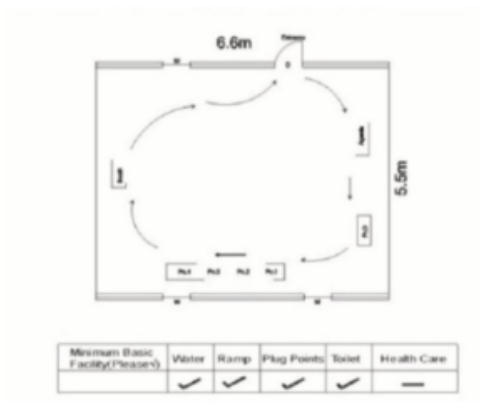

Google Map View

Polling Station Building Front View

Polling Station Front View

Cad View

Key MAP View

1 பெயர் : சஹர் பாணு கணவர் பெயர்: அப்துல் வஹாப் வீட்டு எண் : 1 வயது : 74 பாலினம் : பெண் Photo is available	WRK1923283	2 பெயர் : கண்ணதாசன் தந்தை பெயர்: கோபாலன் வீட்டு எண் : 1 வயது : 64 பாலினம் : ஆண் Photo is available	WRK2622496	3 பெயர் : மோளி கணவர் பெயர்: கண்ணதாசன் வீட்டு எண் : 1 வயது : 60 பாலினம் : பெண் Photo is available	WRK2622504
4 பெயர் : முகமது ஷபியுல்லா தந்தை பெயர்: அப்துல் வஹாப் வீட்டு எண் : 1 வயது : 58 பாலினம் : ஆண் Photo is available	WRK1923275	5 பெயர் : க அ திருஞானசம்பந்தம் தந்தை பெயர்: அப்புசாமி வீட்டு எண் : 1 வயது : 56 பாலினம் : ஆண் Photo is available	WRK1570159	6 பெயர் : ஜீனத் நஸிபா கணவர் பெயர்: முகமது ஷபியுல்லா வீட்டு எண் : 1 வயது : 51 பாலினம் : பெண் Photo is available	WRK1923291
7 பெயர் : செல்வபாண்டி தந்தை பெயர்: அதீகாரீ வீட்டு எண் : 1 வயது : 48 பாலினம் : ஆண் Photo is available	WRK3390499	8 பெயர் : வேல்மணி கணவர் பெயர்: செல்வ பாண்டி வீட்டு எண் : 1 வயது : 39 பாலினம் : பெண் Photo is available	WRK3390614	9 பெயர் : சிபின்தாஸ் தந்தை பெயர்: கண்ணதாசன் வீட்டு எண் : 1 வயது : 38 பாலினம் : ஆண் Photo is available	WRK0089557
10 பெயர் : மஹிசா சனோபர் தந்தை பெயர்: முகமது ஷபியுல்லா வீட்டு எண் : 1 வயது : 27 பாலினம் : பெண் Photo is available	WRK2176568	11 பெயர் : விஷ்வந்தன் து தந்தை பெயர்: துரைசாமி மு வீட்டு எண் : 1/159 (43) வயது : 21 பாலினம் : ஆண் Photo is available	WRK3688496	12 பெயர் : துரைசாமி தந்தை பெயர்: முத்துசாமி வீட்டு எண் : 1/159 (43), எலிடந்-9 வயது : 57 பாலினம் : ஆண் Photo is available	WRK0090456
13 பெயர் : உமாமகேஸ்வரி கணவர் பெயர்: துரைசாமி வீட்டு எண் : 1/159 (43), எலிடந்-9 வயது : 54 பாலினம் : பெண் Photo is available	WRK0090464	14 பெயர் : தில்யா லட்சுமி கணவர் பெயர்: ரமேஷ் வீட்டு எண் : 1/463 சி 10 வயது : 44 பாலினம் : பெண் Photo is available	WRK3590411	15 பெயர் : பார்வதி தந்தை பெயர்: ராமையா வீட்டு எண் : 1/463 வயது : 69 பாலினம் : பெண் Photo is available	WRK3042488
16 பெயர் : சக்திவேல் தந்தை பெயர்: சக்திவேல் வீட்டு எண் : 1/673A வயது : 50 பாலினம் : ஆண் Photo is available	WRK3227493	17 பெயர் : சந்திரசேகர்ங் தந்தை பெயர்: கிருஷ்ணசாமி வீட்டு எண் : 1E வயது : 62 பாலினம் : ஆண் Photo is available	WRK0725366	18 பெயர் : வெங்கடேஸ் தந்தை பெயர்: பொன்னுசாமி வீட்டு எண் : 1e வயது : 55 பாலினம் : ஆண் Photo is available	WRK1095710
19 பெயர் : பூமா கணவர் பெயர்: சந்திரசேகர் வீட்டு எண் : 1E வயது : 53 பாலினம் : பெண் Photo is available	WRK0725358	S 20 பெயர் : பானாமதி கணவர் பெயர்: வெங்கடேஷ் வீட்டு எண் : 1e வயது : 45 பாலினம் : பெண் DELETED Photo is available	WRK1095819	21 பெயர் : சீதா தந்தை பெயர்: சந்திரசேகர் வீட்டு எண் : 1E வயது : 36 பாலினம் : பெண் Photo is available	WRK0725341
22 பெயர் : நிவேதா தந்தை பெயர்: தங்கவேல் வீட்டு எண் : 1E வயது : 34 பாலினம் : பெண் Photo is available	WRK0725325	23 பெயர் : விஜயநந்தினி தந்தை பெயர்: சந்திரசேகர் வீட்டு எண் : 1E வயது : 34 பாலினம் : பெண் Photo is available	WRK0725333	24 பெயர் : விக்னேஷ் தந்தை பெயர்: ஐயப்பன் வீட்டு எண் : 1E வயது : 32 பாலினம் : ஆண் Photo is available	WRK0990317
25 பெயர் : சி ஷா அன்னா ரோஸ் தந்தை பெயர்: ஷாஜு வீட்டு எண் : 1ஏ/ந வயது : 21 பாலினம் : பெண் Photo is available	WRK3717048	26 பெயர் : கார்த்திக் தந்தை பெயர்: முத்துசாமி வீட்டு எண் : 2-9-895A வயது : 38 பாலினம் : ஆண் Photo is available	WRK0725382	# 27 பெயர் : சஞ்சய் தத் புலேரா தந்தை பெயர்: ராதா பள்ளப் புலேரா வீட்டு எண் : 2-11 வயது : 40 பாலினம் : ஆண் Photo is available	WRK0558056
28 பெயர் : செந்தில்குமார் தந்தை பெயர்: மாரப்ப கவுண்டர் வீட்டு எண் : 2/68T வயது : 53 பாலினம் : ஆண் Photo is available	WRK3231677	29 பெயர் : சஞ்சய் தந்தை பெயர்: ரவீந்தரன் வீட்டு எண் : 2/74ஐ வயது : 28 பாலினம் : ஆண் Photo is available	WRK1843168	30 பெயர் : ஸ்வாதிகா தந்தை பெயர்: அசோக்குமார் வீட்டு எண் : 2-86 வயது : 31 பாலினம் : பெண் Photo is available	WRK1414234