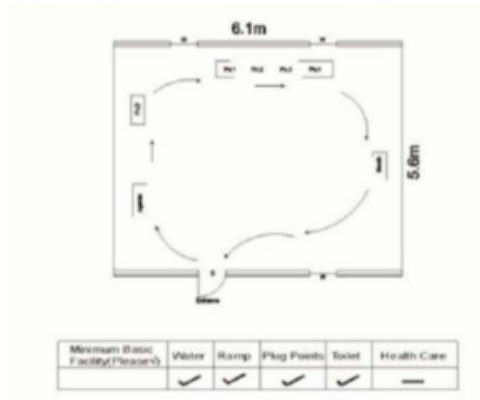

Google Map View

Polling Station Building Front View

Polling Station Front View

Elevation

Cad View

Key MAP View

1 பெயர் : சண்முகமூர்த்தி தந்தை பெயர்: சண்முகமூர்த்தி வீட்டு எண் : 1 வயது : 60 பாலினம் : ஆண்	WRK1097195 Photo is available	2 பெயர் : விமலா கணவர் பெயர்: சண்முகமூர்த்தி வீட்டு எண் : 1 வயது : 49 பாலினம் : பெண்	WRK1097245 Photo is available	#2 3 பெயர் : உமாசங்கர் தந்தை பெயர்: சண்முகம் வீட்டு எண் : 147 வயது : 45 பாலினம் : ஆண்	WRK0092809 Photo is available
4 பெயர் : தமிழரசி கணவர் பெயர்: முருகன் வீட்டு எண் : 1 வயது : 41 பாலினம் : பெண்	WRK3301116 Photo is available	# 5 பெயர் : ராஜன் தந்தை பெயர்: ராஜன் வீட்டு எண் : 2/714 பி வயது : 46 பாலினம் : ஆண்	WRK2140192 Photo is available	6 பெயர் : தர்மராஜ் தந்தை பெயர்: மாரிமுத்து வீட்டு எண் : 1 வயது : 31 பாலினம் : ஆண்	WRK1097153 Photo is available
7 பெயர் : சூரியா தந்தை பெயர்: ஏகாம்பரம் வீட்டு எண் : 1 வயது : 25 பாலினம் : ஆண்	WRK3338423 Photo is available	S 8 பெயர் : முத்தமிழ் செல்வ கணவர் பெயர்: சுப்பிரமணியன் வீட்டு எண் : 1 வயது : 32 பாலினம் : பெண்	WRK1843440 Photo is available	S 9 பெயர் : மனோகரன் தந்தை பெயர்: கிருஷ்ணன் வீட்டு எண் : 1-21 வயது : 59 பாலினம் : ஆண்	GDR3278660 Photo is available
10 பெயர் : மோகனப்பிரியா சி தந்தை பெயர்: சிவக்குமார் வீட்டு எண் : 1/91ஏச் வயது : 21 பாலினம் : பெண்	WRK3813219 Photo is available	11 பெயர் : காயத்ரி தந்தை பெயர்: வேலுசாமி வீட்டு எண் : 1/136 வயது : 26 பாலினம் : பெண்	WRK2242147 Photo is available	12 பெயர் : அப்துல்முகாப் தந்தை பெயர்: கௌஸ்செரீப் வீட்டு எண் : 1-244 வயது : 40 பாலினம் : ஆண்	GDR7864523 Photo is available
13 பெயர் : பூமா கணவர் பெயர்: கோபி கிருஷ்ணன் வீட்டு எண் : 1/286 வயது : 42 பாலினம் : பெண்	WRK2289379 Photo is available	14 பெயர் : சரவணன் தந்தை பெயர்: சண்முகம் வீட்டு எண் : 1-319 வயது : 48 பாலினம் : ஆண்	WRK0698464 Photo is available	15 பெயர் : ராஜேஸ்வரி கணவர் பெயர்: சரவணன் வீட்டு எண் : 1-319 வயது : 43 பாலினம் : பெண்	WRK0698191 Photo is available
16 பெயர் : சண்முகம் தந்தை பெயர்: காளியப்பகவுண்டர் வீட்டு எண் : 1-423 வயது : 64 பாலினம் : ஆண்	WRK0742320 Photo is available	17 பெயர் : பார்வதி கணவர் பெயர்: தங்கராஜ் வீட்டு எண் : 1-423 வயது : 57 பாலினம் : பெண்	WRK1414697 Photo is available	18 பெயர் : அருண் குமார் தந்தை பெயர்: சண்முகம் வீட்டு எண் : 1-423e வயது : 42 பாலினம் : ஆண்	WRK0742312 Photo is available
19 பெயர் : மோகந்தாஸ் தந்தை பெயர்: அய்யாதுரை வீட்டு எண் : 1-463 வயது : 63 பாலினம் : ஆண்	WRK0698381 Photo is available	S 20 பெயர் : சாந்த சிரேஷ் கணவர் பெயர்: செல்வன் வீட்டு எண் : 1/463 வயது : 33 பாலினம் : பெண்	WRK3299419 Photo is available	21 பெயர் : அழகு மீனாட்சி கணவர் பெயர்: சரவணன் வீட்டு எண் : 1/478 வயது : 43 பாலினம் : பெண்	WRK2259463 Photo is available
22 பெயர் : லட்சுமி கணவர் பெயர்: கந்தசாமி வீட்டு எண் : 1E வயது : 76 பாலினம் : பெண்	WRK0725614 Photo is available	23 பெயர் : சுந்தரம் தந்தை பெயர்: சென்னியப்பன் வீட்டு எண் : 1E வயது : 65 பாலினம் : ஆண்	WRK0725606 Photo is available	24 பெயர் : புஸ்பாத்தாள் கணவர் பெயர்: சுப்பிரமணியம் வீட்டு எண் : 1e வயது : 53 பாலினம் : பெண்	WRK0742163 Photo is available
25 பெயர் : சீனிவாசன் தந்தை பெயர்: சமியப்பன் வீட்டு எண் : 1e வயது : 53 பாலினம் : ஆண்	WRK0742684 Photo is available	26 பெயர் : சண்முகபூபதி தந்தை பெயர்: குப்புசாமி வீட்டு எண் : 1E வயது : 51 பாலினம் : ஆண்	WRK0743203 Photo is available	27 பெயர் : பத்மாவதி கணவர் பெயர்: சீனிவாசன் வீட்டு எண் : 1e வயது : 50 பாலினம் : பெண்	WRK0742957 Photo is available
R2 28 பெயர் : சூதா கணவர் பெயர்: லட்சுமணன் வீட்டு எண் : 1E வயது : 49 பாலினம் : பெண்	WRK0725945 Photo is available	29 பெயர் : ஹரிபிரியா கணவர் பெயர்: கிருஷ்ணசாமி வீட்டு எண் : 1E வயது : 43 பாலினம் : பெண்	WRK0725754 Photo is available	30 பெயர் : முரளிதரன் தந்தை பெயர்: வாசு வீட்டு எண் : 1E வயது : 43 பாலினம் : ஆண்	WRK1414754 Photo is available