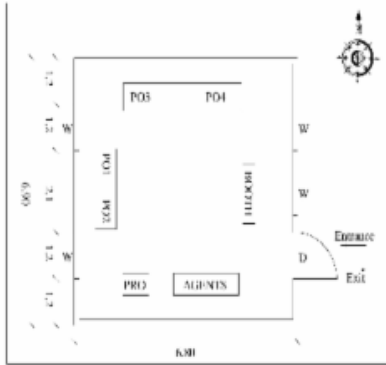

Cad View

Key MAP View