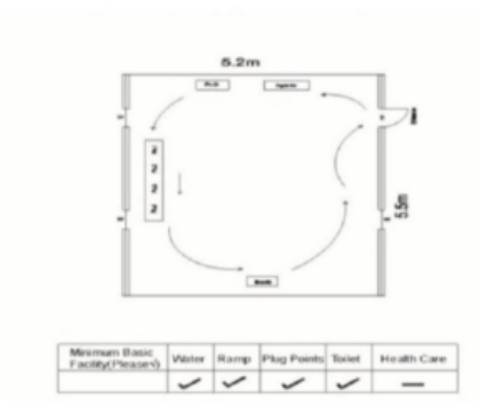

Google Map View

Polling Station Building Front View

Elevation

Polling Station Front View

Cad View

Key MAP View

1 பெயர் : பழனிச்சாமி தந்தை பெயர்: அரசு வீட்டு எண் : 1 வயது : 58 பாலினம் : ஆண்	WRK0551903 Photo is available	2 பெயர் : ஜானகி கணவர் பெயர்: பழனிச்சாமி வீட்டு எண் : 1 வயது : 53 பாலினம் : பெண்	WRK0554436 Photo is available	3 பெயர் : சாந்தி கணவர் பெயர்: நவநீதகிருஷ்ணன் வீட்டு எண் : 1 வயது : 53 பாலினம் : பெண்	WRK0552737 Photo is available
4 பெயர் : புனிதா கணவர் பெயர்: கண்ணன் வீட்டு எண் : 1 வயது : 47 பாலினம் : பெண்	WRK0552729 Photo is available	5 பெயர் : லட்சுமி கணவர் பெயர்: வள்ளிக்கண்ணு வீட்டு எண் : 1 வயது : 46 பாலினம் : பெண்	WRK0554485 Photo is available	6 பெயர் : தமிழ் செல்வன் தந்தை பெயர்: கோதண்டபாணி வீட்டு எண் : 1 வயது : 26 பாலினம் : ஆண்	WRK3319613 Photo is available
7 பெயர் : எமிமான் தந்தை பெயர்: டேவிட் வீட்டு எண் : 1 வயது : 23 பாலினம் : பெண்	WRK3339520 Photo is available	8 பெயர் : பிரீத்தி ச தந்தை பெயர்: சுந்தரராஜ் ச வீட்டு எண் : 1/1, குளத்து புதூர் வயது : 22 பாலினம் : பெண்	WRK3648987 Photo is available	9 பெயர் : பாலகிருஷ்ணன் ம தந்தை பெயர்: மணிகண்டன் வீட்டு எண் : 1/2 வயது : 20 பாலினம் : ஆண்	WRK3887536 Photo is available
10 பெயர் : ரவீந்திரன் தந்தை பெயர்: கேசவன் வீட்டு எண் : 1-9A வயது : 62 பாலினம் : ஆண்	WRK0093617 Photo is available	11 பெயர் : நசீமா கணவர் பெயர்: ரவீந்திரன் வீட்டு எண் : 1-9A வயது : 52 பாலினம் : பெண்	WRK0749945 Photo is available	12 பெயர் : தனுஷ் தந்தை பெயர்: ரவீந்திரன் வீட்டு எண் : 1-9A வயது : 29 பாலினம் : ஆண்	WRK1740323 Photo is available
13 பெயர் : கௌரி ச தந்தை பெயர்: சங்கர் வீட்டு எண் : 1-14B வயது : 32 பாலினம் : பெண்	WRK1099175 Photo is available	14 பெயர் : ஷாருகேஸ் தந்தை பெயர்: விஜய்பாபு வீட்டு எண் : 1/15 ஏ வயது : 21 பாலினம் : ஆண்	WRK3885282 Photo is available	15 பெயர் : வெங்கடேஷ் தந்தை பெயர்: லட்சுமி வீட்டு எண் : 1-34 வயது : 46 பாலினம் : ஆண்	WRK0554501 Photo is available
16 பெயர் : சேகர் தந்தை பெயர்: சுப்பையா வீட்டு எண் : 1-43-B வயது : 55 பாலினம் : ஆண்	WRK0748194 Photo is available	17 பெயர் : அமுதா கணவர் பெயர்: ராமு வீட்டு எண் : 1-43-D வயது : 40 பாலினம் : பெண்	WRK0748202 Photo is available	18 பெயர் : புவாண்டி தந்தை பெயர்: வேலு வீட்டு எண் : 1-44 வயது : 61 பாலினம் : ஆண்	WRK0093872 Photo is available
19 பெயர் : பிரமிளா தந்தை பெயர்: கோபிநாதன் வீட்டு எண் : 1-47 வயது : 51 பாலினம் : ஆண்	WRK1740372 Photo is available	20 பெயர் : லட்சுமி கணவர் பெயர்: வையாபுரி வீட்டு எண் : 1-56-1 வயது : 70 பாலினம் : பெண்	WRK2639102 Photo is available	21 பெயர் : அலோக்நம்பியார் தந்தை பெயர்: நாராயணநம்பியார் வீட்டு எண் : 1-58 வயது : 50 பாலினம் : ஆண்	WRK0093377 Photo is available
22 பெயர் : பரிமளா கணவர் பெயர்: அலோக்நம்பியார் வீட்டு எண் : 1-58 வயது : 42 பாலினம் : பெண்	WRK0093369 Photo is available	23 பெயர் : பாலசுப்ரமணியன் இதரர் பெயர்: பகவதி வீட்டு எண் : 1/60பீ வயது : 53 பாலினம் : ஆண்	WRK3498557 Photo is available	24 பெயர் : சுமிதா தந்தை பெயர்: துரைசாமி வீட்டு எண் : 1-61-B வயது : 38 பாலினம் : பெண்	WRK0554089 Photo is available
25 பெயர் : தனலட்சுமி கணவர் பெயர்: துரைசாமி வீட்டு எண் : 1-61C வயது : 63 பாலினம் : பெண்	WRK2641942 Photo is available	26 பெயர் : பிரபாகரன் தந்தை பெயர்: வேலாயுதம் வீட்டு எண் : 1-65 வயது : 53 பாலினம் : ஆண்	WRK0229245 Photo is available	27 பெயர் : சண்முகம் தந்தை பெயர்: சுப்பிரமணியம் வீட்டு எண் : 1-77-1 வயது : 73 பாலினம் : ஆண்	WRK2642007 Photo is available
28 பெயர் : சுகுணா கணவர் பெயர்: சண்முகம் வீட்டு எண் : 1-77-1 வயது : 61 பாலினம் : பெண்	WRK2642015 Photo is available	29 பெயர் : ராமசாமி தந்தை பெயர்: குள்ளப்பகவுண்டர் வீட்டு எண் : 1-90A வயது : 78 பாலினம் : ஆண்	WRK2642023 Photo is available	30 பெயர் : கோவிந்தம்மாள் கணவர் பெயர்: ராமசாமி வீட்டு எண் : 1-90A வயது : 76 பாலினம் : பெண்	WRK2642031 Photo is available