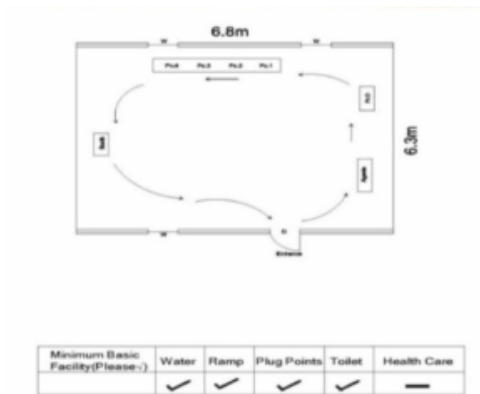

Google Map View

Polling Station Building Front View

Polling Station Front View

Elevation

Elevation

Cad View

Key MAP View

1 பெயர் : விக்கனேஷ் குமார் தந்தை பெயர்: பழனிவேல் வீட்டு எண் : 0 வயது : 33 பாலினம் : பெண்	WRK3108073 Photo is available	2 பெயர் : பாமிதா பானு சி தந்தை பெயர்: சிராஜிதின் வீட்டு எண் : 0 வயது : 23 பாலினம் : பெண்	WRK3607801 Photo is available	3 பெயர் : முகமதுஷேக் பரீத் சி தந்தை பெயர்: சிராஜிதின் வீட்டு எண் : 0 வயது : 21 பாலினம் : ஆண்	WRK3592664 Photo is available
4 பெயர் : ஜெசிமா கணவர் பெயர்: சரிப் வீட்டு எண் : 1 வயது : 37 பாலினம் : பெண்	WRK1250893 Photo is available	5 பெயர் : சனியா பேகம் தந்தை பெயர்: முகமது அனிபா வீட்டு எண் : 1/1ஏ வயது : 32 பாலினம் : பெண்	IVZ0844852 Photo is available	6 பெயர் : சரஸ்வதி கணவர் பெயர்: தண்டபாணி வீட்டு எண் : 1-5 வயது : 52 பாலினம் : பெண்	WRK0546671 Photo is available
7 பெயர் : சையதலி பாத்திமா முபாரக் அலி கணவர் பெயர்: முபாரக் அலி அப்துல் ஜப்பார் வீட்டு எண் : 1/5ஏ வயது : 37 பாலினம் : பெண்	WRK2276038 Photo is available	8 பெயர் : முபரக் அலி தந்தை பெயர்: அப்துல் ஜப்பார் வீட்டு எண் : 1/5-A வயது : 47 பாலினம் : ஆண்	WRK2271229 Photo is available	9 பெயர் : சலிமா பானு கணவர் பெயர்: முஹம்மது இப்ராஹிம் வீட்டு எண் : 1/6 வயது : 58 பாலினம் : பெண்	WRK3106945 Photo is available
10 பெயர் : ஆறுமுகம் தந்தை பெயர்: சுப்ரமணியம் வீட்டு எண் : 1/6பி வயது : 56 பாலினம் : ஆண்	WRK2637080 Photo is available	11 பெயர் : ரஜியாமா கணவர் பெயர்: முகமதுஹபீப் வீட்டு எண் : 1-10 வயது : 49 பாலினம் : பெண்	GDR3539897 Photo is available	S 12 பெயர் : சலாவுதீன் தந்தை பெயர்: நாசீர் அணிபா வீட்டு எண் : 1-24 வயது : 29 பாலினம் : ஆண்	WRK1574920 Photo is available
13 பெயர் : சுகீரியா பானு தந்தை பெயர்: முகமது சக்சூர் வீட்டு எண் : 1/38உ வயது : 23 பாலினம் : பெண்	WRK3368297 Photo is available	14 பெயர் : பாபுசேட் தந்தை பெயர்: ஷேக் அகமது வீட்டு எண் : 1/41 வயது : 42 பாலினம் : ஆண்	GDR7940877 Photo is available	15 பெயர் : ஜலி பைதா கணவர் பெயர்: அப்துல் ஹக்கீம் வீட்டு எண் : 1/88 வயது : 41 பாலினம் : பெண்	WRK2122620 Photo is available
16 பெயர் : அப்துல் ஹக்கீம் தந்தை பெயர்: நூர் முஹம்மத் வீட்டு எண் : 1/88 வயது : 39 பாலினம் : ஆண்	WRK2122662 Photo is available	17 பெயர் : மேகராஜ் கணவர் பெயர்: அமானுல்லா வீட்டு எண் : 1/93 வயது : 43 பாலினம் : பெண்	WRK3106309 Photo is available	18 பெயர் : ஜெய்னுலாபுதீன் தந்தை பெயர்: சையது முஹம்மது வீட்டு எண் : 1/93 வயது : 43 பாலினம் : ஆண்	WRK3106572 Photo is available
19 பெயர் : சப்னா பேகம் தந்தை பெயர்: அப்துல் கரிம் அப்துல் கரிம் வீட்டு எண் : 1/99 வயது : 33 பாலினம் : பெண்	WRK3246733 Photo is available	20 பெயர் : அஃபஸு பானு கணவர் பெயர்: ஸ் சையத் இப்ராகிம் இப்ராகிம் ஸ் வீட்டு எண் : 1/118/ஹெச்3 வயது : 25 பாலினம் : பெண்	WRK3756871 Photo is available	21 பெயர் : மஸ்கான் தந்தை பெயர்: யூசுப்செரீப் வீட்டு எண் : 1-120 வயது : 56 பாலினம் : ஆண்	GDR3539889 Photo is available
22 பெயர் : ரசிதா பேகம் கணவர் பெயர்: மத்தும் ஞானியார் வீட்டு எண் : 1-120 வயது : 56 பாலினம் : பெண்	WRK1574912 Photo is available	23 பெயர் : ஜன்னத்துல பிர்தவஸ் இமாம் தாயின் பெயர்: ஜமால் தீன் வீட்டு எண் : 1/120 வயது : 50 பாலினம் : பெண்	WRK3108255 Photo is available	24 பெயர் : தன்ஷிலா பானு தந்தை பெயர்: அப்துல் ரஹ்மது வீட்டு எண் : 1/120 வயது : 28 பாலினம் : பெண்	WRK3277423 Photo is available
25 பெயர் : பதராஷா இமாம் தந்தை பெயர்: இமாம் ஜான் பவுடு வீட்டு எண் : 1/120 வயது : 24 பாலினம் : ஆண்	WRK3108263 Photo is available	26 பெயர் : பர்வீன் இமாம் தந்தை பெயர்: இமாம் வீட்டு எண் : 1/120 வயது : 21 பாலினம் : பெண்	WRK3592201 Photo is available	27 பெயர் : அன்சியா பர்வீன் தந்தை பெயர்: முஹம்மது உசேன் வீட்டு எண் : 1/123 வயது : 24 பாலினம் : பெண்	WRK3106259 Photo is available
28 பெயர் : ராஜாமுகமது தந்தை பெயர்: நூர்முகமது வீட்டு எண் : 1-127 வயது : 41 பாலினம் : ஆண்	WRK0230789 Photo is available	29 பெயர் : ராபியா பசிரி கணவர் பெயர்: அப்துல் ரஹ்மான் வீட்டு எண் : 1/149 ஏ வயது : 25 பாலினம் : பெண்	WRK3766375 Photo is available	30 பெயர் : பாத்திமா முனிஷா தந்தை பெயர்: அல்லா பாஷா வீட்டு எண் : 1/166 வயது : 32 பாலினம் : பெண்	WRK2169555 Photo is available