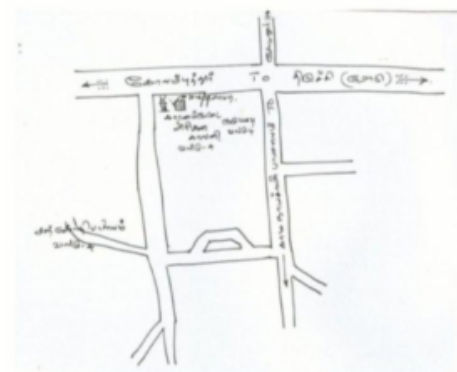

Cad View

Key MAP View