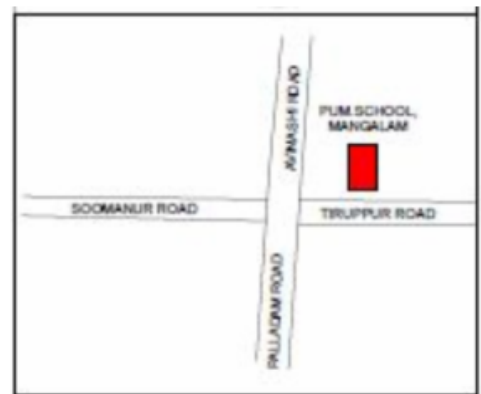

Key MAP View