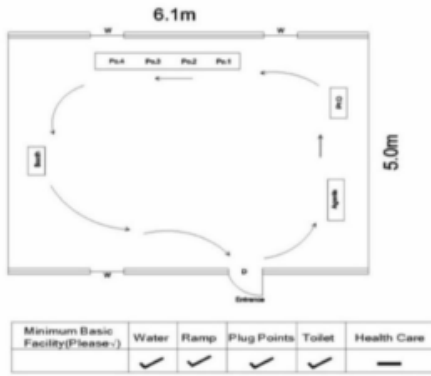

Cad View

Key MAP View