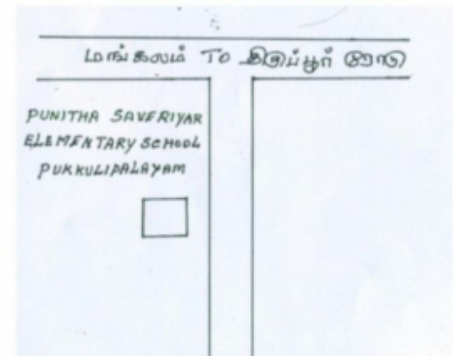

Elevation

Polling Station Front View

Cad View

Key MAP View

1 பெயர் : ரவிச்சந்திரன் நா தந்தை பெயர்: நாராயணசாமி வீட்டு எண் : 1 வயது : 62 பாலினம் : ஆண்	WRK3886314 Photo is available	2 பெயர் : குமரசேன் தந்தை பெயர்: பழனியப்பன் வீட்டு எண் : 1 வயது : 56 பாலினம் : ஆண்	WRK1747377 Photo is available	3 பெயர் : குமார் தந்தை பெயர்: ராஜா வீட்டு எண் : 1 வயது : 49 பாலினம் : ஆண்	WRK2211837 Photo is available
4 பெயர் : முஹமது சிராஜ் தந்தை பெயர்: முத்துசாமி வீட்டு எண் : 1 வயது : 44 பாலினம் : ஆண்	WRK0675025 Photo is available	5 பெயர் : சித்ரா கணவர் பெயர்: ஈஸ்வரமூர்த்தி வீட்டு எண் : 1 வயது : 40 பாலினம் : பெண்	WRK1747393 Photo is available	6 பெயர் : மஞ்சு கணவர் பெயர்: குமார் வீட்டு எண் : 01 வயது : 37 பாலினம் : பெண்	WRK2172260 Photo is available
7 பெயர் : விவேகானந்தர் தந்தை பெயர்: ராஜேந்திரன் வீட்டு எண் : 1 வயது : 36 பாலினம் : ஆண்	WRK1747369 Photo is available	8 பெயர் : அம்சவேணி கணவர் பெயர்: ஈஸ்வரன் வீட்டு எண் : 1 வயது : 34 பாலினம் : பெண்	WRK1747351 Photo is available	9 பெயர் : சுகன்யா தந்தை பெயர்: ராமசாமி வீட்டு எண் : 1 வயது : 32 பாலினம் : பெண்	WRK1747328 Photo is available
10 பெயர் : சுந்தரம் தந்தை பெயர்: சுப்பிரமணி வீட்டு எண் : 1 வயது : 30 பாலினம் : ஆண்	WRK1747336 Photo is available	11 பெயர் : அருணாசலம் தந்தை பெயர்: ராமசாமி வீட்டு எண் : 1 வயது : 30 பாலினம் : ஆண்	WRK1747310 Photo is available	12 பெயர் : லாவண்யா கணவர் பெயர்: ராஜமாணிக்கம் வீட்டு எண் : 1 வயது : 30 பாலினம் : பெண்	WRK2120756 Photo is available
13 பெயர் : குலாம் ரசூல் இ தந்தை பெயர்: இப்ராஹிம் வீட்டு எண் : 1/20 ஏ வயது : 79 பாலினம் : ஆண்	WRK3356995 Photo is available	14 பெயர் : மாரியப்பன் தந்தை பெயர்: குருசாமி வீட்டு எண் : 1/163 வயது : 55 பாலினம் : ஆண்	GDR3542222 Photo is available	15 பெயர் : கௌசல்யா கணவர் பெயர்: மாரியப்பன் வீட்டு எண் : 1/163 வயது : 49 பாலினம் : பெண்	GDR3542230 Photo is available
16 பெயர் : விக்னேஷ்வரன் தந்தை பெயர்: மாரியப்பன் வீட்டு எண் : 1/163 வயது : 29 பாலினம் : பெண்	WRK1891977 Photo is available	17 பெயர் : முஹமத்யுசூப் தந்தை பெயர்: முகம்மது மீரான் வீட்டு எண் : 1-240 வயது : 49 பாலினம் : ஆண்	WRK1255322 Photo is available	18 பெயர் : முஹம்மது யூசுப் தந்தை பெயர்: மீரான் சாஹிபு வீட்டு எண் : 1-240 வயது : 43 பாலினம் : ஆண்	WRK1255389 Photo is available
19 பெயர் : ஸ்ரீனிவாசன் தந்தை பெயர்: பழனிச்சாமி வீட்டு எண் : 1-412 வயது : 50 பாலினம் : ஆண்	WRK1925932 Photo is available	20 பெயர் : கிருஷ்ணசாமி தந்தை பெயர்: வேலுதேவர் வீட்டு எண் : 1E வயது : 76 பாலினம் : ஆண்	WRK0762161 Photo is available	21 பெயர் : முரளிதரன் பிள்ளை தந்தை பெயர்: குட்டன்பிள்ளை வீட்டு எண் : 1E வயது : 61 பாலினம் : ஆண்	WRK1255447 Photo is available
22 பெயர் : ரவி தந்தை பெயர்: பக்கிரிசாமி வீட்டு எண் : 1E வயது : 57 பாலினம் : ஆண்	WRK0762104 Photo is available	23 பெயர் : சோமசுந்தரம் தந்தை பெயர்: அம்மைச வீட்டு எண் : 1E வயது : 54 பாலினம் : ஆண்	WRK0762096 Photo is available	24 பெயர் : ராஜீ தந்தை பெயர்: நாகராஜீ வீட்டு எண் : 1E வயது : 54 பாலினம் : ஆண்	WRK0762187 Photo is available
25 பெயர் : ராஜேஷ் தந்தை பெயர்: ஆருமுகம் வீட்டு எண் : 1E வயது : 51 பாலினம் : ஆண்	WRK1255843 Photo is available	26 பெயர் : சாந்தி கணவர் பெயர்: சோமசுந்தரம் வீட்டு எண் : 1E வயது : 48 பாலினம் : பெண்	WRK0762443 Photo is available	27 பெயர் : குமார் தந்தை பெயர்: பால்சாமி வீட்டு எண் : 1E வயது : 48 பாலினம் : ஆண்	WRK0762153 Photo is available
28 பெயர் : ரமா கணவர் பெயர்: முருகேஷ் வீட்டு எண் : 1E வயது : 47 பாலினம் : பெண்	WRK0762575 Photo is available	29 பெயர் : பிரேலதா கணவர் பெயர்: ராஜீ வீட்டு எண் : 1E வயது : 47 பாலினம் : பெண்	WRK0762229 Photo is available	30 பெயர் : சுமதி கணவர் பெயர்: முருகேஸ் வீட்டு எண் : 1E வயது : 44 பாலினம் : பெண்	WRK0762674 Photo is available