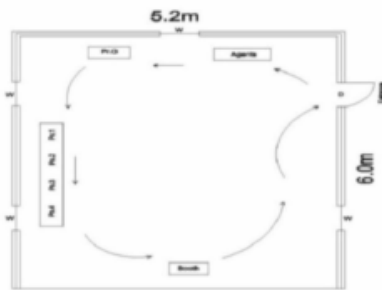

Google Map View

Polling Station Building Front View

Polling Station Front View

Cad View

Key MAP View

Minimum Basic Facility(Please-)	Water	Ramp	Plug Points	Toilet	Health Care
	✓	✓	✓	✓	—

1	WRK3468543	பெயர் : சுந்தரி கணவர் பெயர்: கார்த்திகேயன் வீட்டு எண் : 0 வயது : 40 பாலினம் : பெண்	Photo is available	2	WRK3503745	பெயர் : தீபா ந தந்தை பெயர்: நடராஜன் வீட்டு எண் : 0 வயது : 27 பாலினம் : பெண்	Photo is available	3	WRK0543108	பெயர் : சரசாள் கணவர் பெயர்: பழனி வீட்டு எண் : 1 வயது : 76 பாலினம் : பெண்	Photo is available
4	WRK0543165	பெயர் : பழனி தந்தை பெயர்: நாச்சி வீட்டு எண் : 1 வயது : 76 பாலினம் : ஆண்	Photo is available	5	WRK0543215	பெயர் : நாகம்மை கணவர் பெயர்: முருகப்பன் வீட்டு எண் : 1 வயது : 75 பாலினம் : பெண்	Photo is available	6	WRK0543066	பெயர் : சரஸ்வதி கணவர் பெயர்: ரகுபதி வீட்டு எண் : 1 வயது : 70 பாலினம் : பெண்	Photo is available
7	GQW1678754	பெயர் : ஜெயராமன் தந்தை பெயர்: கந்தசாமி வீட்டு எண் : 1 வயது : 63 பாலினம் : ஆண்	Photo is available	8	WRK3387016	பெயர் : சரஸ்வதி கணவர் பெயர்: கணேஷன் வீட்டு எண் : 1 வயது : 62 பாலினம் : பெண்	Photo is available	9	WRK3765617	பெயர் : முத்துக்குஷ்ணன் தந்தை பெயர்: சுப்பையா வீட்டு எண் : 1 வயது : 62 பாலினம் : ஆண்	Photo is available
10	WRK0700559	பெயர் : ராஜேந்திரன் தந்தை பெயர்: செல்வையா வீட்டு எண் : 1 வயது : 61 பாலினம் : ஆண்	Photo is available	11	GQW1681493	பெயர் : பழனியம்மாள் கணவர் பெயர்: ஜெயராமன் வீட்டு எண் : 1 வயது : 58 பாலினம் : பெண்	Photo is available	12	WRK1652478	பெயர் : அமிர்தம் கணவர் பெயர்: ஆறுமுகம் வீட்டு எண் : 1 வயது : 57 பாலினம் : பெண்	Photo is available
13	WRK0543033	பெயர் : கார்த்திகா கணவர் பெயர்: முருகேசன் வீட்டு எண் : 1 வயது : 56 பாலினம் : பெண்	Photo is available	14	WRK0543017	பெயர் : பாப்பாள் கணவர் பெயர்: சுப்பிரமணி வீட்டு எண் : 1 வயது : 55 பாலினம் : பெண்	Photo is available	15	WRK0543199	பெயர் : லட்சுமி கணவர் பெயர்: செல்வம் வீட்டு எண் : 1 வயது : 54 பாலினம் : பெண்	Photo is available
16	WRK0543082	பெயர் : ராணி கணவர் பெயர்: பீட்டர் வீட்டு எண் : 1 வயது : 54 பாலினம் : பெண்	Photo is available	17	WRK0543058	பெயர் : செகமலை தந்தை பெயர்: நாச்சி வீட்டு எண் : 1 வயது : 48 பாலினம் : ஆண்	Photo is available	18	WRK0543074	பெயர் : அதியமான் தந்தை பெயர்: ரகுபதி வீட்டு எண் : 1 வயது : 46 பாலினம் : ஆண்	Photo is available
19	WRK0543009	பெயர் : கண்ணன் தந்தை பெயர்: செல்வம் வீட்டு எண் : 1 வயது : 46 பாலினம் : ஆண்	Photo is available	20	WRK0543025	பெயர் : சாமிநாதன் தந்தை பெயர்: பாப்பாள் வீட்டு எண் : 1 வயது : 45 பாலினம் : ஆண்	Photo is available	21	WRK0543090	பெயர் : சாமிநாதன் தந்தை பெயர்: ஈஸ்வரன் வீட்டு எண் : 1 வயது : 45 பாலினம் : ஆண்	Photo is available
22	WRK0700401	பெயர் : ஆதிலட்சுமி கணவர் பெயர்: முருகன் வீட்டு எண் : 1 வயது : 44 பாலினம் : பெண்	Photo is available	23	WRK0543124	பெயர் : முத்துகுமார் தந்தை பெயர்: ராஜு வீட்டு எண் : 1 வயது : 42 பாலினம் : ஆண்	Photo is available	24	WRK0543116	பெயர் : ஜெகநாதன் தந்தை பெயர்: சுப்பிரமணி வீட்டு எண் : 1 வயது : 41 பாலினம் : ஆண்	Photo is available
25	WRK0542944	பெயர் : ரங்கன் தந்தை பெயர்: முத்துசாமி வீட்டு எண் : 1 வயது : 41 பாலினம் : ஆண்	Photo is available	26	WRK0542969	பெயர் : ராஜ் தந்தை பெயர்: பழனிசாமி வீட்டு எண் : 1 வயது : 41 பாலினம் : ஆண்	Photo is available	27	WRK0542902	பெயர் : சாந்தமணி தந்தை பெயர்: சுப்பன் வீட்டு எண் : 1 வயது : 41 பாலினம் : ஆண்	Photo is available
28	WRK0543157	பெயர் : இந்தராணி கணவர் பெயர்: குமார் வீட்டு எண் : 1 வயது : 40 பாலினம் : பெண்	Photo is available	29	WRK0543140	பெயர் : மேகலா கணவர் பெயர்: மகேஷ் குமார் வீட்டு எண் : 1 வயது : 40 பாலினம் : பெண்	Photo is available	30	WRK0542977	பெயர் : சிவராஜ் தந்தை பெயர்: முருகன் வீட்டு எண் : 1 வயது : 36 பாலினம் : ஆண்	Photo is available