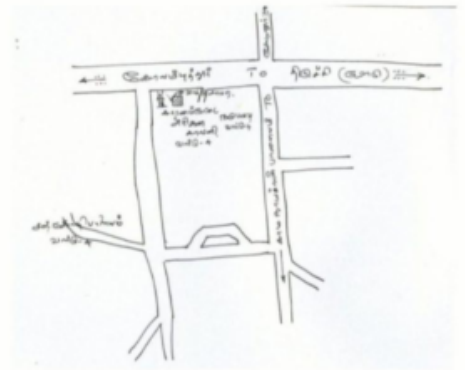

Cad View

Key MAP View