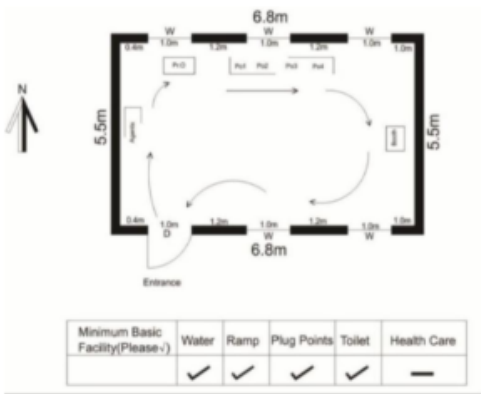

Google Map View

Polling Station Building Front View

Polling Station Front View

Cad View

Key MAP View

1	WRK3098811	பெயர் : பாலா முருகன் தந்தை பெயர்: மணி வீட்டு எண் : 00 வயது : 32 பாலினம் : ஆண்	Photo is available	2	WRK2208700	பெயர் : உதயகுமார் தந்தை பெயர்: வேலுச்சாமி வீட்டு எண் : 1 வயது : 50 பாலினம் : ஆண்	Photo is available	3	WRK1701200	பெயர் : கிருஷ்ணவேணி கணவர் பெயர்: வேலுச்சாமி வீட்டு எண் : 1-160 வயது : 32 பாலினம் : பெண்	Photo is available
4	WRK2157386	பெயர் : மயில்சாமி தந்தை பெயர்: ராயன் வீட்டு எண் : 1/164 வயது : 27 பாலினம் : ஆண்	Photo is available	5	WRK1194984	பெயர் : பிரவேனா தந்தை பெயர்: வேலுச்சாமி வீட்டு எண் : 1-181 வயது : 30 பாலினம் : பெண்	Photo is available	6	DHH6001358	பெயர் : அனீதா தந்தை பெயர்: மயில்சாமி வீட்டு எண் : 1/252 வயது : 46 பாலினம் : பெண்	Photo is available
7	WRK3602943	பெயர் : துளசிமணி அ கணவர் பெயர்: அஸ்வின்குமார் வீட்டு எண் : 1/280 செட்டியார் தோட்டம் வயது : 37 பாலினம் : பெண்	Photo is available	8	WRK2100303	பெயர் : முத்துசாமி தந்தை பெயர்: செல்லப்பா கவுண்டர் வீட்டு எண் : 1/290 வயது : 65 பாலினம் : ஆண்	Photo is available	9	WRK2100311	பெயர் : பழனாத்தான் கணவர் பெயர்: முத்துசாமி வீட்டு எண் : 1/290 வயது : 48 பாலினம் : பெண்	Photo is available
10	WRK2100337	பெயர் : பிரகாஷ் தந்தை பெயர்: முத்துசாமி வீட்டு எண் : 1/290 வயது : 33 பாலினம் : ஆண்	Photo is available	11	WRK1195122	பெயர் : பாலசுப்பிரமணியம் தந்தை பெயர்: பழனிச்சாமி வீட்டு எண் : 1-291 வயது : 45 பாலினம் : ஆண்	Photo is available	12	WRK1195130	பெயர் : காந்திமதி கணவர் பெயர்: பாலசுப்பிரமணியம் வீட்டு எண் : 1-291 வயது : 45 பாலினம் : பெண்	Photo is available
13	WRK3178894	பெயர் : இந்துமதி தந்தை பெயர்: ராஜன் வீட்டு எண் : 1/296 வயது : 23 பாலினம் : பெண்	Photo is available	14	WRK3834546	பெயர் : வரதீனி தந்தை பெயர்: பாலசுப்பிரமணியம் வீட்டு எண் : 1/296, சமயன் தோட்டம் வயது : 19 பாலினம் : பெண்	Photo is available	15	WRK1017227	பெயர் : ரஞ்சித்குமார் நடராஜ் தந்தை பெயர்: நடராஜ் வீட்டு எண் : 1/360 வயது : 36 பாலினம் : ஆண்	Photo is available
16	WRK2279222	பெயர் : சந்திரகுமார் தந்தை பெயர்: அசோகன் வீட்டு எண் : 1/434 வயது : 43 பாலினம் : ஆண்	Photo is available	17	WRK2279230	பெயர் : மல்லீஸ்வரி கணவர் பெயர்: சந்திரகுமார் வீட்டு எண் : 1/434 வயது : 31 பாலினம் : பெண்	Photo is available	18	WRK3526506	பெயர் : ராசாத்தி தந்தை பெயர்: ராமசாமி வீட்டு எண் : 1/577 வயது : 50 பாலினம் : பெண்	Photo is available
19	WRK3074085	பெயர் : முத்துபாண்டி தந்தை பெயர்: சங்கர் வீட்டு எண் : 1/626 வயது : 26 பாலினம் : ஆண்	Photo is available	20	DHH3812864	பெயர் : பொன்னுசாமி தந்தை பெயர்: பழனி வீட்டு எண் : 1/627 வயது : 66 பாலினம் : ஆண்	Photo is available	21	DHH5481023	பெயர் : ஆனந்தன் தந்தை பெயர்: பொன்னுசாமி வீட்டு எண் : 1/628 வயது : 40 பாலினம் : ஆண்	Photo is available
22	WRK1010206	பெயர் : மீனாட்சி கணவர் பெயர்: ஆனந்தன் வீட்டு எண் : 1/628, எம் ஜி ஆர் நகர் வயது : 37 பாலினம் : பெண்	Photo is available	23	DHH3812468	பெயர் : சங்கரன் தந்தை பெயர்: பெருமாள் வீட்டு எண் : 1/630 வயது : 42 பாலினம் : ஆண்	Photo is available	24	WRK2108389	பெயர் : பிரியா கணவர் பெயர்: தங்கராஜ் வீட்டு எண் : 1/630 வயது : 33 பாலினம் : பெண்	Photo is available
25	WRK1010164	பெயர் : வேல்மணி தந்தை பெயர்: ராமசாமி வீட்டு எண் : 1E வயது : 53 பாலினம் : ஆண்	Photo is available	26	WRK1194919	பெயர் : செல்வராஜ் தந்தை பெயர்: ராமசாமி வீட்டு எண் : 1E வயது : 47 பாலினம் : ஆண்	Photo is available	27	WRK1194901	பெயர் : விஜயா கணவர் பெயர்: செல்வராஜ் வீட்டு எண் : 1E வயது : 42 பாலினம் : பெண்	Photo is available
28	WRK1195270	பெயர் : திலகா கணவர் பெயர்: ரங்கசாமி வீட்டு எண் : 1E வயது : 38 பாலினம் : பெண்	Photo is available	29	WRK0843730	பெயர் : பழனி தந்தை பெயர்: ரங்கன் வீட்டு எண் : 2-183 வயது : 48 பாலினம் : ஆண்	Photo is available	30	WRK3444510	பெயர் : ஈஸ்வரி கணவர் பெயர்: கோபால் வீட்டு எண் : 2/256 வயது : 33 பாலினம் : பெண்	Photo is available