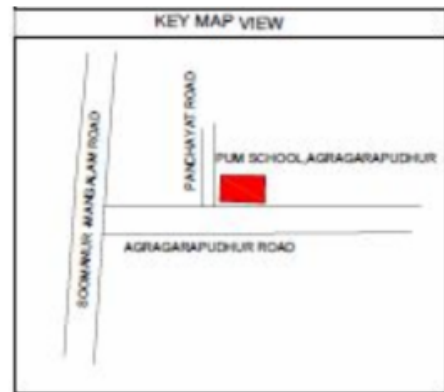

Key MAP View