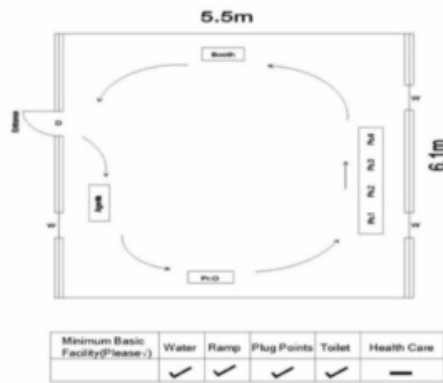

Google Map View

Polling Station Building Front View

Elevation

Polling Station Front View

Elevation

Cad View

Key MAP View

சட்டமன்றத் தொகுதியின் எண் மற்றும் பெயர் : 115-பல்லடம் பிரிவு எண் மற்றும் பெயர் 1-மங்கலம் (வ.கி) மற்றும் (ஊ), கிழக்கு வீதி வார்டு எண்-8