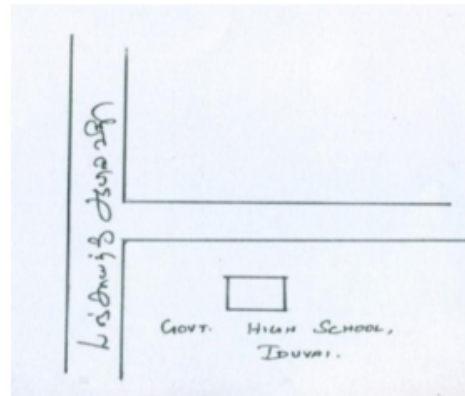

Key MAP View