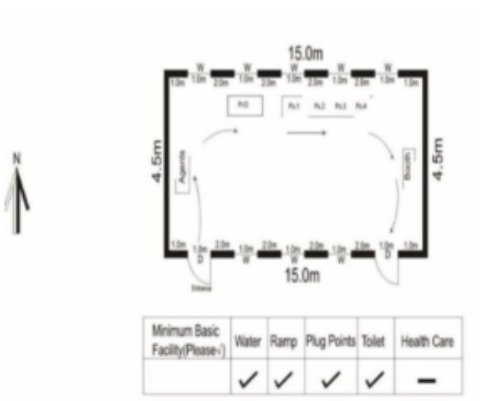

Google Map View

Polling Station Building Front View

Polling Station Front View

Cad View

Key MAP View

1 பெயர் : தங்கவேல் தந்தை பெயர் : பழனிச்சாமி வீட்டு எண் : 1 வயது : 49 பாலினம் : ஆண்	DHH5475256 Photo is available	2 பெயர் : திவ்யா அமலா தந்தை பெயர் : ஆரோக்கியசாமி வீட்டு எண் : 1 வயது : 31 பாலினம் : பெண்	NPZ0665950 Photo is available	3 பெயர் : பாலாஜி தந்தை பெயர் : செல்வராஜ் வீட்டு எண் : 1/23 வயது : 31 பாலினம் : பெண்	WRK3170974 Photo is available
4 பெயர் : பழனிசாமி தந்தை பெயர் : காமராஜ் வீட்டு எண் : 1-57A வயது : 55 பாலினம் : ஆண்	WRK0844696 Photo is available	5 பெயர் : ஜோதி கணவர் பெயர் : பழனிச்சாமி வீட்டு எண் : 1-57A வயது : 49 பாலினம் : பெண்	WRK0844795 Photo is available	6 பெயர் : சகுந்தலா கணவர் பெயர் : சிவக்குமார் வீட்டு எண் : 1-151 வயது : 31 பாலினம் : பெண்	WRK1352459 Photo is available
7 பெயர் : புவனேஸ்வரி தந்தை பெயர் : நடராஜ் வீட்டு எண் : 1/153 வயது : 30 பாலினம் : பெண்	WRK3333614 Photo is available	8 பெயர் : மேரி அக்னஸ் கணவர் பெயர் : மரியா டி சில்வா வீட்டு எண் : 1/265 வயது : 38 பாலினம் : பெண்	WRK3295797 Photo is available	9 பெயர் : சம்பத்தகமார் தந்தை பெயர் : பழனிச்சாமி வீட்டு எண் : 1-354 வயது : 40 பாலினம் : ஆண்	WRK0844480 Photo is available
10 பெயர் : மனோம்ணி தந்தை பெயர் : கோபால் வீட்டு எண் : 1-354 வயது : 39 பாலினம் : பெண்	WRK0844803 Photo is available	11 பெயர் : ஜீவசேகர் தந்தை பெயர் : குமாரசாமி வீட்டு எண் : 1-373 வயது : 33 பாலினம் : ஆண்	WRK0844498 Photo is available	12 பெயர் : கந்தசாமி தந்தை பெயர் : குரு வீட்டு எண் : 1/405 வயது : 46 பாலினம் : ஆண்	WRK3450822 Photo is available
13 பெயர் : சுமதி கணவர் பெயர் : கந்தசாமி வீட்டு எண் : 1/405 வயது : 40 பாலினம் : பெண்	WRK3450848 Photo is available	14 பெயர் : சக்திவேல் தந்தை பெயர் : கந்தசாமி வீட்டு எண் : 1/405 வயது : 23 பாலினம் : ஆண்	WRK3450830 Photo is available	15 பெயர் : ராஜம்மாள் கணவர் பெயர் : திருமலைசாமி வீட்டு எண் : 1-425 வயது : 56 பாலினம் : பெண்	WRK1515873 Photo is available
16 பெயர் : சதீஷ் தந்தை பெயர் : திருமலைசாமி வீட்டு எண் : 1-425 வயது : 35 பாலினம் : ஆண்	WRK1515949 Photo is available	17 பெயர் : சரவணன் தந்தை பெயர் : திருமலைச்சாமி வீட்டு எண் : 1-425 வயது : 32 பாலினம் : ஆண்	WRK1952274 Photo is available	18 பெயர் : கார்த்தி தந்தை பெயர் : திருமலைசாமி வீட்டு எண் : 1-425 வயது : 29 பாலினம் : ஆண்	WRK1515931 Photo is available
19 பெயர் : முருகசாமி தந்தை பெயர் : கருப்பசாமி வீட்டு எண் : 1-427 வயது : 75 பாலினம் : ஆண்	WRK0844704 Photo is available	20 பெயர் : தெய்வத்தாள் கணவர் பெயர் : முருகசாமி வீட்டு எண் : 1-427 வயது : 68 பாலினம் : பெண்	WRK0844787 Photo is available	21 பெயர் : சக்திவேல் தந்தை பெயர் : பெருமாள் வீட்டு எண் : 1/427 வயது : 51 பாலினம் : ஆண்	WRK0615823 Photo is available
22 பெயர் : தங்கவேல் தந்தை பெயர் : முருகசாமி வீட்டு எண் : 1-427 வயது : 47 பாலினம் : ஆண்	WRK0844472 Photo is available	23 பெயர் : தேவி கணவர் பெயர் : தங்கவேல் வீட்டு எண் : 1-427 வயது : 40 பாலினம் : பெண்	WRK0844761 Photo is available	24 பெயர் : கிருத்திகா தாயின் பெயர் : வசந்தமணி வீட்டு எண் : 1/436 வயது : 26 பாலினம் : பெண்	WRK2280261 Photo is available
25 பெயர் : தங்கமணி தந்தை பெயர் : பெரியசாமி வீட்டு எண் : 1/465 வயது : 31 பாலினம் : பெண்	NHH2226140 Photo is available	26 பெயர் : கிருத்திகா கணவர் பெயர் : ஜெயராம் வீட்டு எண் : 1/487 வயது : 31 பாலினம் : பெண்	WRK3303369 Photo is available	27 பெயர் : கௌசிக் மித்ரன் தந்தை பெயர் : தங்கவேல் வீட்டு எண் : 1-509 வயது : 31 பாலினம் : ஆண்	WRK1813583 Photo is available
28 பெயர் : ராஜேஷ்வரி தந்தை பெயர் : லட்சுமணன் வீட்டு எண் : 1/532 வயது : 32 பாலினம் : பெண்	WRK3333630 Photo is available	29 பெயர் : லட்சுமணன் தந்தை பெயர் : ராமன் வீட்டு எண் : 1/532 ஏ வயது : 38 பாலினம் : ஆண்	WRK3330925 Photo is available	30 பெயர் : செந்தில்குமார் தந்தை பெயர் : செல்வன் வீட்டு எண் : 1/540 வயது : 42 பாலினம் : ஆண்	JLL2258572 Photo is available