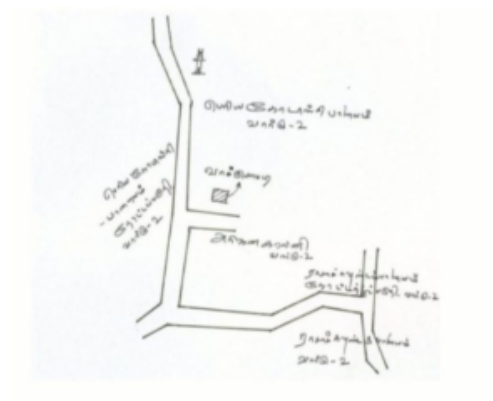

Cad View

Key MAP View