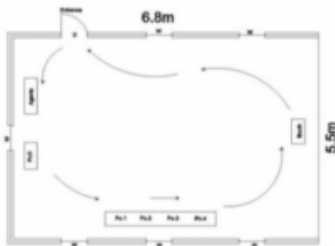

வாக்காளர் பதிவு அலுவலரின்  
கையொப்பம்

Nazri Naksha

Google Map View

Polling Station Building Front View

Elevation

Polling Station Front View

Cad View

| Minimum Basic Facility(Please-) | Water | Ramp | Plug Points | Toilet | Health Care |
|---------------------------------|-------|------|-------------|--------|-------------|
|                                 | ✓     | ✓    | ✓           | ✓      | —           |