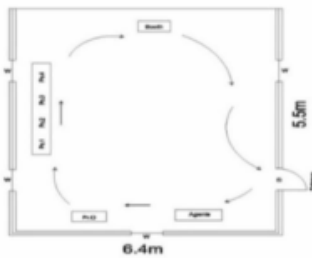

Google Map View

Polling Station Building Front View

Polling Station Front View

Cad View

Key MAP View

Minimum Basic Facility(Please ✓)	Water	Ramp	Plug Points	Toilet	Health Care
	✓	✓	✓	✓	—

1 பெயர் : வச்சலாதேவி கணவர் பெயர் : நடராஜ் வீட்டு எண் : 0 வயது : 63 பாலினம் : பெண் Photo is available	WRK3763786	2 பெயர் : சகுந்தலா தந்தை பெயர் : வேல்முருகன் வீட்டு எண் : 0 வயது : 58 பாலினம் : பெண் Photo is available	WRK3791142	3 பெயர் : சக்திவேல் தந்தை பெயர் : ராஜாமணி வீட்டு எண் : 0 வயது : 23 பாலினம் : ஆண் Photo is available	WRK3782653
4 பெயர் : புஷ்பாள் கணவர் பெயர் : நடராஜன் வீட்டு எண் : 1 வயது : 65 பாலினம் : பெண் Photo is available	WRK3378114	5 பெயர் : குமார் தந்தை பெயர் : பொன்முடி வீட்டு எண் : 1 வயது : 52 பாலினம் : ஆண் Photo is available	WRK0539288	6 பெயர் : நாகேந்திரன் தந்தை பெயர் : ஆறுமுகம் வீட்டு எண் : 1 வயது : 49 பாலினம் : ஆண் Photo is available	WRK0702043
7 பெயர் : அமுதா கணவர் பெயர் : குபேந்தரன் வீட்டு எண் : 1 வயது : 41 பாலினம் : பெண் Photo is available	WRK3377751	8 பெயர் : சதீஷ் குமார் தந்தை பெயர் : செல்வா ராஜ் வீட்டு எண் : 1 வயது : 28 பாலினம் : ஆண் Photo is available	WRK3385861	9 பெயர் : மணிகண்டன் தந்தை பெயர் : ஈஸ்வரன் வீட்டு எண் : 1 வயது : 22 பாலினம் : ஆண் Photo is available	WRK3402617
10 பெயர் : சுந்தர் மு தந்தை பெயர் : முத்துகுமார் வீட்டு எண் : 1 வயது : 20 பாலினம் : ஆண் Photo is available	WRK3616869	11 பெயர் : கற்பகவள்ளி தந்தை பெயர் : முத்து வீட்டு எண் : 1-63 வயது : 27 பாலினம் : பெண் Photo is available	WRK2031581	12 பெயர் : தமிழ்செல்வம் மு தந்தை பெயர் : முத்துபாண்டியன் வீட்டு எண் : 1/63 வயது : 21 பாலினம் : ஆண் Photo is available	WRK3596566
S2 13 பெயர் : கீர்த்தனா மு தந்தை பெயர் : முத்துபாண்டியன் வீட்டு எண் : 1/63 வயது : 20 பாலினம் : பெண் Photo is available	WRK3596210	14 பெயர் : திவ்யா கணவர் பெயர் : பொன்னுசாமி வீட்டு எண் : 1/93 வயது : 35 பாலினம் : பெண் Photo is available	WRK3377934	15 பெயர் : செல்வகுமார் தந்தை பெயர் : பழனிசாமி வீட்டு எண் : 1-181 வயது : 38 பாலினம் : ஆண் Photo is available	WRK2031508
16 பெயர் : ஜானகி கணவர் பெயர் : பாலமுருகன் வீட்டு எண் : 1/533 வயது : 37 பாலினம் : பெண் Photo is available	WRK3377603	17 பெயர் : சண்முக சுந்தரம் தந்தை பெயர் : ஆறுமுகம் வீட்டு எண் : 1E வயது : 38 பாலினம் : ஆண் Photo is available	WRK1436344	#2 18 பெயர் : சுரேஷ்குமார் தந்தை பெயர் : சுப்பிரமணி வீட்டு எண் : 1E வயது : 33 பாலினம் : ஆண் Photo is available	WRK1436518
19 பெயர் : வெங்கடேசன் தந்தை பெயர் : ராஜேந்திரன் வீட்டு எண் : 1E வயது : 30 பாலினம் : ஆண் Photo is available	WRK1436872	20 பெயர் : வதா கணவர் பெயர் : வேலுசாமி வீட்டு எண் : 1-வது தெரு வயது : 54 பாலினம் : பெண் Photo is available	WRK3360005	21 பெயர் : ரதி கணவர் பெயர் : ராஜா சேகர் வீட்டு எண் : 2 வயது : 44 பாலினம் : பெண் Photo is available	WRK3360013
22 பெயர் : இளவரசி கணவர் பெயர் : அன்பரசன் வீட்டு எண் : 2 வயது : 35 பாலினம் : பெண் Photo is available	WRK1985555	23 பெயர் : கார்த்திக் ராஜா தாயின் பெயர் : கோமதி வீட்டு எண் : 2/13 வயது : 23 பாலினம் : ஆண் Photo is available	WRK3187911	24 பெயர் : உமாவதி கணவர் பெயர் : ஜான்சன் வீட்டு எண் : 2/15 வயது : 32 பாலினம் : பெண் Photo is available	WRK3391083
25 பெயர் : சித்திரா கணவர் பெயர் : அவினாசிலிங்கம் வீட்டு எண் : 2-46 வயது : 54 பாலினம் : பெண் Photo is available	WRK0108555	# 26 பெயர் : சமீளா உதயந்தி கணவர் பெயர் : அய்யப்பன் வீட்டு எண் : 2-46 வயது : 47 பாலினம் : பெண் Photo is available	WRK1927094	27 பெயர் : சதீஷ்குமார் கே தந்தை பெயர் : கண்ணன் வீட்டு எண் : 2/46 வயது : 38 பாலினம் : ஆண் Photo is available	WRK3108420
28 பெயர் : சுவாதிஸ்சுமி ச கணவர் பெயர் : கண்ணன் வீட்டு எண் : 2/49 வயது : 27 பாலினம் : பெண் Photo is available	WRK3763695	29 பெயர் : சிபியரசு தாயின் பெயர் : கோமதி வீட்டு எண் : 2/145 வயது : 26 பாலினம் : ஆண் Photo is available	WRK3108834	30 பெயர் : புவியரசு தாயின் பெயர் : கோமதி வீட்டு எண் : 2/145 வயது : 25 பாலினம் : ஆண் Photo is available	WRK3119435