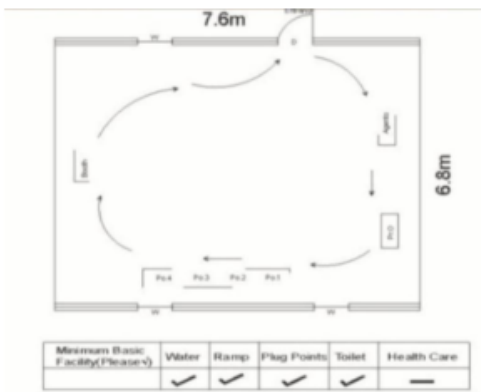

Google Map View

Polling Station Building Front View

Elevation

Polling Station Front View

Elevation

Cad View

Key MAP View

1 பெயர் : செல்வி கணவர் பெயர்: ஏழுமலை வீட்டு எண் : 0 வயது : 39 பாலினம் : பெண் Photo is available	REQ0768697	2 பெயர் : புவனேஸ்வரி கணவர் பெயர்: பாக்கியராஜ் வீட்டு எண் : 0 வயது : 36 பாலினம் : பெண் Photo is available	WRK0992255	3 பெயர் : கனிஷ்கா மு தந்தை பெயர்: முத்து வீட்டு எண் : 0 வயது : 21 பாலினம் : பெண் Photo is available	WRK3641198
4 பெயர் : கவின் மு தந்தை பெயர்: முத்து வீட்டு எண் : 0 வயது : 20 பாலினம் : ஆண் Photo is available	WRK3611266	5 பெயர் : காயத்ரி சி தந்தை பெயர்: சிவகுமார் வீட்டு எண் : 0 வயது : 20 பாலினம் : பெண் Photo is available	WRK3611316	6 பெயர் : கீர்த்திகா தந்தை பெயர்: கேசவன் வீட்டு எண் : 0 வயது : 19 பாலினம் : பெண் Photo is available	WRK3795606
7 பெயர் : அனுபதி தந்தை பெயர்: வினோத் வீட்டு எண் : 0 வயது : 19 பாலினம் : பெண் Photo is available	WRK3795663	8 பெயர் : சமுத்திரம் கணவர் பெயர்: பெரியகருப்பன் வீட்டு எண் : 1 வயது : 55 பாலினம் : பெண் Photo is available	WRK3845971	9 பெயர் : ரவிக்குமார் தந்தை பெயர்: நாராயணசாமி வீட்டு எண் : 1 வயது : 47 பாலினம் : ஆண் Photo is available	WRK1260884
10 பெயர் : லோகநாதன் தந்தை பெயர்: முனுசாமி வீட்டு எண் : 1 வயது : 46 பாலினம் : ஆண் Photo is available	WRK2047066	11 பெயர் : ராணி கணவர் பெயர்: லோகநாதன் வீட்டு எண் : 1 வயது : 45 பாலினம் : பெண் Photo is available	WRK2047041	12 பெயர் : பலராமன் தந்தை பெயர்: குப்புசாமி வீட்டு எண் : 1 வயது : 43 பாலினம் : ஆண் Photo is available	WRK1096536
13 பெயர் : சாலினி தேவி கணவர் பெயர்: ரவிக்குமார் வீட்டு எண் : 1 வயது : 41 பாலினம் : பெண் Photo is available	WRK1260918	14 பெயர் : ராணி கணவர் பெயர்: கோவிந்தராஜ் வீட்டு எண் : 1 வயது : 40 பாலினம் : பெண் Photo is available	WRK2175776	15 பெயர் : சூர்யபிரியா கணவர் பெயர்: ராஜ்குமார் வீட்டு எண் : 1 வயது : 38 பாலினம் : பெண் Photo is available	WRK2230290
16 பெயர் : கார்த்திகை தந்தை பெயர்: சம்சதின் வீட்டு எண் : 1 வயது : 36 பாலினம் : ஆண் Photo is available	WRK3325925	17 பெயர் : மோகன் சே தந்தை பெயர்: சேகர் வீட்டு எண் : 1 வயது : 35 பாலினம் : ஆண் Photo is available	WRK3569423	18 பெயர் : மோனிஷா தந்தை பெயர்: சிங்காரம் வீட்டு எண் : 1 வயது : 30 பாலினம் : பெண் Photo is available	WRK3463650
19 பெயர் : சபரிஷ் தந்தை பெயர்: முருகேஷ் வீட்டு எண் : 1 வயது : 26 பாலினம் : ஆண் Photo is available	WRK2075810	20 பெயர் : பிரதாப் தந்தை பெயர்: காசி வீட்டு எண் : 1 வயது : 26 பாலினம் : ஆண் Photo is available	WRK2076131	21 பெயர் : கோகுல் சபரிஷ் தந்தை பெயர்: ரவிக்குமார் வீட்டு எண் : 1 வயது : 25 பாலினம் : ஆண் Photo is available	WRK2175792
22 பெயர் : அபிமன்யு தந்தை பெயர்: க.செல்வம் வீட்டு எண் : 01 வயது : 25 பாலினம் : ஆண் Photo is available	WRK3192192	23 பெயர் : ஹரிஹரன் தந்தை பெயர்: தாமோதரன் வீட்டு எண் : 1 வயது : 24 பாலினம் : ஆண் Photo is available	WRK3337995	24 பெயர் : மேகதர்ஷினி தந்தை பெயர்: சாமிநாதன் வீட்டு எண் : 1 வயது : 24 பாலினம் : பெண் Photo is available	WRK3428802
25 பெயர் : அனிதா லோ தந்தை பெயர்: லோகநாதன் வீட்டு எண் : 1 வயது : 21 பாலினம் : பெண் Photo is available	WRK3594157	26 பெயர் : பிராக்ஷித் மு தந்தை பெயர்: முத்துகணேஷ் வீட்டு எண் : 1 வயது : 20 பாலினம் : ஆண் Photo is available	WRK3611282	27 பெயர் : ராகுல் தந்தை பெயர்: ஏசுராஜ் வீட்டு எண் : 1 வயது : 20 பாலினம் : ஆண் Photo is available	WRK3702578
28 பெயர் : ஜெயக்குமார் தந்தை பெயர்: அழகிரி வீட்டு எண் : 1 வயது : 19 பாலினம் : ஆண் Photo is available	WRK3839586	29 பெயர் : சித்ராதேவி கணவர் பெயர்: கணேஷ் வீட்டு எண் : 1-45 வயது : 35 பாலினம் : பெண் Photo is available	WRK1439439	30 பெயர் : கார்த்திக் தந்தை பெயர்: ஈஸ்வரமூர்த்தி வீட்டு எண் : 1-49 வயது : 30 பாலினம் : ஆண் Photo is available	WRK1261403