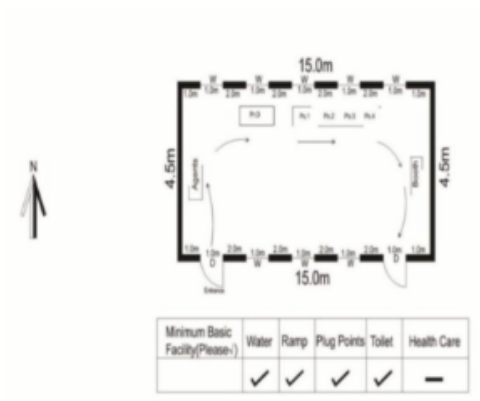

Google Map View

Polling Station Building Front View

Polling Station Front View

Elevation

Elevation

Cad View

Key MAP View

1	WRK1813765	பெயர் : முத்தையா தந்தை பெயர்: மகாலிகம் வீட்டு எண் : 1 வயது : 29 பாலினம் : பெண்	Photo is available	2	WRK2226629	பெயர் : முருகேசன் தந்தை பெயர்: கிருஷ்ணசாமி கவுண்டர் வீட்டு எண் : 1/96 வயது : 58 பாலினம் : ஆண்	Photo is available	3	WRK2253664	பெயர் : அருண் குமார் தந்தை பெயர்: சிவக்குமார் வீட்டு எண் : 1/278 வயது : 29 பாலினம் : ஆண்	Photo is available
4	NPZ1858240	பெயர் : ஜேபா மலை கணவர் பெயர்: லாவரியார் வீட்டு எண் : 1/434 வயது : 29 பாலினம் : பெண்	Photo is available	5	WRK1352731	பெயர் : கார்த்திக் தந்தை பெயர்: பழனி வீட்டு எண் : 1-570 வயது : 38 பாலினம் : ஆண்	Photo is available	6	WRK3711256	பெயர் : சாந்தி கணவர் பெயர்: கார்த்திக் வீட்டு எண் : 1/570 வயது : 34 பாலினம் : பெண்	Photo is available
7	WRK3218351	பெயர் : ஞானசேகர் தந்தை பெயர்: பழனி வீட்டு எண் : 1/605 வயது : 28 பாலினம் : ஆண்	Photo is available	8	DHH1684356	பெயர் : வீராசாமி தந்தை பெயர்: முருகன் வீட்டு எண் : 1/609 வயது : 44 பாலினம் : ஆண்	Photo is available	9	DHH6005193	பெயர் : விஜயலட்சுமி கணவர் பெயர்: வீராசாமி வீட்டு எண் : 1/609 வயது : 38 பாலினம் : பெண்	Photo is available
10	WRK3101086	பெயர் : மோகனபிரியா கணவர் பெயர்: முத்துக்குமார் வீட்டு எண் : 1/755 வயது : 33 பாலினம் : பெண்	Photo is available	11	WRK3101078	பெயர் : சரண்யா கணவர் பெயர்: சந்திரன் வீட்டு எண் : 1/755 வயது : 32 பாலினம் : பெண்	Photo is available	12	WRK3171287	பெயர் : ரஞ்சித் தந்தை பெயர்: வேணுகோபால் வீட்டு எண் : 1/1663 வயது : 25 பாலினம் : ஆண்	Photo is available
13	WRK0210815	பெயர் : அமர்நாத் தந்தை பெயர்: பழனிச்சாமி வீட்டு எண் : 2-63 வயது : 35 பாலினம் : ஆண்	Photo is available	14	WRK0210831	பெயர் : ரமேஷ் தாயின் பெயர்: சரஸ்வதி வீட்டு எண் : 2-95 வயது : 37 பாலினம் : ஆண்	Photo is available	15	WRK3140589	பெயர் : பாலசுப்ரமணியன் தந்தை பெயர்: சுகாதேவன் வீட்டு எண் : 2/112, மாரியம்மன் கோவில் வயது : 31 பாலினம் : ஆண்	Photo is available
16	WRK0210849	பெயர் : ஜெயமணி கணவர் பெயர்: செல்வராஜ் வீட்டு எண் : 2-117 வயது : 47 பாலினம் : பெண்	Photo is available	17	WRK3683513	பெயர் : கலின் தி தந்தை பெயர்: திருமூர்த்தி ரா வீட்டு எண் : 2/130 வயது : 21 பாலினம் : ஆண்	Photo is available	18	WRK1813666	பெயர் : தங்கவேல் தந்தை பெயர்: ஓவி வீட்டு எண் : 2-130B வயது : 29 பாலினம் : ஆண்	Photo is available
19	WRK0210856	பெயர் : கிருஷ்ணமூர்த்தி தந்தை பெயர்: பழனிச்சாமி வீட்டு எண் : 2-142 வயது : 36 பாலினம் : ஆண்	Photo is available	20	WRK0210864	பெயர் : சிவராஜ் தந்தை பெயர்: பழனிச்சாமி வீட்டு எண் : 2-142 வயது : 35 பாலினம் : ஆண்	Photo is available	21	WRK1352756	பெயர் : சிந்து கணவர் பெயர்: கிருஷ்ணமூர்த்தி வீட்டு எண் : 2-142 வயது : 32 பாலினம் : பெண்	Photo is available
22	WRK2048031	பெயர் : தங்கவேல் தந்தை பெயர்: நாச்சி வீட்டு எண் : 2/157 வயது : 62 பாலினம் : ஆண்	Photo is available	23	WRK2048080	பெயர் : துளசிமணி கணவர் பெயர்: தங்கவேலு வீட்டு எண் : 2/157 வயது : 45 பாலினம் : பெண்	Photo is available	24	WRK2138253	பெயர் : மலர்கொடி கணவர் பெயர்: துரைராஜ் வீட்டு எண் : 2/157 வயது : 31 பாலினம் : பெண்	Photo is available
25	WRK2124824	பெயர் : சரவணன் தந்தை பெயர்: தங்கவேல் வீட்டு எண் : 2/157 வயது : 25 பாலினம் : ஆண்	Photo is available	26	WRK3767332	பெயர் : மோனிஷா தாயின் பெயர்: மல்லிகா வீட்டு எண் : 2/160 வயது : 19 பாலினம் : பெண்	Photo is available	27	WRK3728789	பெயர் : ஜஸ்வரயா ஜெ தந்தை பெயர்: ஜெகநாதன் வீட்டு எண் : 2/161 வயது : 20 பாலினம் : பெண்	Photo is available
28	WRK3492873	பெயர் : நிர்மலா தந்தை பெயர்: கோபி வீட்டு எண் : 2/162 வயது : 23 பாலினம் : பெண்	Photo is available	29	WRK3492907	பெயர் : ஹரி ஷாலினி தந்தை பெயர்: கோபி வீட்டு எண் : 2/162 வயது : 21 பாலினம் : பெண்	Photo is available	30	WRK2194611	பெயர் : தினேஷ்குமார் தந்தை பெயர்: ராஜன் வீட்டு எண் : 2/164 வயது : 26 பாலினம் : ஆண்	Photo is available