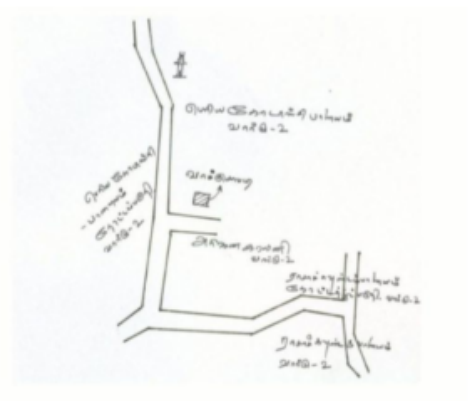

Google Map View

Polling Station Building Front View

Polling Station Front View

Elevation

Elevation

Cad View

Key MAP View

1	WRK1813765	பெயர் : முத்தையா தந்தை பெயர்: மகாலிகம் வீட்டு எண் : 1 வயது : 29 பாலினம் : பெண்	Photo is available	2	WRK2226629	பெயர் : முருகேசன் தந்தை பெயர்: கிருஷ்ணசாமி கவுண்டர் வீட்டு எண் : 1/96 வயது : 58 பாலினம் : ஆண்	Photo is available	3	WRK2253664	பெயர் : அருண் குமார் தந்தை பெயர்: சிவக்குமார் வீட்டு எண் : 1/278 வயது : 29 பாலினம் : ஆண்	Photo is available
4	NPZ1858240	பெயர் : ஜேபா மலை கணவர் பெயர்: லாவரியார் வீட்டு எண் : 1/434 வயது : 29 பாலினம் : பெண்	Photo is available	5	WRK1352731	பெயர் : கார்த்திக் தந்தை பெயர்: பழனி வீட்டு எண் : 1-570 வயது : 38 பாலினம் : ஆண்	Photo is available	6	WRK3711256	பெயர் : சாந்தி கணவர் பெயர்: கார்த்திக் வீட்டு எண் : 1/570 வயது : 34 பாலினம் : பெண்	Photo is available
7	WRK3218351	பெயர் : ஞானசேகர் தந்தை பெயர்: பழனி வீட்டு எண் : 1/605 வயது : 28 பாலினம் : ஆண்	Photo is available	8	DHH1684356	பெயர் : வீராசாமி தந்தை பெயர்: முருகன் வீட்டு எண் : 1/609 வயது : 44 பாலினம் : ஆண்	Photo is available	9	DHH6005193	பெயர் : விஜயலட்சுமி கணவர் பெயர்: வீராசாமி வீட்டு எண் : 1/609 வயது : 38 பாலினம் : பெண்	Photo is available
10	WRK3101086	பெயர் : மோகனபிரியா கணவர் பெயர்: முத்துக்குமார் வீட்டு எண் : 1/755 வயது : 33 பாலினம் : பெண்	Photo is available	11	WRK3101078	பெயர் : சரண்யா கணவர் பெயர்: சந்திரன் வீட்டு எண் : 1/755 வயது : 32 பாலினம் : பெண்	Photo is available	12	WRK3171287	பெயர் : ரஞ்சித் தந்தை பெயர்: வேணுகோபால் வீட்டு எண் : 1/1663 வயது : 25 பாலினம் : ஆண்	Photo is available
13	WRK0210815	பெயர் : அமர்நாத் தந்தை பெயர்: பழனிச்சாமி வீட்டு எண் : 2-63 வயது : 35 பாலினம் : ஆண்	Photo is available	14	WRK0210831	பெயர் : ரமேஷ் தாயின் பெயர்: சரஸ்வதி வீட்டு எண் : 2-95 வயது : 37 பாலினம் : ஆண்	Photo is available	15	WRK3140589	பெயர் : பாலசுப்ரமணியன் தந்தை பெயர்: சுகாதேவன் வீட்டு எண் : 2/112, மாரியம்மன் கோவில் வயது : 31 பாலினம் : ஆண்	Photo is available
16	WRK0210849	பெயர் : ஜெயமணி கணவர் பெயர்: செல்வராஜ் வீட்டு எண் : 2-117 வயது : 47 பாலினம் : பெண்	Photo is available	17	WRK3683513	பெயர் : கலின் தி தந்தை பெயர்: திருமூர்த்தி ரா வீட்டு எண் : 2/130 வயது : 21 பாலினம் : ஆண்	Photo is available	18	WRK1813666	பெயர் : தங்கவேல் தந்தை பெயர்: ஓவி வீட்டு எண் : 2-130B வயது : 29 பாலினம் : ஆண்	Photo is available
19	WRK0210856	பெயர் : கிருஷ்ணமூர்த்தி தந்தை பெயர்: பழனிச்சாமி வீட்டு எண் : 2-142 வயது : 36 பாலினம் : ஆண்	Photo is available	20	WRK0210864	பெயர் : சிவராஜ் தந்தை பெயர்: பழனிச்சாமி வீட்டு எண் : 2-142 வயது : 35 பாலினம் : ஆண்	Photo is available	21	WRK1352756	பெயர் : சிந்து கணவர் பெயர்: கிருஷ்ணமூர்த்தி வீட்டு எண் : 2-142 வயது : 32 பாலினம் : பெண்	Photo is available
22	WRK2048031	பெயர் : தங்கவேல் தந்தை பெயர்: நாச்சி வீட்டு எண் : 2/157 வயது : 62 பாலினம் : ஆண்	Photo is available	23	WRK2048080	பெயர் : துளசிமணி கணவர் பெயர்: தங்கவேலு வீட்டு எண் : 2/157 வயது : 45 பாலினம் : பெண்	Photo is available	24	WRK2138253	பெயர் : மலர்கொடி கணவர் பெயர்: துரைராஜ் வீட்டு எண் : 2/157 வயது : 31 பாலினம் : பெண்	Photo is available
25	WRK2124824	பெயர் : சரவணன் தந்தை பெயர்: தங்கவேல் வீட்டு எண் : 2/157 வயது : 25 பாலினம் : ஆண்	Photo is available	26	WRK3767332	பெயர் : மோனிஷா தாயின் பெயர்: மல்லிகா வீட்டு எண் : 2/160 வயது : 19 பாலினம் : பெண்	Photo is available	27	WRK3728789	பெயர் : ஜஸ்வரயா ஜெ தந்தை பெயர்: ஜெகநாதன் வீட்டு எண் : 2/161 வயது : 20 பாலினம் : பெண்	Photo is available
28	WRK3492873	பெயர் : நிர்மலா தந்தை பெயர்: கோபி வீட்டு எண் : 2/162 வயது : 23 பாலினம் : பெண்	Photo is available	29	WRK3492907	பெயர் : ஹரி ஷாலினி தந்தை பெயர்: கோபி வீட்டு எண் : 2/162 வயது : 21 பாலினம் : பெண்	Photo is available	30	WRK2194611	பெயர் : தினேஷ்குமார் தந்தை பெயர்: ராஜன் வீட்டு எண் : 2/164 வயது : 26 பாலினம் : ஆண்	Photo is available