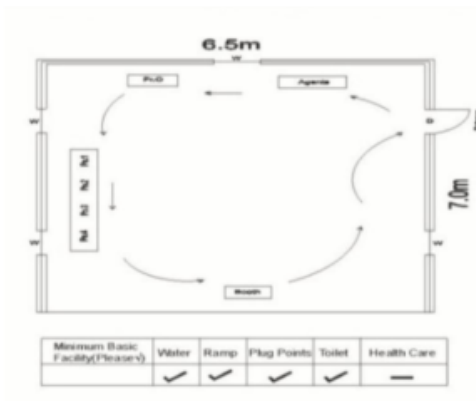

Google Map View

Polling Station Building Front View

Polling Station Front View

Elevation

Elevation

Cad View

Key MAP View

1 பெயர் : ஸ்டெல்லா பி தந்தை பெயர்: பிராஞ்சிஸ்ஸலீர் வீட்டு எண் : 0 வயது : 65 பாலினம் : பெண் Photo is available	WRK3630100	2 பெயர் : மும்தாஜ் பேகம் கணவர் பெயர்: ஜாகீர் உசேசன் - வீட்டு எண் : 0 வயது : 35 பாலினம் : பெண் Photo is available	WRK1112101	3 பெயர் : நிஷா கணவர் பெயர்: மூர்த்தி வீட்டு எண் : 0 வயது : 33 பாலினம் : பெண் Photo is available	WRK3110459
4 பெயர் : கௌசல்யாதேவி தந்தை பெயர்: ஜெயகுமார் வீட்டு எண் : 0 வயது : 27 பாலினம் : பெண் Photo is available	WRK3108446	5 பெயர் : மோகனா தந்தை பெயர்: ரவிசந்திரன் வீட்டு எண் : 0 வயது : 25 பாலினம் : பெண் Photo is available	WRK3110665	6 பெயர் : ப்ரியங்கா தந்தை பெயர்: சதாசிவம் வீட்டு எண் : 0 வயது : 24 பாலினம் : பெண் Photo is available	WRK3109063
7 பெயர் : மைதிலி தந்தை பெயர்: நடராஜ் வீட்டு எண் : 0 வயது : 24 பாலினம் : ஆண் Photo is available	WRK3110319	# 8 பெயர் : நவந்த கிருஷ்ணன் தி ரா தந்தை பெயர்: திருப்பதி ரா வீட்டு எண் : 0 வயது : 20 பாலினம் : ஆண் Photo is available	WRK3630480	9 பெயர் : நல்லப்பன் தந்தை பெயர்: அங்கமுத்து வீட்டு எண் : 1 வயது : 79 பாலினம் : ஆண் Photo is available	WRK3396249
10 பெயர் : முரளிதரன் தந்தை பெயர்: விஜயரங்கன் வீட்டு எண் : 1 வயது : 77 பாலினம் : ஆண் Photo is available	WRK2182970	11 பெயர் : பழனிச்சாமி தந்தை பெயர்: முத்துசாமி வீட்டு எண் : 1 வயது : 72 பாலினம் : ஆண் Photo is available	WRK2230332	12 பெயர் : பாப்பாத்தி கணவர் பெயர்: நல்லப்பன் வீட்டு எண் : 1 வயது : 69 பாலினம் : பெண் Photo is available	WRK3396819
13 பெயர் : வள்ளியம்மாள் கணவர் பெயர்: கிருஷ்ணசாமி வீட்டு எண் : 1 வயது : 67 பாலினம் : பெண் Photo is available	WRK1584002	14 பெயர் : சரஸ்வதி கணவர் பெயர்: பாபு வீட்டு எண் : 1 வயது : 64 பாலினம் : பெண் Photo is available	WRK2102622	15 பெயர் : ராணி கணவர் பெயர்: தங்கராஜ் வீட்டு எண் : 1 வயது : 60 பாலினம் : பெண் Photo is available	WRK1752922
16 பெயர் : பழனிசாமி தந்தை பெயர்: பெரியசாமி வீட்டு எண் : 1 வயது : 60 பாலினம் : ஆண் Photo is available	WRK3362787	17 பெயர் : ரவிக்குமார் தந்தை பெயர்: கருப்பையா வீட்டு எண் : 1 வயது : 59 பாலினம் : ஆண் Photo is available	WDZ0173427	18 பெயர் : ஆறுமுகம் தந்தை பெயர்: நாராயணசாமி வீட்டு எண் : 1 வயது : 59 பாலினம் : ஆண் Photo is available	GDR7865876
19 பெயர் : ஈஸ்வரி கணவர் பெயர்: உமையன் வீட்டு எண் : 1 வயது : 56 பாலினம் : பெண் Photo is available	WRK1752948	20 பெயர் : அண்ணாதுரை மூ தந்தை பெயர்: மூக்கன் வீட்டு எண் : 1 வயது : 56 பாலினம் : ஆண் Photo is available	WRK3788627	21 பெயர் : ஜோதிமணி கணவர் பெயர்: சண்முகம் வீட்டு எண் : 1 வயது : 51 பாலினம் : பெண் Photo is available	WRK1583996
# 22 பெயர் : வெள்ளையம்மாள் கணவர் பெயர்: ராமசாமி வீட்டு எண் : 1 வயது : 50 பாலினம் : பெண் Photo is available	WRK2032092	23 பெயர் : ராணி கணவர் பெயர்: முருகேசன் வீட்டு எண் : 1 வயது : 49 பாலினம் : பெண் Photo is available	WRK1928290	24 பெயர் : ஷகீலா கணவர் பெயர்: ஆறுமுகம் வீட்டு எண் : 1 வயது : 47 பாலினம் : பெண் Photo is available	WRK1753193
25 பெயர் : சுமதி கணவர் பெயர்: மணிகண்டன் வீட்டு எண் : 1 வயது : 46 பாலினம் : பெண் Photo is available	WRK1752898	26 பெயர் : நம்புகேஸ்வரி அ கணவர் பெயர்: அண்ணாதுரை வீட்டு எண் : 1 வயது : 46 பாலினம் : பெண் Photo is available	WRK3783131	27 பெயர் : குமரேசன் தந்தை பெயர்: ராமலிங்கம் வீட்டு எண் : 1 வயது : 45 பாலினம் : ஆண் Photo is available	WRK3394475
28 பெயர் : தனலட்சுமி கணவர் பெயர்: ராஜசேகர் வீட்டு எண் : 01 வயது : 44 பாலினம் : பெண் Photo is available	WRK0529354	29 பெயர் : வாணி கணவர் பெயர்: ராஜ்குமார் வீட்டு எண் : 1 வயது : 43 பாலினம் : பெண் Photo is available	WRK2224780	30 பெயர் : கவிராஜா தந்தை பெயர்: கனகராஜ் வீட்டு எண் : 1 வயது : 41 பாலினம் : ஆண் Photo is available	WRK1752724