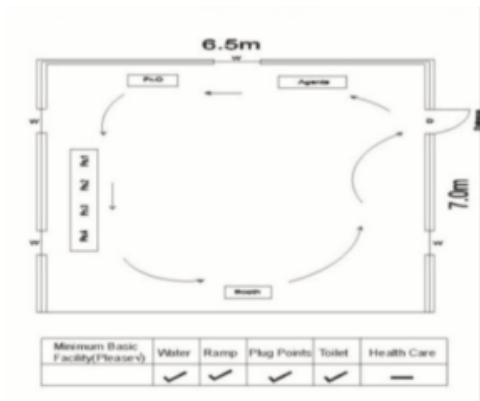

Polling Station Front View

Elevation

Elevation

Cad View

Key MAP View

1 பெயர் : அழகரசு தந்தை பெயர்: சுப்பிரமணியம் வீட்டு எண் : 1 வயது : 38 பாலினம் : ஆண் Photo is available	WRK0738765	2 பெயர் : தீபா தந்தை பெயர்: மெல்க்பூர் ராஜ் வீட்டு எண் : 1, வயது : 27 பாலினம் : பெண் Photo is available	WRK3787835	# 3 பெயர் : சந்தோஷ் சி தந்தை பெயர்: செல்லையா வீட்டு எண் : 1 வயது : 23 பாலினம் : ஆண் Photo is available	WRK3717410
4 பெயர் : மீனாட்சி கணவர் பெயர்: ராமசாமி வீட்டு எண் : 2-622-1 வயது : 67 பாலினம் : பெண் Photo is available	WRK2671907	5 பெயர் : நடராஜன் தந்தை பெயர்: அங்கப்பன் வீட்டு எண் : 2-622-2 வயது : 72 பாலினம் : ஆண் Photo is available	WRK2671915	6 பெயர் : கண்ணம்மாள் கணவர் பெயர்: நடராஜன் வீட்டு எண் : 2-622-2 வயது : 52 பாலினம் : பெண் Photo is available	WRK2671923
7 பெயர் : இளங்கோ தந்தை பெயர்: நடராஜன் வீட்டு எண் : 2-622-2 வயது : 43 பாலினம் : ஆண் Photo is available	GDR3096120	8 பெயர் : அன்னபூரணி கணவர் பெயர்: லட்சுமணன் வீட்டு எண் : 2-623 வயது : 67 பாலினம் : பெண் Photo is available	WRK2671949	9 பெயர் : விஜயகுமார் தந்தை பெயர்: லட்சுமணன் வீட்டு எண் : 2-623 வயது : 46 பாலினம் : ஆண் Photo is available	GDR8001372
10 பெயர் : மைதிலி கணவர் பெயர்: விஜயக்குமார் வீட்டு எண் : 2/623 வயது : 42 பாலினம் : பெண் Photo is available	WRK2176261	11 பெயர் : தமிழ்செல்வி கணவர் பெயர்: குமரன் வீட்டு எண் : 2-624 வயது : 54 பாலினம் : பெண் Photo is available	GDR3376480	12 பெயர் : நாகராஜ் தந்தை பெயர்: முருகேஸ் வீட்டு எண் : 2-626 வயது : 32 பாலினம் : ஆண் Photo is available	WRK1753292
13 பெயர் : சாந்தி கணவர் பெயர்: உதயகுமார் வீட்டு எண் : 2-627 வயது : 49 பாலினம் : பெண் Photo is available	GDR2290674	14 பெயர் : சாரதாமணி கணவர் பெயர்: பொன்னுச்சாமி வீட்டு எண் : 2-627 வயது : 45 பாலினம் : பெண் Photo is available	GDR2437457	15 பெயர் : மீனா கணவர் பெயர்: ஆனசத்தம்பி வீட்டு எண் : 2-627 வயது : 45 பாலினம் : பெண் Photo is available	GDR3096161
16 பெயர் : திவ்ய லக்ஷ்மி தந்தை பெயர்: பொன்னுசாமி வீட்டு எண் : 2/627 வயது : 26 பாலினம் : பெண் Photo is available	WRK2047116	17 பெயர் : சாவித்திரி கணவர் பெயர்: வேல் வீட்டு எண் : 2-628 வயது : 38 பாலினம் : பெண் Photo is available	WRK1584226	18 பெயர் : வேல் தந்தை பெயர்: ஆறுமுகம் வீட்டு எண் : 2-628 வயது : 36 பாலினம் : ஆண் Photo is available	WRK1584093
19 பெயர் : பார்வதி கணவர் பெயர்: குட்டியப்பன் வீட்டு எண் : 2-629-1 வயது : 81 பாலினம் : பெண் Photo is available	WRK2671964	20 பெயர் : லட்சுமி இதரர் பெயர்: குட்டியப்பன் வீட்டு எண் : 2-629-1 வயது : 51 பாலினம் : பெண் Photo is available	GDR2292373	21 பெயர் : சீனிவாசன் தந்தை பெயர்: ராஜ் வீட்டு எண் : 2-629-3 வயது : 45 பாலினம் : ஆண் Photo is available	GDR8002115
22 பெயர் : காளியம்மாள் கணவர் பெயர்: மாரிமுத்து வீட்டு எண் : 2-629-4 வயது : 75 பாலினம் : பெண் Photo is available	WRK2671972	23 பெயர் : முருகேஷ் தந்தை பெயர்: மாரிமுத்து வீட்டு எண் : 2-630 வயது : 52 பாலினம் : பெண் Photo is available	WRK2671980	24 பெயர் : மணிகண்டன் தந்தை பெயர்: சேகரன் வீட்டு எண் : 2-631 வயது : 56 பாலினம் : ஆண் Photo is available	WRK0536243
25 பெயர் : விஜயகுமார் தந்தை பெயர்: அருணாசலம் வீட்டு எண் : 2-631 வயது : 46 பாலினம் : ஆண் Photo is available	GDR3449121	26 பெயர் : குப்புராஜ் தந்தை பெயர்: அருணாசலம் வீட்டு எண் : 2-631 வயது : 45 பாலினம் : ஆண் Photo is available	GDR8001174	27 பெயர் : பாப்புசாமி தந்தை பெயர்: ராமசாமி வீட்டு எண் : 2-632 வயது : 66 பாலினம் : ஆண் Photo is available	WRK2671998
28 பெயர் : விஜயா கணவர் பெயர்: பாப்புசாமி வீட்டு எண் : 2-632 வயது : 60 பாலினம் : பெண் Photo is available	WRK2672004	29 பெயர் : செல்வராஜ் தந்தை பெயர்: ராமலிங்கம் வீட்டு எண் : 2-632 வயது : 60 பாலினம் : ஆண் Photo is available	GDR3318656	30 பெயர் : கீதாதேவி கணவர் பெயர்: செல்வராஜ் வீட்டு எண் : 2-632 வயது : 55 பாலினம் : பெண் Photo is available	GDR3318631