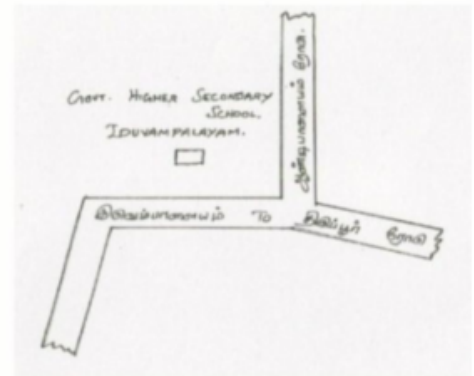

Cad View

Key MAP View