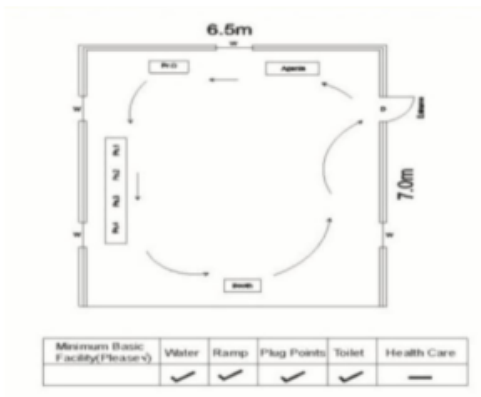

Google Map View

Polling Station Building Front View

Elevation

Polling Station Front View

Cad View

Key MAP View

1 பெயர் : சாமிநாதன் தந்தை பெயர்: கிருஷ்ணசாமிகவுண்டர் வீட்டு எண் : 0 வயது : 75 பாலினம் : ஆண் Photo is available	WRK2267524	2 பெயர் : விஜி கணவர் பெயர்: சிவஞானம் வீட்டு எண் : 00 வயது : 51 பாலினம் : பெண் Photo is available	GDR7868888	3 பெயர் : முருகன் தந்தை பெயர்: ரத்தினம் வீட்டு எண் : 0 வயது : 50 பாலினம் : ஆண் Photo is available	WDZ0982363
4 பெயர் : முத்துமணி கணவர் பெயர்: மணிகண்டன் வீட்டு எண் : 00 வயது : 44 பாலினம் : பெண் Photo is available	WDZ0105197	5 பெயர் : தனலட்சுமி கணவர் பெயர்: முருகன் வீட்டு எண் : 0 வயது : 38 பாலினம் : பெண் Photo is available	WDZ0982355	6 பெயர் : விக்னேஷ் தந்தை பெயர்: சிவஞானம் வீட்டு எண் : 00 வயது : 35 பாலினம் : ஆண் Photo is available	WRK0562504
7 பெயர் : விக்னேஷ் தந்தை பெயர்: ராமச்சந்திரன் வீட்டு எண் : 00 வயது : 26 பாலினம் : ஆண் Photo is available	WRK3229101	8 பெயர் : விஜயலட்சுமி கணவர் பெயர்: பிரபாகரன் வீட்டு எண் : 00 வயது : 25 பாலினம் : பெண் Photo is available	WRK2270395	9 பெயர் : ரஞ்சித் தந்தை பெயர்: குமார் வீட்டு எண் : 00 வயது : 24 பாலினம் : ஆண் Photo is available	WRK3228988
10 பெயர் : கௌதம் தந்தை பெயர்: முருகன் வீட்டு எண் : 0 வயது : 23 பாலினம் : ஆண் Photo is available	WRK3784402	11 பெயர் : சானக்யா தந்தை பெயர்: சண்முகம் வீட்டு எண் : 0 வயது : 21 பாலினம் : ஆண் Photo is available	WRK3795150	12 பெயர் : வைஷ்ணவி மு தந்தை பெயர்: முருகன் ர வீட்டு எண் : 0 வயது : 20 பாலினம் : பெண் Photo is available	WRK3586740
13 பெயர் : அசோக் ம தந்தை பெயர்: மகேஷ் வீட்டு எண் : 0 வயது : 20 பாலினம் : ஆண் Photo is available	WRK3863149	14 பெயர் : இசக்கியம்மாள் கணவர் பெயர்: அங்கித்துமுத்து வீட்டு எண் : 1 வயது : 71 பாலினம் : பெண் Photo is available	WRK1753557	15 பெயர் : சென்னம்மாள் கணவர் பெயர்: கருப்பண்ணன் வீட்டு எண் : 1 வயது : 62 பாலினம் : பெண் Photo is available	WRK2047371
16 பெயர் : இந்திரா தேவி கணவர் பெயர்: ராமச்சந்திரன் வீட்டு எண் : 1 வயது : 61 பாலினம் : பெண் Photo is available	WRK0447078	17 பெயர் : ராமச்சந்திரன் தந்தை பெயர்: நாராயணன் வீட்டு எண் : 1 வயது : 56 பாலினம் : ஆண் Photo is available	WRK0612275	18 பெயர் : கன்னியம்மாள் கணவர் பெயர்: கேசவன் மூர்த்தி வீட்டு எண் : 1 வயது : 55 பாலினம் : பெண் Photo is available	WRK1928449
19 பெயர் : மணி தந்தை பெயர்: பழனிச்சாமி வீட்டு எண் : 1 வயது : 54 பாலினம் : ஆண் Photo is available	WRK1584499	20 பெயர் : சுவாமிநாதன் தந்தை பெயர்: முனியாண்டி வீட்டு எண் : 1 வயது : 50 பாலினம் : ஆண் Photo is available	WRK3362811	21 பெயர் : சென்னம்மாள் கணவர் பெயர்: ராமலிங்கம் வீட்டு எண் : 1 வயது : 50 பாலினம் : பெண் Photo is available	WRK3648144
22 பெயர் : ஜெயக்குமார் தந்தை பெயர்: துரை ராஜ் வீட்டு எண் : 1 வயது : 48 பாலினம் : ஆண் Photo is available	WRK1753672	23 பெயர் : ஆனந்தன் தந்தை பெயர்: ராமசுப்பு வீட்டு எண் : 1 வயது : 48 பாலினம் : ஆண் Photo is available	GDR3063674	24 பெயர் : சேர்மராஜலெட்மி ராமக்கனி கணவர் பெயர்: ஆனந்த் வீட்டு எண் : 01 வயது : 48 பாலினம் : பெண் Photo is available	WRK3673456
25 பெயர் : ஜெயக்குமார் தந்தை பெயர்: கருபண்ணன் வீட்டு எண் : 1 வயது : 47 பாலினம் : ஆண் Photo is available	WRK1987239	26 பெயர் : சேகர் தந்தை பெயர்: திருமலை சாமி வீட்டு எண் : 1 வயது : 46 பாலினம் : ஆண் Photo is available	WRK3253010	27 பெயர் : சிவபரமன் பழனிச்சாமி தந்தை பெயர்: பழனிச்சாமி வீட்டு எண் : 1 வயது : 46 பாலினம் : ஆண் Photo is available	WRK3577285
28 பெயர் : பழையம்மாள் கணவர் பெயர்: அழகிரி வீட்டு எண் : 1 வயது : 44 பாலினம் : பெண் Photo is available	WRK1928472	29 பெயர் : சசிகலா கணவர் பெயர்: சேகர் வீட்டு எண் : 1 வயது : 43 பாலினம் : பெண் Photo is available	WRK3229119	30 பெயர் : சுமதி கணவர் பெயர்: சிவபரமன் வீட்டு எண் : 1 வயது : 42 பாலினம் : பெண் Photo is available	WRK1584531