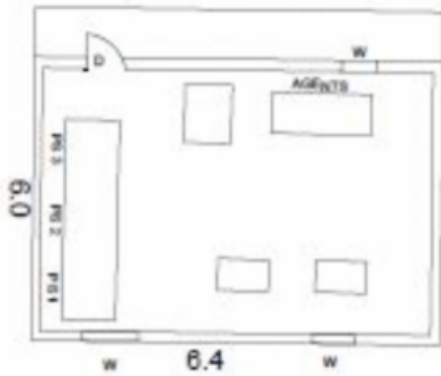

Google Map View

Polling Station Building Front View

Polling Station Front View

Cad View

Key MAP View

1 பெயர் : சஞ்சய் தந்தை பெயர்: ராஜு வீட்டு எண் : 3/714 வயது : 19 பாலினம் : ஆண்	WRK3810884 Photo is available	2 பெயர் : முத்துசெல்வி கணவர் பெயர்: செல்வகுமார் வீட்டு எண் : 3/715 வயது : 40 பாலினம் : பெண்	WRK1001460 Photo is available	3 பெயர் : சசிகுமார் கா தந்தை பெயர்: காளிமுத்து வீட்டு எண் : 3/719 வயது : 27 பாலினம் : ஆண்	WRK2251726 Photo is available
4 பெயர் : அஜீத் பாண்டி தந்தை பெயர்: பழனி வீட்டு எண் : 3/727 வயது : 25 பாலினம் : ஆண்	WRK3814837 Photo is available	5 பெயர் : பொன்மணி தந்தை பெயர்: கிருஷ்ணசாமி வீட்டு எண் : 3/730 வயது : 20 பாலினம் : பெண்	WRK3810207 Photo is available	6 பெயர் : சித்ராதேவி கணவர் பெயர்: சரவணக்குமார் வீட்டு எண் : 3/733 வயது : 28 பாலினம் : பெண்	WRK2262012 Photo is available
7 பெயர் : தாமோதரன் ரங்கசாமி தந்தை பெயர்: ரங்கசாமி பி வீட்டு எண் : 3/735 வயது : 22 பாலினம் : ஆண்	WRK3679479 Photo is available	8 பெயர் : பாண்டி தந்தை பெயர்: தங்கப்பன் வீட்டு எண் : 3/742 வயது : 36 பாலினம் : ஆண்	WRK3810272 Photo is available	9 பெயர் : பவித்ரா தந்தை பெயர்: கர்ணன் வீட்டு எண் : 3/750 வயது : 24 பாலினம் : பெண்	WRK3514908 Photo is available
10 பெயர் : சிநேகா தாயின் பெயர்: செல்வகுமாரி வீட்டு எண் : 3/750 வயது : 24 பாலினம் : பெண்	WRK3514874 Photo is available	11 பெயர் : அமுதா கணவர் பெயர்: தங்கவேல் வீட்டு எண் : 3/754 வயது : 38 பாலினம் : பெண்	WDZ1468404 Photo is available	12 பெயர் : ரவிச்சந்திரன் தந்தை பெயர்: பெரியசாமி வீட்டு எண் : 3/775ஏ வயது : 51 பாலினம் : ஆண்	WRK2385524 Photo is available
13 பெயர் : முரளிதரன்.ர தந்தை பெயர்: ரவிச்சந்திரன் வீட்டு எண் : 3/775ஏ வயது : 21 பாலினம் : ஆண்	WRK3523891 Photo is available	14 பெயர் : நித்திஷ் குமார் ர தந்தை பெயர்: ரவிச்சந்திரன் வீட்டு எண் : 3/775.பகவதி நகர் 1 தெரு வயது : 19 பாலினம் : ஆண்	WRK3759370 Photo is available	S 15 பெயர் : பாலமுருகன் தந்தை பெயர்: செல்வம் வீட்டு எண் : 3/780 வயது : 26 பாலினம் : ஆண்	WRK2150233 Photo is available
16 பெயர் : சிவராணி பொ கணவர் பெயர்: பொன்ராஜ் வீட்டு எண் : 3/780 வயது : 26 பாலினம் : பெண்	WRK3415494 Photo is available	17 பெயர் : சரோஜா கணவர் பெயர்: ராஜ் வீட்டு எண் : 3/787 வயது : 65 பாலினம் : பெண்	YJV0028316 Photo is available	18 பெயர் : முனிசெல்வம் தந்தை பெயர்: கணேசன் வீட்டு எண் : 3/800 வயது : 22 பாலினம் : ஆண்	WRK3575255 Photo is available
19 பெயர் : நேவித் குமார் தந்தை பெயர்: மகாதேவன் வீட்டு எண் : 3/804 வயது : 23 பாலினம் : ஆண்	WRK3328507 Photo is available	20 பெயர் : ஜெயபுரீ தந்தை பெயர்: முத்துராஜ் வீட்டு எண் : 3-804 வயது : 20 பாலினம் : பெண்	WRK3751823 Photo is available	21 பெயர் : ஜெயலட்சுமி தங்கபாண்டி கணவர் பெயர்: தங்கபாண்டி வீட்டு எண் : 3/807 வயது : 43 பாலினம் : பெண்	WRK3575297 Photo is available
22 பெயர் : கார்த்திக் தந்தை பெயர்: மனோகரன் வீட்டு எண் : 3/807 வயது : 39 பாலினம் : ஆண்	XRE0070151 Photo is available	23 பெயர் : கோகுலராஜ் வி தந்தை பெயர்: விஜயராகவன் வீட்டு எண் : 3/807 வயது : 21 பாலினம் : ஆண்	WRK3584067 Photo is available	24 பெயர் : நாகலட்சுமி கணவர் பெயர்: லோகநாதன் வீட்டு எண் : 3/812 பகவதி நகர் வயது : 25 பாலினம் : பெண்	WRK2110617 Photo is available
25 பெயர் : சாந்தி கணவர் பெயர்: லோகநாதன் வீட்டு எண் : 3/814 வயது : 50 பாலினம் : பெண்	WDZ2329530 Photo is available	26 பெயர் : கண்ணன் தந்தை பெயர்: தென்னரசு வீட்டு எண் : 3/814 வயது : 36 பாலினம் : ஆண்	WRK3603248 Photo is available	27 பெயர் : பாரதி தந்தை பெயர்: பரமசிவம் வீட்டு எண் : 3/814 வயது : 20 பாலினம் : பெண்	WRK3629615 Photo is available
#2 28 பெயர் : ரமாதேவி கணவர் பெயர்: செந்தில்குமார் வீட்டு எண் : 3/815 வயது : 36 பாலினம் : பெண்	XBG1212745 Photo is available	29 பெயர் : பாண்டிசெல்வி தந்தை பெயர்: விருமாண்டி வீட்டு எண் : 3/815 வயது : 33 பாலினம் : பெண்	WDZ2459451 Photo is available	30 பெயர் : ரிச்சிகா ஸ்ரீ தந்தை பெயர்: குருசாமி வீட்டு எண் : 3/815 வயது : 22 பாலினம் : பெண்	WRK3709763 Photo is available