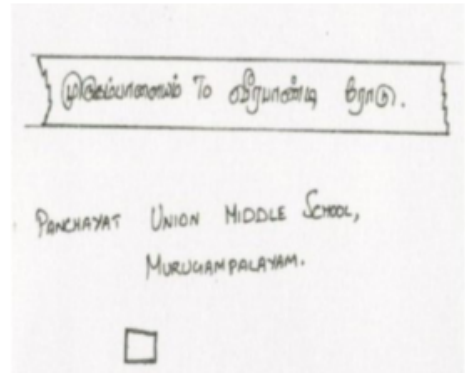

Google Map View

Polling Station Building Front View

Elevation

Polling Station Front View

Cad View

Key MAP View

1	WRK3469327	பெயர் : கண்ணன் ம தந்தை பெயர்: மணி வீட்டு எண் : 0 வயது : 43 பாலினம் : ஆண்	Photo is available	2	WRK3570926	பெயர் : பிரியங்கா முருகன் கணவர் பெயர்: கலைச்செல்வன் வீட்டு எண் : 0 வயது : 27 பாலினம் : பெண்	Photo is available	3	WRK3588605	பெயர் : பாண்டிஸ்வரி கணவர் பெயர்: பாண்டிதுரை வீட்டு எண் : 0 வயது : 27 பாலினம் : பெண்	Photo is available
4	WRK2173292	பெயர் : முத்து காமாட்சி இதரர் பெயர்: காமாட்சி வீட்டு எண் : 1 வயது : 70 பாலினம் : ஆண்	Photo is available	5	WRK3474913	பெயர் : மீனாள் கணவர் பெயர்: சுப்பையா வீட்டு எண் : 1 வயது : 64 பாலினம் : பெண்	Photo is available	6	WRK3794229	பெயர் : செல்வம் இதரர் பெயர்: லட்சுமி வீட்டு எண் : 1 வயது : 47 பாலினம் : ஆண்	Photo is available
7	WRK3474962	பெயர் : செல்வம் தந்தை பெயர்: சுப்பையா வீட்டு எண் : 1 வயது : 45 பாலினம் : ஆண்	Photo is available	8	WRK3567625	பெயர் : ஜெயச்சந்திரன் தந்தை பெயர்: ஜெயகிருஷ்ணன் வீட்டு எண் : 1 வயது : 43 பாலினம் : ஆண்	Photo is available	9	WRK3565652	பெயர் : சுரேஷ் தந்தை பெயர்: முத்தையா வீட்டு எண் : 1 வயது : 42 பாலினம் : ஆண்	Photo is available
10	WRK3316833	பெயர் : அம்மாவாசி தந்தை பெயர்: மாசாணம் வீட்டு எண் : 1 வயது : 41 பாலினம் : ஆண்	Photo is available	11	WRK0526145	பெயர் : சத்யா கணவர் பெயர்: பார்த்திபன் வீட்டு எண் : 1 வயது : 41 பாலினம் : பெண்	Photo is available	12	WRK3763026	பெயர் : நாச்சம்மாள் கணவர் பெயர்: முத்துசாமி வீட்டு எண் : 1 வயது : 41 பாலினம் : பெண்	Photo is available
13	WRK3790482	பெயர் : லக்ஷ்மி கணவர் பெயர்: செல்வம் வீட்டு எண் : 1 வயது : 41 பாலினம் : பெண்	Photo is available	14	WDZ0579300	பெயர் : சரவணன் தந்தை பெயர்: கோவிந்தராஜ் வீட்டு எண் : 01 வயது : 40 பாலினம் : ஆண்	Photo is available	15	WRK3474954	பெயர் : ஆறுமுகம் கணவர் பெயர்: செல்வம் வீட்டு எண் : 1 வயது : 38 பாலினம் : பெண்	Photo is available
16	WRK3565660	பெயர் : கௌரி கணவர் பெயர்: சுரேஷ் வீட்டு எண் : 1 வயது : 37 பாலினம் : பெண்	Photo is available	17	WRK3474939	பெயர் : மூர்த்தி தந்தை பெயர்: சுப்பையா வீட்டு எண் : 1 வயது : 33 பாலினம் : ஆண்	Photo is available	18	WRK2149953	பெயர் : அனீதா தாயின் பெயர்: சரோஜா வீட்டு எண் : 1 வயது : 27 பாலினம் : பெண்	Photo is available
19	WRK3313335	பெயர் : அங்கித் திவாரி தந்தை பெயர்: அர்பிண்ட் திவாரி வீட்டு எண் : 1 வயது : 26 பாலினம் : ஆண்	Photo is available	20	WRK3514338	பெயர் : மணிகண்டன் தந்தை பெயர்: மூர்த்தி குட்டியப்பன் வீட்டு எண் : 1 வயது : 26 பாலினம் : ஆண்	Photo is available	21	WRK3705050	பெயர் : சிவசுப்ரமணியம் தந்தை பெயர்: வரதராஜன் வீட்டு எண் : 01 வயது : 26 பாலினம் : ஆண்	Photo is available
22	WRK3160405	பெயர் : பிரவீன் குமார் தந்தை பெயர்: மாரியப்பன் வீட்டு எண் : 1 வயது : 25 பாலினம் : ஆண்	Photo is available	23	WRK3401692	பெயர் : ஆகாஷ் தந்தை பெயர்: முருகேஷ் வீட்டு எண் : 1 வயது : 23 பாலினம் : ஆண்	Photo is available	24	WRK3478369	பெயர் : சந்திரகாந்த் தந்தை பெயர்: சுப்ரமணியன் வீட்டு எண் : 1 வயது : 22 பாலினம் : ஆண்	Photo is available
25	WRK3444940	பெயர் : தர்மராஜ் தந்தை பெயர்: பால்ராஜ் வீட்டு எண் : 1/39 வயது : 37 பாலினம் : ஆண்	Photo is available	26	WRK3444643	பெயர் : ஸ்டாலின் தந்தை பெயர்: சேகர் வீட்டு எண் : 1/235 வயது : 30 பாலினம் : ஆண்	Photo is available	27	WRK2173391	பெயர் : நஸ்ரத் பேகம் கணவர் பெயர்: சகுபர் அலி வீட்டு எண் : 1/320 வயது : 45 பாலினம் : பெண்	Photo is available
28	WRK2173334	பெயர் : சகுபர் அலி தந்தை பெயர்: யூசுப் வீட்டு எண் : 1/320 வயது : 43 பாலினம் : ஆண்	Photo is available	29	GDR3544616	பெயர் : முருகன் தந்தை பெயர்: பரமசிவம் வீட்டு எண் : 1/355 வயது : 59 பாலினம் : ஆண்	Photo is available	30	WRK3633559	பெயர் : சிவாபிரசாந்த் மு தந்தை பெயர்: மூர்த்தி வீட்டு எண் : 2 வயது : 20 பாலினம் : ஆண்	Photo is available