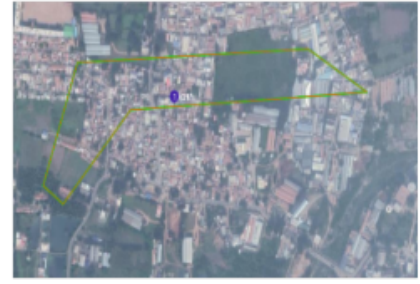

Google Map View