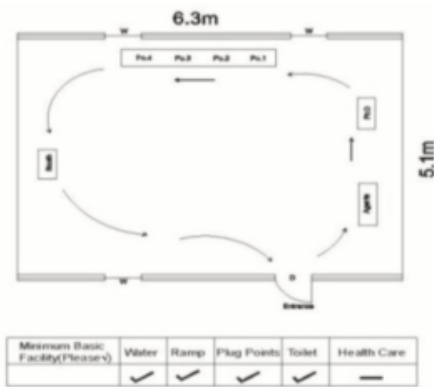

Google Map View

Polling Station Building Front View

Elevation

Polling Station Front View

Cad View

Key MAP View

1	WRK3469327	பெயர் : கண்ணன் ம தந்தை பெயர்: மணி வீட்டு எண் : 0 வயது : 43 பாலினம் : ஆண்	Photo is available	2	WRK3570926	பெயர் : பிரியங்கா முருகன் கணவர் பெயர்: கலைச்செல்வன் வீட்டு எண் : 0 வயது : 27 பாலினம் : பெண்	Photo is available	3	WRK3588605	பெயர் : பாண்டிஸ்வரி கணவர் பெயர்: பாண்டிதுரை வீட்டு எண் : 0 வயது : 27 பாலினம் : பெண்	Photo is available
4	WRK2173292	பெயர் : முத்து காமாட்சி இதரர் பெயர்: காமாட்சி வீட்டு எண் : 1 வயது : 70 பாலினம் : ஆண்	Photo is available	5	WRK3474913	பெயர் : மீனாள் கணவர் பெயர்: சுப்பையா வீட்டு எண் : 1 வயது : 64 பாலினம் : பெண்	Photo is available	6	WRK3794229	பெயர் : செல்வம் இதரர் பெயர்: லட்சுமி வீட்டு எண் : 1 வயது : 47 பாலினம் : ஆண்	Photo is available
7	WRK3474962	பெயர் : செல்வம் தந்தை பெயர்: சுப்பையா வீட்டு எண் : 1 வயது : 45 பாலினம் : ஆண்	Photo is available	8	WRK3567625	பெயர் : ஜெயச்சந்திரன் தந்தை பெயர்: ஜெயகிருஷ்ணன் வீட்டு எண் : 1 வயது : 43 பாலினம் : ஆண்	Photo is available	9	WRK3565652	பெயர் : சுரேஷ் தந்தை பெயர்: முத்தையா வீட்டு எண் : 1 வயது : 42 பாலினம் : ஆண்	Photo is available
10	WRK3316833	பெயர் : அம்மாவாசி தந்தை பெயர்: மாசாணம் வீட்டு எண் : 1 வயது : 41 பாலினம் : ஆண்	Photo is available	11	WRK0526145	பெயர் : சத்யா கணவர் பெயர்: பார்த்திபன் வீட்டு எண் : 1 வயது : 41 பாலினம் : பெண்	Photo is available	12	WRK3763026	பெயர் : நாச்சம்மாள் கணவர் பெயர்: முத்துசாமி வீட்டு எண் : 1 வயது : 41 பாலினம் : பெண்	Photo is available
13	WRK3790482	பெயர் : லக்ஷ்மி கணவர் பெயர்: செல்வம் வீட்டு எண் : 1 வயது : 41 பாலினம் : பெண்	Photo is available	14	WDZ0579300	பெயர் : சரவணன் தந்தை பெயர்: கோவிந்தராஜ் வீட்டு எண் : 01 வயது : 40 பாலினம் : ஆண்	Photo is available	15	WRK3474954	பெயர் : ஆறுமுகம் கணவர் பெயர்: செல்வம் வீட்டு எண் : 1 வயது : 38 பாலினம் : பெண்	Photo is available
16	WRK3565660	பெயர் : கௌரி கணவர் பெயர்: சுரேஷ் வீட்டு எண் : 1 வயது : 37 பாலினம் : பெண்	Photo is available	17	WRK3474939	பெயர் : மூர்த்தி தந்தை பெயர்: சுப்பையா வீட்டு எண் : 1 வயது : 33 பாலினம் : ஆண்	Photo is available	18	WRK2149953	பெயர் : அனீதா தாயின் பெயர்: சரோஜா வீட்டு எண் : 1 வயது : 27 பாலினம் : பெண்	Photo is available
19	WRK3313335	பெயர் : அங்கித் திவாரி தந்தை பெயர்: அர்பிண்ட் திவாரி வீட்டு எண் : 1 வயது : 26 பாலினம் : ஆண்	Photo is available	20	WRK3514338	பெயர் : மணிகண்டன் தந்தை பெயர்: மூர்த்தி குட்டியப்பன் வீட்டு எண் : 1 வயது : 26 பாலினம் : ஆண்	Photo is available	21	WRK3705050	பெயர் : சிவசுப்ரமணியம் தந்தை பெயர்: வரதராஜன் வீட்டு எண் : 01 வயது : 26 பாலினம் : ஆண்	Photo is available
22	WRK3160405	பெயர் : பிரவீன் குமார் தந்தை பெயர்: மாரியப்பன் வீட்டு எண் : 1 வயது : 25 பாலினம் : ஆண்	Photo is available	23	WRK3401692	பெயர் : ஆகாஷ் தந்தை பெயர்: முருகேஷ் வீட்டு எண் : 1 வயது : 23 பாலினம் : ஆண்	Photo is available	24	WRK3478369	பெயர் : சந்திரகாந்த் தந்தை பெயர்: சுப்ரமணியன் வீட்டு எண் : 1 வயது : 22 பாலினம் : ஆண்	Photo is available
25	WRK3444940	பெயர் : தர்மராஜ் தந்தை பெயர்: பால்ராஜ் வீட்டு எண் : 1/39 வயது : 37 பாலினம் : ஆண்	Photo is available	26	WRK3444643	பெயர் : ஸ்டாலின் தந்தை பெயர்: சேகர் வீட்டு எண் : 1/235 வயது : 30 பாலினம் : ஆண்	Photo is available	27	WRK2173391	பெயர் : நஸ்ரத் பேகம் கணவர் பெயர்: சகுபர் அலி வீட்டு எண் : 1/320 வயது : 45 பாலினம் : பெண்	Photo is available
28	WRK2173334	பெயர் : சகுபர் அலி தந்தை பெயர்: யூசுப் வீட்டு எண் : 1/320 வயது : 43 பாலினம் : ஆண்	Photo is available	29	GDR3544616	பெயர் : முருகன் தந்தை பெயர்: பரமசிவம் வீட்டு எண் : 1/355 வயது : 59 பாலினம் : ஆண்	Photo is available	30	WRK3633559	பெயர் : சிவாபிரசாந்த் மு தந்தை பெயர்: மூர்த்தி வீட்டு எண் : 2 வயது : 20 பாலினம் : ஆண்	Photo is available