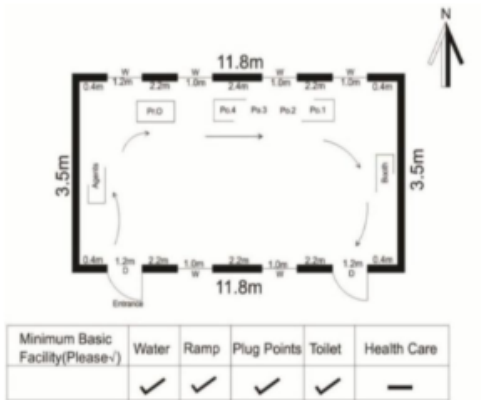

Google Map View

Polling Station Building Front View

Polling Station Front View

Cad View

Key MAP View

1	WRK3652807	பெயர் : ஆனந்தபாபு தந்தை பெயர்: கணேசன் கணேசன் வீட்டு எண் : 1 வயது : 33 பாலினம் : ஆண்	Photo is available	2	WRK3708484	பெயர் : லட்சுமி கணவர் பெயர்: சக்திவேல் வீட்டு எண் : 1/57 ஏ வயது : 22 பாலினம் : பெண்	Photo is available	3	WRK3673415	பெயர் : பூர்வசந்தியா த தந்தை பெயர்: தங்கவேல் ப வீட்டு எண் : 1/386 வயது : 22 பாலினம் : பெண்	Photo is available
4	WRK3516150	பெயர் : பிரவின்குமார் ஈ தந்தை பெயர்: ஈஸ்வரன் வீட்டு எண் : 1/388 வயது : 30 பாலினம் : ஆண்	Photo is available	5	WRK3446853	பெயர் : கீதா கணவர் பெயர்: பிரவீன் குமார் வீட்டு எண் : 1/388 வயது : 27 பாலினம் : பெண்	Photo is available	6	WRK3381050	பெயர் : ரம்யா கணவர் பெயர்: பொன்னுசாமி வீட்டு எண் : 1/391 வயது : 30 பாலினம் : பெண்	Photo is available
7	WRK3380847	பெயர் : நந்தினி கணவர் பெயர்: மகேஷ் வீட்டு எண் : 1/391 வயது : 28 பாலினம் : பெண்	Photo is available	8	WRK0260935	பெயர் : விக்னேஷ் தந்தை பெயர்: ராமசாமி வீட்டு எண் : 1-393 வயது : 37 பாலினம் : ஆண்	Photo is available	9	WRK1039171	பெயர் : தியாகராஜன் தந்தை பெயர்: காமாட்சி வீட்டு எண் : 1-412 வயது : 75 பாலினம் : ஆண்	Photo is available
10	WRK1039189	பெயர் : அனுசியா தேவி கணவர் பெயர்: தியாகராஜன் வீட்டு எண் : 1-412 வயது : 67 பாலினம் : பெண்	Photo is available	11	WRK1039197	பெயர் : ராஜேஸ் குமார் தந்தை பெயர்: தியாகராஜன் வீட்டு எண் : 1-412 வயது : 38 பாலினம் : ஆண்	Photo is available	12	WRK1039296	பெயர் : தசரதன் தந்தை பெயர்: தியாகராஜன் வீட்டு எண் : 1-412 வயது : 35 பாலினம் : ஆண்	Photo is available
13	WRK1039130	பெயர் : மணிமேகலை கணவர் பெயர்: சண்முகம் வீட்டு எண் : 1-413 வயது : 67 பாலினம் : பெண்	Photo is available	14	WRK1039064	பெயர் : யசோதா தந்தை பெயர்: சண்முகம் வீட்டு எண் : 1-413 வயது : 31 பாலினம் : பெண்	Photo is available	15	WRK2021483	பெயர் : சுதா பிரியா கணவர் பெயர்: தங்கராஜ் வீட்டு எண் : 1-415 வயது : 33 பாலினம் : பெண்	Photo is available
16	WRK1039205	பெயர் : மணி தந்தை பெயர்: கண்ணையன் வீட்டு எண் : 1-419 வயது : 69 பாலினம் : ஆண்	Photo is available	17	WRK3168002	பெயர் : பஞ்சவர்ணம் கணவர் பெயர்: சக்திவேல் வீட்டு எண் : 1/425 வயது : 31 பாலினம் : பெண்	Photo is available	18	WRK1196245	பெயர் : மெனகா கணவர் பெயர்: பழனிசாமி வீட்டு எண் : 1-427 வயது : 39 பாலினம் : பெண்	Photo is available
19	WRK3174216	பெயர் : பாலாஜி தந்தை பெயர்: சக்திவேல் வீட்டு எண் : 1/427 வயது : 26 பாலினம் : ஆண்	Photo is available	20	WRK3795887	பெயர் : ச விமல்குமார் தந்தை பெயர்: சக்திவேல் வீட்டு எண் : 1/427 வயது : 20 பாலினம் : ஆண்	Photo is available	21	WRK1039429	பெயர் : பாலு தந்தை பெயர்: கந்தசாமி வீட்டு எண் : 1-428A வயது : 66 பாலினம் : ஆண்	Photo is available
22	WRK3569860	பெயர் : பா தாமரைசெல்வி கணவர் பெயர்: பாலு வீட்டு எண் : 1/428 ஏ வயது : 54 பாலினம் : பெண்	Photo is available	23	WRK1039163	பெயர் : மோகன் தந்தை பெயர்: பாலு வீட்டு எண் : 1-428A வயது : 38 பாலினம் : ஆண்	Photo is available	24	WRK1039155	பெயர் : சதீஷ் தந்தை பெயர்: பாலு வீட்டு எண் : 1-428A வயது : 37 பாலினம் : ஆண்	Photo is available
25	WRK2339273	பெயர் : தங்கமணி கணவர் பெயர்: கணபதியப்பன் வீட்டு எண் : 1/465 வயது : 56 பாலினம் : பெண்	Photo is available	26	WRK0466060	பெயர் : ராமத்தாள் கணவர் பெயர்: ஆறுமுகம் வீட்டு எண் : 1/495 வயது : 66 பாலினம் : பெண்	Photo is available	27	WRK3883998	பெயர் : கீர்த்திநாத் தந்தை பெயர்: முத்துவேல் வீட்டு எண் : 1/523 மஆநளீந்யர் நகர் வயது : 19 பாலினம் : ஆண்	Photo is available
28	WRK3674645	பெயர் : லட்சுமி கணவர் பெயர்: பழனிசாமி வீட்டு எண் : 1/645 வயது : 54 பாலினம் : பெண்	Photo is available	29	WRK1039338	பெயர் : சந்திரன் தந்தை பெயர்: மோகன் வீட்டு எண் : 1-755 வயது : 38 பாலினம் : ஆண்	Photo is available	30	WRK1039346	பெயர் : முத்துகுமார் தந்தை பெயர்: மோகன் வீட்டு எண் : 1-755 வயது : 37 பாலினம் : ஆண்	Photo is available