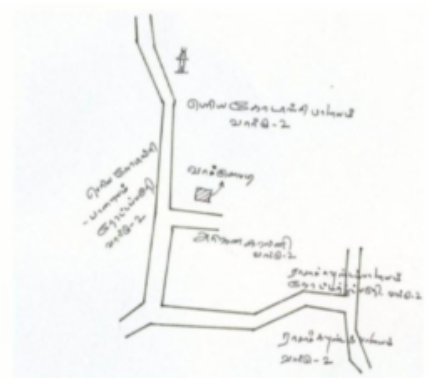

Cad View

Key MAP View