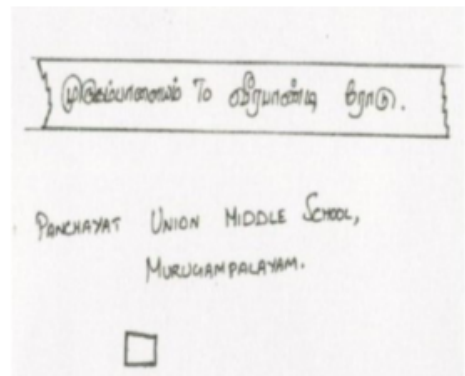

Key MAP View