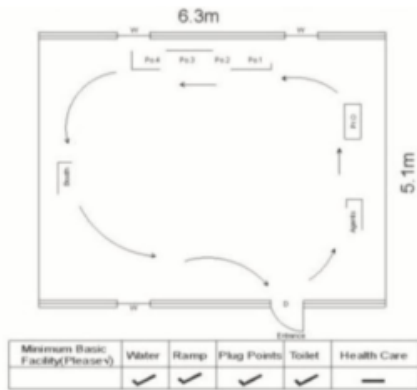

Google Map View

Polling Station Building Front View

Polling Station Front View

Cad View

Key MAP View

1 பெயர் : ரத்தினம் கணவர் பெயர்: பரமசிவம் வீட்டு எண் : 0 வயது : 57 பாலினம் : பெண் Photo is available	WRK3768538	2 பெயர் : கணேசன் தந்தை பெயர்: முத்தையா வீட்டு எண் : 0 வயது : 55 பாலினம் : ஆண் Photo is available	WRK3609997	3 பெயர் : க.இந்திரா கணவர் பெயர்: கணேசன் வீட்டு எண் : 0 வயது : 48 பாலினம் : பெண் Photo is available	WRK3609914
4 பெயர் : செல்வன் பா தந்தை பெயர்: பால்ராஜ் வீட்டு எண் : 00 வயது : 33 பாலினம் : ஆண் Photo is available	WRK3870557	5 பெயர் : விஜயராஜ் தாயின் பெயர்: கேத்தம்மாள் வீட்டு எண் : 0 வயது : 32 பாலினம் : ஆண் Photo is available	ZFI1074772	6 பெயர் : ஆகாஷ் தந்தை பெயர்: சரவணன் வீட்டு எண் : 0 வயது : 28 பாலினம் : ஆண் Photo is available	WRK3698016
7 பெயர் : பவதாரணி பவதாரணி தந்தை பெயர்: மயில்வாகனன் மயில்வாகனன் வீட்டு எண் : 0 வயது : 19 பாலினம் : பெண் Photo is available	WRK3787710	8 பெயர் : சுந்தரம் தந்தை பெயர்: பழனிசாமி வீட்டு எண் : 1 வயது : 80 பாலினம் : ஆண் Photo is available	WRK1988344	9 பெயர் : ஆறுமுகம் தந்தை பெயர்: கண்ணுகவுண்டர் வீட்டு எண் : 1 வயது : 77 பாலினம் : ஆண் Photo is available	WRK1586866
10 பெயர் : பேச்சியம்மாள் கணவர் பெயர்: சுந்தரம் வீட்டு எண் : 1 வயது : 75 பாலினம் : பெண் Photo is available	WRK1988328	11 பெயர் : சுப்பிரமணியம் இதரர் பெயர்: - வீட்டு எண் : 1 வயது : 70 பாலினம் : ஆண் Photo is available	WRK0294736	12 பெயர் : மேரி கணவர் பெயர்: சிகாமணி வீட்டு எண் : 1 வயது : 68 பாலினம் : பெண் Photo is available	WRK3794450
13 பெயர் : துரைசாமி இதரர் பெயர்: - வீட்டு எண் : 1 வயது : 67 பாலினம் : ஆண் Photo is available	WRK0294504	14 பெயர் : ஸ்ரீனிவாசன் தந்தை பெயர்: ரங்கசாமி வீட்டு எண் : 1 வயது : 67 பாலினம் : ஆண் Photo is available	WRK3770658	15 பெயர் : தனலட்சுமி இதரர் பெயர்: - வீட்டு எண் : 1 வயது : 61 பாலினம் : பெண் Photo is available	WRK0294686
16 பெயர் : சரஸ்வதி கணவர் பெயர்: வெள்ளிங்கிரி வீட்டு எண் : 1 வயது : 60 பாலினம் : பெண் Photo is available	WRK1587138	17 பெயர் : தேன்மொழி கணவர் பெயர்: ஆறுமுகம் வீட்டு எண் : 1 வயது : 60 பாலினம் : பெண் Photo is available	WRK1586825	18 பெயர் : சந்திரா கணவர் பெயர்: முருகேசன் வீட்டு எண் : 1 வயது : 60 பாலினம் : பெண் Photo is available	WRK1586858
19 பெயர் : ராஜேஸ்வரி கணவர் பெயர்: சங்கர் வீட்டு எண் : 1 வயது : 60 பாலினம் : பெண் Photo is available	WRK2032613	20 பெயர் : பரமசிவம் தந்தை பெயர்: பரமசிவம் வீட்டு எண் : 1 வயது : 60 பாலினம் : ஆண் Photo is available	WRK3763000	21 பெயர் : குணசேகரன் தந்தை பெயர்: அய்யாவு வீட்டு எண் : 1 வயது : 59 பாலினம் : ஆண் Photo is available	WRK3867694
22 பெயர் : மாரிமுத்து இதரர் பெயர்: - வீட்டு எண் : 1 வயது : 58 பாலினம் : ஆண் Photo is available	WRK0294611	23 பெயர் : வெள்ளிங்கிரி தந்தை பெயர்: மயில்சாமி வீட்டு எண் : 1 வயது : 57 பாலினம் : ஆண் Photo is available	WRK1587120	24 பெயர் : லீலாவதி கணவர் பெயர்: குணசேகரன் வீட்டு எண் : 1 வயது : 57 பாலினம் : பெண் Photo is available	WRK3867660
25 பெயர் : விஜயலட்சுமி கணவர் பெயர்: செந்தில்குமார் வீட்டு எண் : 1 வயது : 55 பாலினம் : பெண் Photo is available	WRK1587021	26 பெயர் : சாமிநாதன் தந்தை பெயர்: சண்முகம் வீட்டு எண் : 1 வயது : 55 பாலினம் : ஆண் Photo is available	WRK1756360	27 பெயர் : செல்வி கணவர் பெயர்: முருகேசன் வீட்டு எண் : 1 வயது : 55 பாலினம் : பெண் Photo is available	WRK1587054
28 பெயர் : தெய்வானை இதரர் பெயர்: ராஜேந்திரன் வீட்டு எண் : 1 வயது : 55 பாலினம் : பெண் Photo is available	WRK0294678	29 பெயர் : அற்புதமேரி கணவர் பெயர்: ராஜேந்திரன் வீட்டு எண் : 1 வயது : 54 பாலினம் : பெண் Photo is available	WRK0294595	30 பெயர் : பார்த்திபன் தந்தை பெயர்: ராமசாமி வீட்டு எண் : 01 வயது : 53 பாலினம் : ஆண் Photo is available	WRK0529529