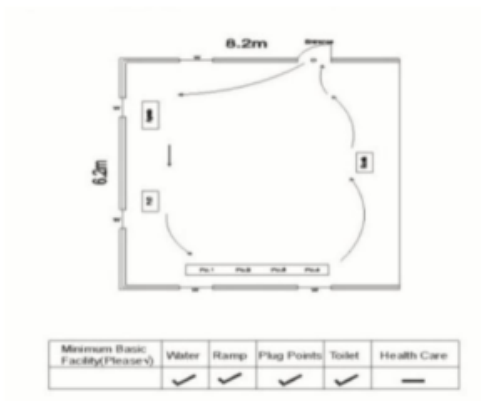

Google Map View

Polling Station Building Front View

Polling Station Front View

Cad View

Key MAP View

1 பெயர் : நீத்திஷ் தந்தை பெயர்: கனகராஜ் வீட்டு எண் : 0 வயது : 27 பாலினம் : ஆண் Photo is available	WRK2150324	2 பெயர் : பிரேமா தந்தை பெயர்: சண்முகசுந்தரம் வீட்டு எண் : 00 வயது : 27 பாலினம் : பெண் Photo is available	WRK2150407	3 பெயர் : அரவிந்தசாமி தந்தை பெயர்: சண்முகசுந்தரம் வீட்டு எண் : 00 வயது : 25 பாலினம் : ஆண் Photo is available	WRK2150373
4 பெயர் : கருப்புசாமி தந்தை பெயர்: குப்பண்ணன் வீட்டு எண் : 1 வயது : 76 பாலினம் : ஆண் Photo is available	WRK0336909	5 பெயர் : வேலம்மாள் கணவர் பெயர்: பாண்டியன் வீட்டு எண் : 1 வயது : 66 பாலினம் : பெண் Photo is available	WRK0337253	6 பெயர் : முரளி தந்தை பெயர்: வேலன் வீட்டு எண் : 1 வயது : 61 பாலினம் : ஆண் Photo is available	WRK0337139
7 பெயர் : பாலசுப்ரமணியம் தந்தை பெயர்: கிருஷ்ணன் வீட்டு எண் : 1 வயது : 59 பாலினம் : ஆண் Photo is available	WRK0338426	8 பெயர் : ராதாமணி கணவர் பெயர்: முரளி வீட்டு எண் : 1 வயது : 56 பாலினம் : பெண் Photo is available	WRK0337154	9 பெயர் : வைரம் கணவர் பெயர்: தங்கராஜ் வீட்டு எண் : 1 வயது : 56 பாலினம் : பெண் Photo is available	WRK0337725
10 பெயர் : சிக்கந்தரம்மாள் கணவர் பெயர்: அலாவுதீன் வீட்டு எண் : 1 வயது : 55 பாலினம் : பெண் Photo is available	WRK0337188	11 பெயர் : மீனா கணவர் பெயர்: பாலசுப்ரமணியம் வீட்டு எண் : 1 வயது : 53 பாலினம் : பெண் Photo is available	WRK0338434	12 பெயர் : வெள்ளம்மாள் கணவர் பெயர்: செல்லத்துரை வீட்டு எண் : 1 வயது : 52 பாலினம் : பெண் Photo is available	WRK0336800
13 பெயர் : முருகேஷ் தந்தை பெயர்: சண்முகபாண்டியன் வீட்டு எண் : 1 வயது : 52 பாலினம் : ஆண் Photo is available	WRK0337949	14 பெயர் : சண்முகசுந்தரம் தந்தை பெயர்: ராமன் வீட்டு எண் : 1 வயது : 51 பாலினம் : ஆண் Photo is available	WRK0336883	15 பெயர் : லட்சுமி கணவர் பெயர்: முருகேஷ் வீட்டு எண் : 1 வயது : 50 பாலினம் : பெண் Photo is available	WRK0337956
16 பெயர் : நாகலட்சுமி கணவர் பெயர்: ராஜாராம் வீட்டு எண் : 1 வயது : 50 பாலினம் : பெண் Photo is available	WRK0335521	17 பெயர் : சுசிலா கணவர் பெயர்: துரைசாமி வீட்டு எண் : 1 வயது : 50 பாலினம் : பெண் Photo is available	WRK0337485	18 பெயர் : ரவி தந்தை பெயர்: மாரியப்பன் வீட்டு எண் : 1 வயது : 47 பாலினம் : ஆண் Photo is available	WRK0335695
19 பெயர் : கவிதா கணவர் பெயர்: ரவி வீட்டு எண் : 1 வயது : 45 பாலினம் : பெண் Photo is available	WRK0336511	S2 20 பெயர் : சரவணன் தந்தை பெயர்: தங்கராஜ் வீட்டு எண் : 1 வயது : 43 பாலினம் : ஆண் Photo is available	WRK0336206	21 பெயர் : மோகன்ராஜ் தந்தை பெயர்: வெங்கடாசலம் வீட்டு எண் : 1 வயது : 39 பாலினம் : ஆண் Photo is available	WRK0644864
22 பெயர் : மாதாதேவி தந்தை பெயர்: முரளி வீட்டு எண் : 1 வயது : 38 பாலினம் : பெண் Photo is available	WRK0336982	23 பெயர் : பர்வீன் பாணு கணவர் பெயர்: விஜயகுமார் வீட்டு எண் : 1 வயது : 32 பாலினம் : பெண் Photo is available	WRK3717568	24 பெயர் : பிரியதர்ஷினி தந்தை பெயர்: கார்த்திக் வீட்டு எண் : 1 வயது : 26 பாலினம் : பெண் Photo is available	WRK3629425
25 பெயர் : சுபரிஸ் தந்தை பெயர்: இளங்கோ வீட்டு எண் : 1 வயது : 22 பாலினம் : ஆண் Photo is available	WRK3454923	26 பெயர் : கனகராஜ் தந்தை பெயர்: பால்ராஜ் வீட்டு எண் : 1-39 வயது : 45 பாலினம் : ஆண் Photo is available	WRK0337311	27 பெயர் : ரத்தினா கணவர் பெயர்: கனகராஜ் வீட்டு எண் : 1-39 வயது : 43 பாலினம் : பெண் Photo is available	WRK0337295
28 பெயர் : சுப்பிரமணி தந்தை பெயர்: கண்ணையன் வீட்டு எண் : 1-65A வயது : 57 பாலினம் : ஆண் Photo is available	WRK1589803	29 பெயர் : புவனேஷ்வரி கணவர் பெயர்: சுப்பிரமணி வீட்டு எண் : 1-65A வயது : 54 பாலினம் : பெண் Photo is available	WRK1589860	30 பெயர் : பாண்டிதரை தாயின் பெயர்: ராஜகோபால் வீட்டு எண் : 1-650 வயது : 34 பாலினம் : ஆண் Photo is available	WRK0794255