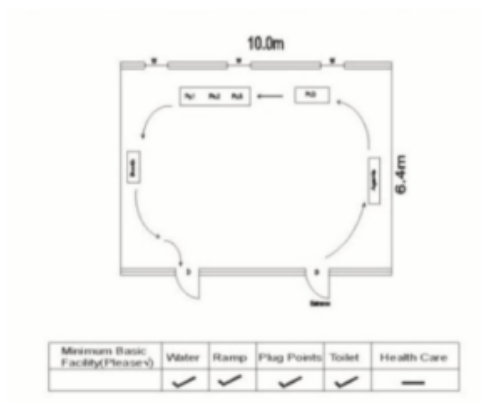

Google Map View

Polling Station Building Front View

Polling Station Front View

Cad View

Key MAP View

1 பெயர் : பழப்பா கணவர் பெயர் : பழனிசாமி வீட்டு எண் : 1 வயது : 63 பாலினம் : பெண்	WRK0644948 Photo is available	2 பெயர் : விசாலாட்சி கணவர் பெயர் : ராமநாதன் வீட்டு எண் : 1 வயது : 60 பாலினம் : பெண்	WRK3303070 Photo is available	3 பெயர் : முருகன் தந்தை பெயர் : அஞ்சலா வீட்டு எண் : 1 வயது : 52 பாலினம் : ஆண்	WRK3294964 Photo is available
4 பெயர் : வினோத தந்தை பெயர் : குமார் வீட்டு எண் : 1 வயது : 33 பாலினம் : பெண்	WRK1854835 Photo is available	5 பெயர் : சரண்குமார் தந்தை பெயர் : மனோகரன் வீட்டு எண் : 1 வயது : 33 பாலினம் : ஆண்	WRK1675362 Photo is available	6 பெயர் : பிரியங்கா தந்தை பெயர் : கணேஷ் வீட்டு எண் : 1- வயது : 30 பாலினம் : பெண்	WRK1854819 Photo is available
7 பெயர் : கோகிலா கணவர் பெயர் : நாகேந்திரன் வீட்டு எண் : 1/12 வயது : 42 பாலினம் : பெண்	WDZ0128611 Photo is available	8 பெயர் : சரிதா தந்தை பெயர் : தங்கதுரை வீட்டு எண் : 1-171 வயது : 32 பாலினம் : பெண்	WRK1446194 Photo is available	9 பெயர் : சுவாமிமுத்து தந்தை பெயர் : அருள் வீட்டு எண் : 1-263B வயது : 55 பாலினம் : ஆண்	WRK1893130 Photo is available
10 பெயர் : கிருஷ்ணவேணி ச கணவர் பெயர் : சக்திவேல் வீட்டு எண் : 1/270 வயது : 27 பாலினம் : பெண்	WRK3533734 Photo is available	11 பெயர் : யோகேஸ்வரன் தந்தை பெயர் : முருகன் வீட்டு எண் : 1/425ஏ வயது : 19 பாலினம் : ஆண்	WRK3804580 Photo is available	12 பெயர் : பரிசுந்தரம் தந்தை பெயர் : ராஜரத்தினம் வீட்டு எண் : 1-455 வயது : 48 பாலினம் : ஆண்	WRK1446228 Photo is available
13 பெயர் : ஈஸ்வரி கணவர் பெயர் : சக்திவேல் வீட்டு எண் : 1/489 வயது : 48 பாலினம் : பெண்	WDZ1009869 Photo is available	14 பெயர் : லதா கணவர் பெயர் : கிருஷ்ணன் வீட்டு எண் : 1/493ஏ வயது : 55 பாலினம் : பெண்	WRK1591494 Photo is available	15 பெயர் : மணிகண்டன் தந்தை பெயர் : மாரிமுத்து வீட்டு எண் : 1/518 வயது : 52 பாலினம் : ஆண்	WRK3513439 Photo is available
16 பெயர் : பிரான்சிஸ் அலெக்ஸாண்டர் தந்தை பெயர் : அலெக்ஸாண்டர் வீட்டு எண் : 1-518D வயது : 50 பாலினம் : ஆண்	WRK0125997 Photo is available	17 பெயர் : கவிதா கணவர் பெயர் : மணிகண்டன் வீட்டு எண் : 1/518 வயது : 40 பாலினம் : பெண்	WRK3513447 Photo is available	18 பெயர் : சுதர்சன் தந்தை பெயர் : மணிகண்டன் வீட்டு எண் : 1/518 வயது : 20 பாலினம் : ஆண்	WRK3672151 Photo is available
19 பெயர் : மீனா தந்தை பெயர் : ஜெயச்சந்திரன் வீட்டு எண் : 1-518D வயது : 29 பாலினம் : பெண்	WRK1854546 Photo is available	20 பெயர் : கிருபா தந்தை பெயர் : மணிகண்டன் வீட்டு எண் : 1/518ஜி2 வயது : 21 பாலினம் : பெண்	WRK3748134 Photo is available	21 பெயர் : புவனக்குமார் தந்தை பெயர் : மணிகண்டன் வீட்டு எண் : 1/518ஜி2 வயது : 20 பாலினம் : ஆண்	WRK3747862 Photo is available
22 பெயர் : பாலசுப்பிரமணியன் தந்தை பெயர் : பால்கர் வீட்டு எண் : 1-529-A வயது : 49 பாலினம் : ஆண்	WRK0125955 Photo is available	23 பெயர் : சுமதி கணவர் பெயர் : பாலசுப்பிரமணியன் வீட்டு எண் : 1-529-A வயது : 47 பாலினம் : பெண்	WRK0125948 Photo is available	24 பெயர் : ஜோதிகா ர கணவர் பெயர் : முத்து வீட்டு எண் : 1/537 வயது : 25 பாலினம் : பெண்	WRK3810165 Photo is available
25 பெயர் : சசிகலாமணி தந்தை பெயர் : தங்கவேல் வீட்டு எண் : 1-547-1 வயது : 42 பாலினம் : பெண்	WRK0125914 Photo is available	26 பெயர் : நாகராஜன் தந்தை பெயர் : கோபால் வீட்டு எண் : 1-547-B வயது : 46 பாலினம் : ஆண்	WRK0125906 Photo is available	27 பெயர் : பாண்டியம்மாள் கணவர் பெயர் : நாகராஜன் வீட்டு எண் : 1-547-B வயது : 43 பாலினம் : பெண்	WRK0125898 Photo is available
28 பெயர் : முனியாண்டி தந்தை பெயர் : பெருமாள் வீட்டு எண் : 1-551-3 வயது : 57 பாலினம் : ஆண்	WRK0125757 Photo is available	#2 29 பெயர் : பார்வதி கணவர் பெயர் : முனியாண்டி வீட்டு எண் : 1-551-3 வயது : 52 பாலினம் : பெண்	WRK0125815 Photo is available	30 பெயர் : செல்லிச்சை தந்தை பெயர் : மாணாண்டி வீட்டு எண் : 1-551-E வயது : 51 பாலினம் : ஆண்	WRK0125740 Photo is available