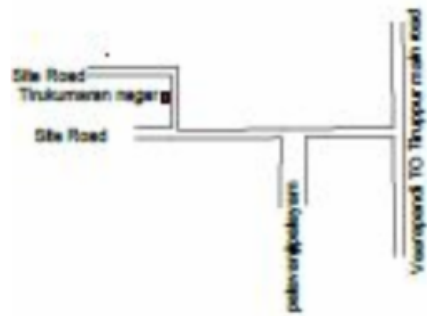

Google Map View

Polling Station Building Front View

Polling Station Front View

Cad View

Key MAP View

1 பெயர் : ரஞ்சித்குமார் தந்தை பெயர்: செல்வக்குமார் வீட்டு எண் : 2-301 வயது : 27 பாலினம் : ஆண்	WRK2033140 Photo is available	2 பெயர் : ராஜலட்சுமி கணவர் பெயர்: வீரப்பன் வீட்டு எண் : 2-302 வயது : 73 பாலினம் : பெண்	WRK2732295 Photo is available	3 பெயர் : சண்முகம் தந்தை பெயர்: ரங்கசாமி வீட்டு எண் : 2-307 வயது : 65 பாலினம் : ஆண்	WRK2732352 Photo is available
4 பெயர் : வானதி கணவர் பெயர்: ராஜேந்திரன் வீட்டு எண் : 2-307 வயது : 53 பாலினம் : பெண்	WRK2732436 Photo is available	5 பெயர் : செல்லம்மாள் கணவர் பெயர்: ராசுமணி வீட்டு எண் : 2-314 வயது : 74 பாலினம் : பெண்	WRK2732451 Photo is available	6 பெயர் : ஜெயக்குமார் தந்தை பெயர்: ராசுமணி வீட்டு எண் : 2-314 வயது : 50 பாலினம் : ஆண்	WRK2732469 Photo is available
7 பெயர் : ஞானசம்பத்துமார் தந்தை பெயர்: செல்வராஜ் வீட்டு எண் : 2-318 வயது : 44 பாலினம் : ஆண்	GDR2488567 Photo is available	8 பெயர் : துர்கா தந்தை பெயர்: கண்ணன் வீட்டு எண் : 2-318 வயது : 30 பாலினம் : பெண்	WRK2033058 Photo is available	9 பெயர் : பத்மாவதி கணவர் பெயர்: செல்வராஜ் வீட்டு எண் : 2-319 வயது : 65 பாலினம் : பெண்	WRK2732527 Photo is available
10 பெயர் : ராஜாமணி கணவர் பெயர்: சுப்பிரமணி வீட்டு எண் : 2-320 வயது : 61 பாலினம் : பெண்	WRK2732550 Photo is available	11 பெயர் : யுவராஜ் தந்தை பெயர்: கோவிந்தசாமி வீட்டு எண் : 2-331 வயது : 75 பாலினம் : பெண்	WRK2732683 Photo is available	12 பெயர் : அமிர்தகௌரி கணவர் பெயர்: யுவராஜ் வீட்டு எண் : 2-331 வயது : 72 பாலினம் : பெண்	WRK2732691 Photo is available
13 பெயர் : அர்சுண் தந்தை பெயர்: ஆறுமுகம் வீட்டு எண் : 2-331 வயது : 62 பாலினம் : ஆண்	WRK1446798 Photo is available	14 பெயர் : தமிழரசி கணவர் பெயர்: அர்ஜீன் வீட்டு எண் : 2-331 வயது : 56 பாலினம் : பெண்	WRK1446780 Photo is available	15 பெயர் : பசுபதிக்கண்ணன் தந்தை பெயர்: யுவராஜ் வீட்டு எண் : 2-331 வயது : 49 பாலினம் : ஆண்	WRK2732725 Photo is available
16 பெயர் : விஸ்வநாதன் தந்தை பெயர்: பொன்னுசாமி வீட்டு எண் : 2-332 வயது : 75 பாலினம் : ஆண்	WRK2732741 Photo is available	17 பெயர் : பாலாமணி கணவர் பெயர்: விஸ்வநாதன் வீட்டு எண் : 2-332 வயது : 61 பாலினம் : பெண்	WRK2732758 Photo is available	18 பெயர் : ரத்தினசாமி தந்தை பெயர்: பழனிச்சாமி வீட்டு எண் : 2-332 வயது : 61 பாலினம் : ஆண்	WRK2732766 Photo is available
19 பெயர் : சாமிநாதன் தந்தை பெயர்: பழனிச்சாமி வீட்டு எண் : 2-332 வயது : 57 பாலினம் : ஆண்	GDR2296739 Photo is available	20 பெயர் : செல்வி இதரர் பெயர்: ரத்தினசாமி வீட்டு எண் : 2-332 வயது : 55 பாலினம் : பெண்	GDR2296689 Photo is available	21 பெயர் : சுரேஷ் தந்தை பெயர்: விஸ்வநாதன் வீட்டு எண் : 2-332 வயது : 46 பாலினம் : ஆண்	GDR2432003 Photo is available
22 பெயர் : ராதிகா தந்தை பெயர்: ராமசந்திரன் வீட்டு எண் : 2-335 வயது : 30 பாலினம் : பெண்	WRK1446806 Photo is available	23 பெயர் : சேட்டு தந்தை பெயர்: பெரியண்ணன் வீட்டு எண் : 2-340 வயது : 69 பாலினம் : ஆண்	WRK2732816 Photo is available	24 பெயர் : நாகமணி கணவர் பெயர்: சேட்டு வீட்டு எண் : 2-340 வயது : 66 பாலினம் : பெண்	WRK2732824 Photo is available
25 பெயர் : தீபா தந்தை பெயர்: சேட்டு வீட்டு எண் : 2-340 வயது : 44 பாலினம் : பெண்	GDR8066730 Photo is available	26 பெயர் : கௌரி கணவர் பெயர்: ஜனார்த்தனம் வீட்டு எண் : 2-341 வயது : 61 பாலினம் : பெண்	WRK2734903 Photo is available	27 பெயர் : முத்துலட்சுமி கணவர் பெயர்: ரவி வீட்டு எண் : 2-345 வயது : 50 பாலினம் : பெண்	GDR3341344 Photo is available
28 பெயர் : கமலவேணி கணவர் பெயர்: சண்முகசுந்தரம் வீட்டு எண் : 2-348 வயது : 78 பாலினம் : பெண்	WRK2734960 Photo is available	29 பெயர் : சண்முகசுந்தரம் தந்தை பெயர்: ராமசாமி வீட்டு எண் : 2-349 வயது : 66 பாலினம் : ஆண்	WRK2734978 Photo is available	30 பெயர் : புண்ணியவதி கணவர் பெயர்: சண்முகசுந்தரம் வீட்டு எண் : 2-349 வயது : 64 பாலினம் : பெண்	WRK2734986 Photo is available