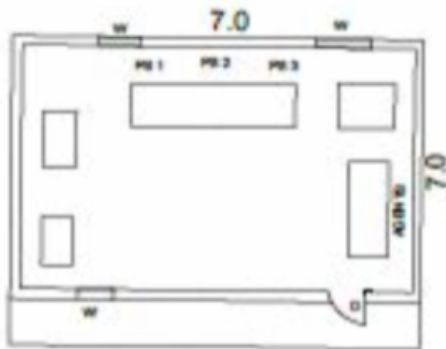

Google Map View

Polling Station Building Front View

Polling Station Front View

Cad View

Key MAP View

1 பெயர் : ரஞ்சித்குமார் தந்தை பெயர்: செல்வக்குமார் வீட்டு எண் : 2-301 வயது : 27 பாலினம் : ஆண்	WRK2033140 Photo is available	2 பெயர் : ராஜலட்சுமி கணவர் பெயர்: வீரப்பன் வீட்டு எண் : 2-302 வயது : 73 பாலினம் : பெண்	WRK2732295 Photo is available	3 பெயர் : சண்முகம் தந்தை பெயர்: ரங்கசாமி வீட்டு எண் : 2-307 வயது : 65 பாலினம் : ஆண்	WRK2732352 Photo is available
4 பெயர் : வானதி கணவர் பெயர்: ராஜேந்திரன் வீட்டு எண் : 2-307 வயது : 53 பாலினம் : பெண்	WRK2732436 Photo is available	5 பெயர் : செல்லம்மாள் கணவர் பெயர்: ராசுமணி வீட்டு எண் : 2-314 வயது : 74 பாலினம் : பெண்	WRK2732451 Photo is available	6 பெயர் : ஜெயக்குமார் தந்தை பெயர்: ராசுமணி வீட்டு எண் : 2-314 வயது : 50 பாலினம் : ஆண்	WRK2732469 Photo is available
7 பெயர் : ஞானசம்பத்துமார் தந்தை பெயர்: செல்வராஜ் வீட்டு எண் : 2-318 வயது : 44 பாலினம் : ஆண்	GDR2488567 Photo is available	8 பெயர் : துர்கா தந்தை பெயர்: கண்ணன் வீட்டு எண் : 2-318 வயது : 30 பாலினம் : பெண்	WRK2033058 Photo is available	9 பெயர் : பத்மாவதி கணவர் பெயர்: செல்வராஜ் வீட்டு எண் : 2-319 வயது : 65 பாலினம் : பெண்	WRK2732527 Photo is available
10 பெயர் : ராஜாமணி கணவர் பெயர்: சுப்பிரமணி வீட்டு எண் : 2-320 வயது : 61 பாலினம் : பெண்	WRK2732550 Photo is available	11 பெயர் : யுவராஜ் தந்தை பெயர்: கோவிந்தசாமி வீட்டு எண் : 2-331 வயது : 75 பாலினம் : பெண்	WRK2732683 Photo is available	12 பெயர் : அமிர்தகௌரி கணவர் பெயர்: யுவராஜ் வீட்டு எண் : 2-331 வயது : 72 பாலினம் : பெண்	WRK2732691 Photo is available
13 பெயர் : அர்சுண் தந்தை பெயர்: ஆறுமுகம் வீட்டு எண் : 2-331 வயது : 62 பாலினம் : ஆண்	WRK1446798 Photo is available	14 பெயர் : தமிழரசி கணவர் பெயர்: அர்ஜீன் வீட்டு எண் : 2-331 வயது : 56 பாலினம் : பெண்	WRK1446780 Photo is available	15 பெயர் : பசுபதிக்கண்ணன் தந்தை பெயர்: யுவராஜ் வீட்டு எண் : 2-331 வயது : 49 பாலினம் : ஆண்	WRK2732725 Photo is available
16 பெயர் : விஸ்வநாதன் தந்தை பெயர்: பொன்னுசாமி வீட்டு எண் : 2-332 வயது : 75 பாலினம் : ஆண்	WRK2732741 Photo is available	17 பெயர் : பாலாமணி கணவர் பெயர்: விஸ்வநாதன் வீட்டு எண் : 2-332 வயது : 61 பாலினம் : பெண்	WRK2732758 Photo is available	18 பெயர் : ரத்தினசாமி தந்தை பெயர்: பழனிச்சாமி வீட்டு எண் : 2-332 வயது : 61 பாலினம் : ஆண்	WRK2732766 Photo is available
19 பெயர் : சாமிநாதன் தந்தை பெயர்: பழனிச்சாமி வீட்டு எண் : 2-332 வயது : 57 பாலினம் : ஆண்	GDR2296739 Photo is available	20 பெயர் : செல்வி இதரர் பெயர்: ரத்தினசாமி வீட்டு எண் : 2-332 வயது : 55 பாலினம் : பெண்	GDR2296689 Photo is available	21 பெயர் : சுரேஷ் தந்தை பெயர்: விஸ்வநாதன் வீட்டு எண் : 2-332 வயது : 46 பாலினம் : ஆண்	GDR2432003 Photo is available
22 பெயர் : ராதிகா தந்தை பெயர்: ராமசந்திரன் வீட்டு எண் : 2-335 வயது : 30 பாலினம் : பெண்	WRK1446806 Photo is available	23 பெயர் : சேட்டு தந்தை பெயர்: பெரியண்ணன் வீட்டு எண் : 2-340 வயது : 69 பாலினம் : ஆண்	WRK2732816 Photo is available	24 பெயர் : நாகமணி கணவர் பெயர்: சேட்டு வீட்டு எண் : 2-340 வயது : 66 பாலினம் : பெண்	WRK2732824 Photo is available
25 பெயர் : தீபா தந்தை பெயர்: சேட்டு வீட்டு எண் : 2-340 வயது : 44 பாலினம் : பெண்	GDR8066730 Photo is available	26 பெயர் : கௌரி கணவர் பெயர்: ஜனார்த்தனம் வீட்டு எண் : 2-341 வயது : 61 பாலினம் : பெண்	WRK2734903 Photo is available	27 பெயர் : முத்துலட்சுமி கணவர் பெயர்: ரவி வீட்டு எண் : 2-345 வயது : 50 பாலினம் : பெண்	GDR3341344 Photo is available
28 பெயர் : கமலவேணி கணவர் பெயர்: சண்முகசுந்தரம் வீட்டு எண் : 2-348 வயது : 78 பாலினம் : பெண்	WRK2734960 Photo is available	29 பெயர் : சண்முகசுந்தரம் தந்தை பெயர்: ராமசாமி வீட்டு எண் : 2-349 வயது : 66 பாலினம் : ஆண்	WRK2734978 Photo is available	30 பெயர் : புண்ணியவதி கணவர் பெயர்: சண்முகசுந்தரம் வீட்டு எண் : 2-349 வயது : 64 பாலினம் : பெண்	WRK2734986 Photo is available