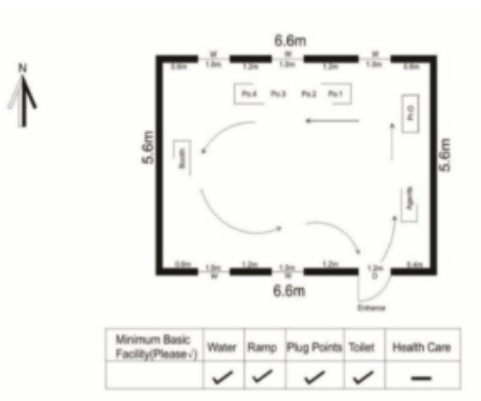

Google Map View

Polling Station Building Front View

Polling Station Front View

Elevation

Elevation

Cad View

Key MAP View

1	WRK2084473	பெயர் : செல்வக்குமார் தந்தை பெயர்: அப்பாசாமி வீட்டு எண் : 1/132D OORVZHI THOTTAM, வயது : 29 பாலினம் : ஆண்	Photo is available	2	WRK0006072	பெயர் : ராமசாமி தந்தை பெயர்: கோவிந்தசாமி வீட்டு எண் : 1-1A வயது : 58 பாலினம் : ஆண்	Photo is available	3	WRK0006080	பெயர் : ராதாமணி கணவர் பெயர்: ராமசாமி வீட்டு எண் : 1-1A வயது : 48 பாலினம் : பெண்	Photo is available
4	WRK3575719	பெயர் : வித்யநந்தினி ரா தந்தை பெயர்: ராமசாமி கோ வீட்டு எண் : 1/1ஏ வயது : 22 பாலினம் : பெண்	Photo is available	5	WRK3884889	பெயர் : சோம பிரசாந்த் ரா தந்தை பெயர்: ராமசாமி கோ வீட்டு எண் : 1/1ஏ வயது : 20 பாலினம் : ஆண்	Photo is available	6	WRK3481868	பெயர் : சோமசுந்தரம் தந்தை பெயர்: கருப்புசாமி வீட்டு எண் : 1/2ஏ வயது : 22 பாலினம் : ஆண்	Photo is available
7	WRK2200467	பெயர் : சக்திவேல் தந்தை பெயர்: சுந்தரம் வீட்டு எண் : 1/4 வயது : 41 பாலினம் : ஆண்	Photo is available	8	WRK1702117	பெயர் : கிருத்திகா தந்தை பெயர்: சுந்தரமூர்த்தி வீட்டு எண் : 1-5 வயது : 30 பாலினம் : பெண்	Photo is available	9	WRK0006171	பெயர் : கேசவமூர்த்தி தந்தை பெயர்: ஈஸ்வரன் வீட்டு எண் : 1-6 வயது : 49 பாலினம் : ஆண்	Photo is available
10	WRK0006569	பெயர் : ரேவதி கணவர் பெயர்: கேசவமூர்த்தி வீட்டு எண் : 1-6 வயது : 41 பாலினம் : பெண்	Photo is available	11	WRK0360024	பெயர் : மாரத்தாள் கணவர் பெயர்: கருப்புச்சாமிகவுண்டர் வீட்டு எண் : 1-7 வயது : 71 பாலினம் : பெண்	Photo is available	12	WRK1196534	பெயர் : புனிதா கணவர் பெயர்: செல்வராஜ் வீட்டு எண் : 1-7 வயது : 44 பாலினம் : பெண்	Photo is available
13	WRK1702042	பெயர் : விஜியலட்சுமி தந்தை பெயர்: கார்த்திக் வீட்டு எண் : 1-10 வயது : 29 பாலினம் : பெண்	Photo is available	14	WRK3407004	பெயர் : சஞ்சீவ் தந்தை பெயர்: செல்வராஜ் க வீட்டு எண் : 1/10 வயது : 22 பாலினம் : ஆண்	Photo is available	15	WRK1039510	பெயர் : கிருஷ்ணராஜ் தந்தை பெயர்: காமராஜ் வீட்டு எண் : 1-12 வயது : 36 பாலினம் : ஆண்	Photo is available
16	WRK2241636	பெயர் : கணபதியம்மாள் கணவர் பெயர்: சுப்பாராமணி வீட்டு எண் : 1/18 வயது : 42 பாலினம் : பெண்	Photo is available	17	DHH6138366	பெயர் : செந்தில்குமார் தந்தை பெயர்: கந்தசாமி வீட்டு எண் : 1-19 வயது : 46 பாலினம் : ஆண்	Photo is available	18	WRK0006585	பெயர் : சரஸ்வதி கணவர் பெயர்: ருத்ர மூர்த்தி வீட்டு எண் : 1-19 வயது : 41 பாலினம் : பெண்	Photo is available
19	WRK3481942	பெயர் : வேல்முருகன் தந்தை பெயர்: மூர்த்தி வீட்டு எண் : 1/19 வயது : 25 பாலினம் : ஆண்	Photo is available	20	WRK0211391	பெயர் : பிரந்தா தந்தை பெயர்: செந்தில்குமார் வீட்டு எண் : 1-20 வயது : 38 பாலினம் : பெண்	Photo is available	21	WRK3695178	பெயர் : தாரணி தந்தை பெயர்: ருத்ரமூர்த்தி வீட்டு எண் : 1/20 வயது : 20 பாலினம் : பெண்	Photo is available
22	WRK3261351	பெயர் : ரங்கசாமி தந்தை பெயர்: ரங்கசாமி வீட்டு எண் : 1/23 வயது : 80 பாலினம் : ஆண்	Photo is available	23	WRK2181238	பெயர் : பேபி தந்தை பெயர்: ரெங்கசாமி வீட்டு எண் : 1/23 வயது : 60 பாலினம் : பெண்	Photo is available	24	WRK2156750	பெயர் : பிரபு தந்தை பெயர்: ரெங்கசாமி வீட்டு எண் : 1/23 வயது : 32 பாலினம் : ஆண்	Photo is available
25	WRK2156743	பெயர் : திவ்யா கணவர் பெயர்: பிரபு வீட்டு எண் : 1/23 வயது : 28 பாலினம் : பெண்	Photo is available	26	WRK0006304	பெயர் : குப்புசாமி தந்தை பெயர்: ராமச்சந்திரன் வீட்டு எண் : 1-24 வயது : 38 பாலினம் : ஆண்	Photo is available	27	WRK0006312	பெயர் : கோவிந்தசாமி தந்தை பெயர்: ராமச்சந்திரன் வீட்டு எண் : 1-24 வயது : 36 பாலினம் : ஆண்	Photo is available
28	WRK3457819	பெயர் : நிரம்லா கணவர் பெயர்: குப்புசாமி வீட்டு எண் : 1/24 ஏ1 வயது : 35 பாலினம் : பெண்	Photo is available	29	WRK3552767	பெயர் : சுகதேவ் தந்தை பெயர்: ருத்ரமூர்த்தி வீட்டு எண் : 1/30 வயது : 21 பாலினம் : ஆண்	Photo is available	30	WRK0846618	பெயர் : உருமத்தாள் கணவர் பெயர்: முருகசாமி வீட்டு எண் : 1-31 வயது : 54 பாலினம் : பெண்	Photo is available