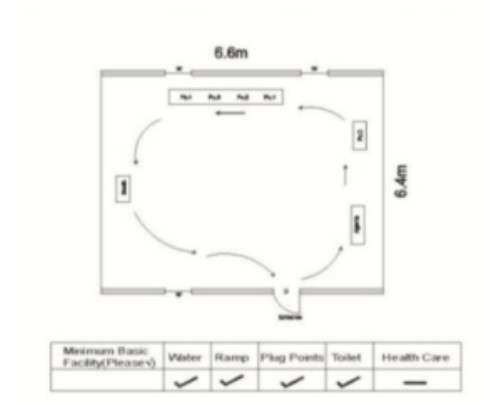

Google Map View

Polling Station Building Front View

Elevation

Polling Station Front View

Cad View

Key MAP View

1 பெயர் : யேசுதாசன் தாயின் பெயர் : அண்ணக்கிளி வீட்டு எண் : 1-638F வயது : 43 பாலினம் : ஆண்	WRK0234054 Photo is available	2 பெயர் : வெள்ளியங்கிரி தந்தை பெயர் : கருப்புசாமி வீட்டு எண் : 1-639 வயது : 60 பாலினம் : ஆண்	WRK1120757 Photo is available	3 பெயர் : அருணா ஸ்ரீ செ தந்தை பெயர் : செந்தில்குமார் வீட்டு எண் : 1/639, திருக்குமரன் நகர் வயது : 21 பாலினம் : பெண்	WRK3885993 Photo is available
4 பெயர் : ஜோதிலட்சுமி கணவர் பெயர் : கருப்புசாமி வீட்டு எண் : 1-640 வயது : 51 பாலினம் : பெண்	WRK0804013 Photo is available	5 பெயர் : சந்தியா கணவர் பெயர் : விக்னேஷ் வீட்டு எண் : 1/640 வயது : 30 பாலினம் : பெண்	WRK3196342 Photo is available	6 பெயர் : முருகானந்தம் தந்தை பெயர் : திருமலைசாமி வீட்டு எண் : 1-641A வயது : 32 பாலினம் : ஆண்	WRK1447036 Photo is available
7 பெயர் : வாசுகி தந்தை பெயர் : திருமலைசாமி வீட்டு எண் : 1-641A வயது : 31 பாலினம் : பெண்	WRK1447028 Photo is available	8 பெயர் : குப்பாத்தான் கணவர் பெயர் : பொன்னுச்சாமி வீட்டு எண் : 1-642 வயது : 69 பாலினம் : பெண்	WRK0705657 Photo is available	9 பெயர் : சிவபாக்கியம் கணவர் பெயர் : ஜெகநாதன் வீட்டு எண் : 1-642 வயது : 55 பாலினம் : பெண்	WRK1120674 Photo is available
# 10 பெயர் : செளந்தர்ராஜன் ஜெகநாதன் தந்தை பெயர் : ஜெகநாதன் வீட்டு எண் : 1-642 வயது : 33 பாலினம் : ஆண்	WRK0706176 Photo is available	# 11 பெயர் : ஞானசேகரன் பி தந்தை பெயர் : பாலன் வீட்டு எண் : 1-644A வயது : 36 பாலினம் : ஆண்	WRK1121524 Photo is available	12 பெயர் : லட்சுமி தந்தை பெயர் : செல்வராஜ் வீட்டு எண் : 1-647 வயது : 38 பாலினம் : பெண்	WRK1120898 Photo is available
13 பெயர் : சிலம்பரசன் தந்தை பெயர் : செல்வராஜ் வீட்டு எண் : 1-647 வயது : 34 பாலினம் : ஆண்	WRK1120641 Photo is available	14 பெயர் : ருக்மணி தந்தை பெயர் : பழனிசாமி வீட்டு எண் : 1-647 ஏ வயது : 66 பாலினம் : ஆண்	WRK3043932 Photo is available	15 பெயர் : தர்ஷினி ந தந்தை பெயர் : நல்லசாமி வீட்டு எண் : 1/647 ஏ வயது : 19 பாலினம் : பெண்	WRK3827615 Photo is available
16 பெயர் : ராமலக்ஷ்மி கணவர் பெயர் : செந்தில்குமார் வீட்டு எண் : 1/650 வயது : 47 பாலினம் : பெண்	WRK3281482 Photo is available	17 பெயர் : செந்தில் தந்தை பெயர் : பால்சாமி வீட்டு எண் : 1/650பீ வயது : 46 பாலினம் : ஆண்	WRK3281466 Photo is available	18 பெயர் : வசந்த குமார் செ தந்தை பெயர் : செந்தில்குமார் வீட்டு எண் : 1/650பீ வயது : 24 பாலினம் : ஆண்	WRK3281458 Photo is available
19 பெயர் : சவுரியம்மாள் கணவர் பெயர் : சவுரிராஜ் வீட்டு எண் : 1-653 வயது : 58 பாலினம் : பெண்	WRK0645283 Photo is available	20 பெயர் : ஜெயலட்சுமி கணவர் பெயர் : விஜயன் வீட்டு எண் : 1/653 வயது : 36 பாலினம் : பெண்	WRK3161072 Photo is available	21 பெயர் : பட்டுராஜன் தந்தை பெயர் : பாண்டியன் வீட்டு எண் : 1/653 சி வயது : 55 பாலினம் : ஆண்	WRK3161080 Photo is available
22 பெயர் : ஜெயஸ்ரீ தந்தை பெயர் : மூர்த்தி வீட்டு எண் : 1/654 சி வயது : 25 பாலினம் : பெண்	WRK2178796 Photo is available	23 பெயர் : ரம்யா தந்தை பெயர் : மருதமுத்து வீட்டு எண் : 1-656 வயது : 30 பாலினம் : பெண்	WRK2033256 Photo is available	24 பெயர் : ராமசாமித் தேவர் தந்தை பெயர் : பழனிதேவர் வீட்டு எண் : 1-656A வயது : 78 பாலினம் : ஆண்	WRK1121052 Photo is available
25 பெயர் : பெரியம்மாணி கணவர் பெயர் : ராமசாமித் தேவர் வீட்டு எண் : 1-656A வயது : 71 பாலினம் : பெண்	WRK1120526 Photo is available	26 பெயர் : செல்வி கணவர் பெயர் : அருள்மணி வீட்டு எண் : 1-657 வயது : 51 பாலினம் : பெண்	WRK0705632 Photo is available	27 பெயர் : சிவானந்தன் தந்தை பெயர் : ராமு வீட்டு எண் : 1-658 வயது : 63 பாலினம் : ஆண்	WRK0339838 Photo is available
28 பெயர் : ராதா கணவர் பெயர் : சிவானந்தன் வீட்டு எண் : 1-658 வயது : 58 பாலினம் : பெண்	WRK0339820 Photo is available	29 பெயர் : காளியம்மாள் கணவர் பெயர் : பழனிச்சாமி வீட்டு எண் : 1-658 வயது : 56 பாலினம் : பெண்	GDR3451135 Photo is available	30 பெயர் : கதிரவன் தந்தை பெயர் : மனோகரன் வீட்டு எண் : 1-658 வயது : 35 பாலினம் : ஆண்	WRK0706143 Photo is available