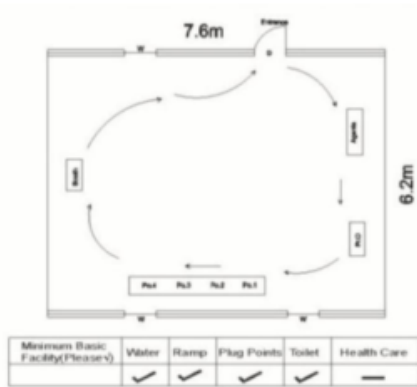

Google Map View

Polling Station Building Front View

Polling Station Front View

Elevation

Elevation

Cad View

Key MAP View

1	WRK0645689	பெயர் : அன்னம்மா கணவர் பெயர்: தண்டபாணி வீட்டு எண் : 1 வயது : 75 பாலினம் : பெண்	Photo is available	2	WRK1449263	பெயர் : நாக லட்சுமி கணவர் பெயர்: தங்கவேல் வீட்டு எண் : 1 வயது : 75 பாலினம் : பெண்	Photo is available	Q 3	WRK1449297	பெயர் : லட்சுமணன் தந்தை பெயர்: லேலாயுதம் வீட்டு எண் : 1 வயது : 50 பாலினம் : ஆண்	Photo is available
4	WRK3806726	பெயர் : ஓவியா செ தந்தை பெயர்: செந்தில்ராஜ் வீட்டு எண் : 1 வயது : 21 பாலினம் : பெண்	Photo is available	#2 5	WRK1856285	பெயர் : சத்தியா இதரர் பெயர்: சுரேஷ்குமார் வீட்டு எண் : 1/25 வயது : 33 பாலினம் : பெண்	Photo is available	6	WRK1856293	பெயர் : விஷ்ணு தந்தை பெயர்: ராஜேந்திரன் வீட்டு எண் : 1-25 வயது : 31 பாலினம் : ஆண்	Photo is available
7	WRK1184191	பெயர் : உமாமகேஸ்வரி கணவர் பெயர்: கணேசன் வீட்டு எண் : 1-45A வயது : 58 பாலினம் : பெண்	Photo is available	8	WRK3563137	பெயர் : விஸ்வநாதன் சங்கரன் தந்தை பெயர்: சங்கரன் வீட்டு எண் : 1/49 பி-இ வயது : 42 பாலினம் : ஆண்	Photo is available	9	WRK1593011	பெயர் : தைலா கணவர் பெயர்: கதிர்வேல் வீட்டு எண் : 1-68 வயது : 48 பாலினம் : பெண்	Photo is available
10	WRK1593763	பெயர் : கதிர்வேல் தந்தை பெயர்: வெங்கடாசலம் வீட்டு எண் : 1-68A வயது : 53 பாலினம் : ஆண்	Photo is available	11	WRK3107604	பெயர் : ஆரோக்கியதாஸ் தந்தை பெயர்: ஆபிரஹம் லிங்கன் வீட்டு எண் : 1/161 வயது : 26 பாலினம் : ஆண்	Photo is available	12	WRK3760352	பெயர் : ராஜ் ம தந்தை பெயர்: மருதமுத்து வீட்டு எண் : 1/172 பூந்தோட்டம் வயது : 70 பாலினம் : ஆண்	Photo is available
13	WRK1592203	பெயர் : பாத்தியா கணவர் பெயர்: கான்முகமது வீட்டு எண் : 1-218 வயது : 41 பாலினம் : பெண்	Photo is available	14	WRK3610813	பெயர் : கார்த்திக்ராஜா ஆ தந்தை பெயர்: ஆறுமுகம் வீட்டு எண் : 1/225ஏ வயது : 28 பாலினம் : ஆண்	Photo is available	15	WRK3822681	பெயர் : உதயகுமார் தந்தை பெயர்: குமராண்டி வீட்டு எண் : 1/265 ஏ வயது : 35 பாலினம் : ஆண்	Photo is available
16	WRK2178648	பெயர் : ரவிசங்கர் தந்தை பெயர்: நடராஜ் வீட்டு எண் : 1/312 வயது : 25 பாலினம் : ஆண்	Photo is available	17	WRK3419504	பெயர் : பிரவீன்குமார் தந்தை பெயர்: குமார்நாதன் வீட்டு எண் : 1/535 வயது : 25 பாலினம் : ஆண்	Photo is available	18	WRK3420965	பெயர் : ரெஜினாமேரி கணவர் பெயர்: ராஜேந்திரன் வீட்டு எண் : 1/558 வயது : 43 பாலினம் : பெண்	Photo is available
19	WRK2152460	பெயர் : சுதர்சன் தந்தை பெயர்: சுதி குமார் வீட்டு எண் : 1-570 வயது : 26 பாலினம் : ஆண்	Photo is available	20	WDZ1596733	பெயர் : தங்கமணி கணவர் பெயர்: சாமிநாதன் வீட்டு எண் : 1/600 ஏ 1 வயது : 35 பாலினம் : பெண்	Photo is available	21	WRK1593813	பெயர் : மாலா கணவர் பெயர்: சிவராஜ் வீட்டு எண் : 1-602 வயது : 40 பாலினம் : பெண்	Photo is available
22	WRK1856657	பெயர் : ஈஸ்வரசாமி தந்தை பெயர்: வேலுச்சாமி வீட்டு எண் : 1-607 வயது : 67 பாலினம் : ஆண்	Photo is available	23	WRK1761949	பெயர் : பேபி கணவர் பெயர்: சின்னசாமி வீட்டு எண் : 1-609 வயது : 62 பாலினம் : பெண்	Photo is available	24	WRK3610110	பெயர் : வெள்ளியங்கிரி தந்தை பெயர்: முத்துச்சாமி வீட்டு எண் : 1/609 வயது : 62 பாலினம் : ஆண்	Photo is available
25	WDZ0200121	பெயர் : சம்பத் தந்தை பெயர்: சின்னப்பையன் வீட்டு எண் : 1/609 ஏ வயது : 56 பாலினம் : ஆண்	Photo is available	26	WRK1856715	பெயர் : பராசக்தி கணவர் பெயர்: மாரியப்பன் வீட்டு எண் : 1-609b வயது : 45 பாலினம் : பெண்	Photo is available	27	WRK1593755	பெயர் : சந்திரன் தந்தை பெயர்: கிருஷ்ணசாமி வீட்டு எண் : 1-609-B வயது : 50 பாலினம் : ஆண்	Photo is available
28	WRK1593748	பெயர் : மகாலட்சுமி கணவர் பெயர்: சந்திரன் வீட்டு எண் : 1-609-B வயது : 45 பாலினம் : பெண்	Photo is available	29	WRK1593771	பெயர் : செல்வேந்திரன் தந்தை பெயர்: சின்னசாமி வீட்டு எண் : 1-610 வயது : 57 பாலினம் : ஆண்	Photo is available	30	WRK2033488	பெயர் : மணி கணவர் பெயர்: ராஜா வீட்டு எண் : 1-610 வயது : 55 பாலினம் : பெண்	Photo is available