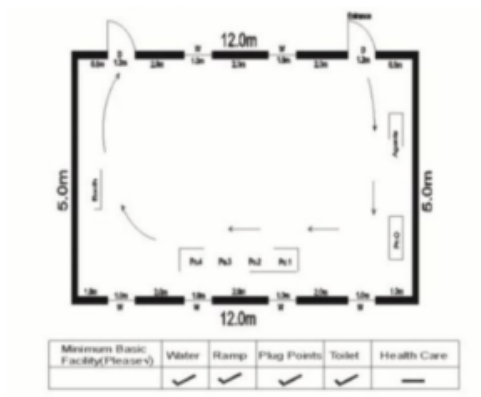

Google Map View

Polling Station Building Front View

Polling Station Front View

Cad View

Key MAP View

1 பெயர் : சரோஜா இதரர் பெயர்: கதிர்வேல் வீட்டு எண் : 1 வயது : 80 பாலினம் : பெண்	WRK3641560 Photo is available	2 பெயர் : ஜெயபால் தந்தை பெயர்: ராமசாமி வீட்டு எண் : 1 வயது : 74 பாலினம் : ஆண்	WRK0707760 Photo is available	3 பெயர் : பாப்பாத்தி கணவர் பெயர்: பழனிசாமி வீட்டு எண் : 1 வயது : 70 பாலினம் : பெண்	WRK0647529 Photo is available
4 பெயர் : கமலா கணவர் பெயர்: நடராஜ் வீட்டு எண் : 1 வயது : 65 பாலினம் : பெண்	WRK1451632 Photo is available	5 பெயர் : ஜோதிமணி கணவர் பெயர்: நாராயணசாமி வீட்டு எண் : 1 வயது : 64 பாலினம் : பெண்	WRK0346577 Photo is available	6 பெயர் : கருப்பசாமி தந்தை பெயர்: பழனிச்சாமி வீட்டு எண் : 1 வயது : 63 பாலினம் : ஆண்	WRK0345702 Photo is available
7 பெயர் : முருகன் தந்தை பெயர்: செல்வையா வீட்டு எண் : 1 வயது : 61 பாலினம் : ஆண்	WRK0347039 Photo is available	8 பெயர் : ஜெயந்தி கணவர் பெயர்: ஜெயபால் வீட்டு எண் : 1 வயது : 61 பாலினம் : பெண்	WRK0708339 Photo is available	9 பெயர் : ஈஸ்வரி கணவர் பெயர்: காளிமுத்து வீட்டு எண் : 1 வயது : 56 பாலினம் : பெண்	WRK0348110 Photo is available
10 பெயர் : ராஜாத்தி கணவர் பெயர்: குருசாமி வீட்டு எண் : 1 வயது : 54 பாலினம் : பெண்	WRK3827458 Photo is available	11 பெயர் : ராணி கணவர் பெயர்: பொன்னுசாமி வீட்டு எண் : 1 வயது : 53 பாலினம் : பெண்	WRK0348623 Photo is available	12 பெயர் : பால் பின்னியமின் தந்தை பெயர்: தர்மராஜ் வீட்டு எண் : 1 வயது : 51 பாலினம் : ஆண்	WRK0647560 Photo is available
S 13 பெயர் : பாப்பையன் தந்தை பெயர்: முருகன் வீட்டு எண் : 1 வயது : 50 பாலினம் : ஆண்	WRK0347278 Photo is available	14 பெயர் : ஆர்த்திபாரதி கணவர் பெயர்: செந்தில்குமார் வீட்டு எண் : 1 வயது : 49 பாலினம் : பெண்	WRK0522870 Photo is available	15 பெயர் : சக்திவேல் தந்தை பெயர்: தண்டபாணி வீட்டு எண் : 1 வயது : 48 பாலினம் : ஆண்	WRK0647610 Photo is available
16 பெயர் : சரவணகுமார் தந்தை பெயர்: கருப்புசாமி வீட்டு எண் : 1 வயது : 40 பாலினம் : ஆண்	WRK0345728 Photo is available	17 பெயர் : சிவகாமி கணவர் பெயர்: சக்திவேல் வீட்டு எண் : 1 வயது : 38 பாலினம் : பெண்	WRK0647586 Photo is available	18 பெயர் : சக்திவேல் தந்தை பெயர்: காளியப்பன் வீட்டு எண் : 1 வயது : 36 பாலினம் : ஆண்	WRK1451665 Photo is available
19 பெயர் : மௌனவிவேக் தந்தை பெயர்: குருசாமி ரா வீட்டு எண் : 1 வயது : 34 பாலினம் : ஆண்	WRK1509546 Photo is available	20 பெயர் : சதீஷ் தந்தை பெயர்: செல்வம் வீட்டு எண் : 1 வயது : 33 பாலினம் : ஆண்	WRK3269115 Photo is available	21 பெயர் : நிரோஷா வி கணவர் பெயர்: விஜய் வீட்டு எண் : 1 வயது : 32 பாலினம் : பெண்	WRK3729258 Photo is available
22 பெயர் : பாரத் தந்தை பெயர்: குருசாமி வீட்டு எண் : 1 வயது : 29 பாலினம் : ஆண்	WRK2260867 Photo is available	23 பெயர் : பிரீத்தி தந்தை பெயர்: குப்புசாமி வீட்டு எண் : 1 வயது : 22 பாலினம் : பெண்	WRK3423878 Photo is available	24 பெயர் : கிருஷ்ணவேணி கணவர் பெயர்: செல்லமுத்து வீட்டு எண் : 1- வயது : 43 பாலினம் : பெண்	WRK1451640 Photo is available
25 பெயர் : தேன்மொழி தந்தை பெயர்: தண்டபாணி வீட்டு எண் : 01 வயது : 24 பாலினம் : பெண்	WRK3150794 Photo is available	26 பெயர் : சந்தியதர்ஷினி கணவர் பெயர்: பாலமுருகன் வீட்டு எண் : 1/5 வயது : 22 பாலினம் : பெண்	WRK3598604 Photo is available	S 27 பெயர் : தேன்மொழி கணவர் பெயர்: சுரேஷ் வீட்டு எண் : 1-9 வயது : 58 பாலினம் : பெண்	WRK1597079 Photo is available
#2 28 பெயர் : பிரேமா ச கணவர் பெயர்: சக்திவேல் வீட்டு எண் : 1/1144 வயது : 38 பாலினம் : பெண்	WRK1276278 Photo is available	29 பெயர் : தேவேந்திரன் தந்தை பெயர்: தர்மராஜ் வீட்டு எண் : 1-12 வயது : 55 பாலினம் : ஆண்	WRK0129874 Photo is available	30 பெயர் : குமரேசன் தந்தை பெயர்: சிவபிரகாசம் வீட்டு எண் : 1-12 வயது : 53 பாலினம் : ஆண்	WRK0348839 Photo is available